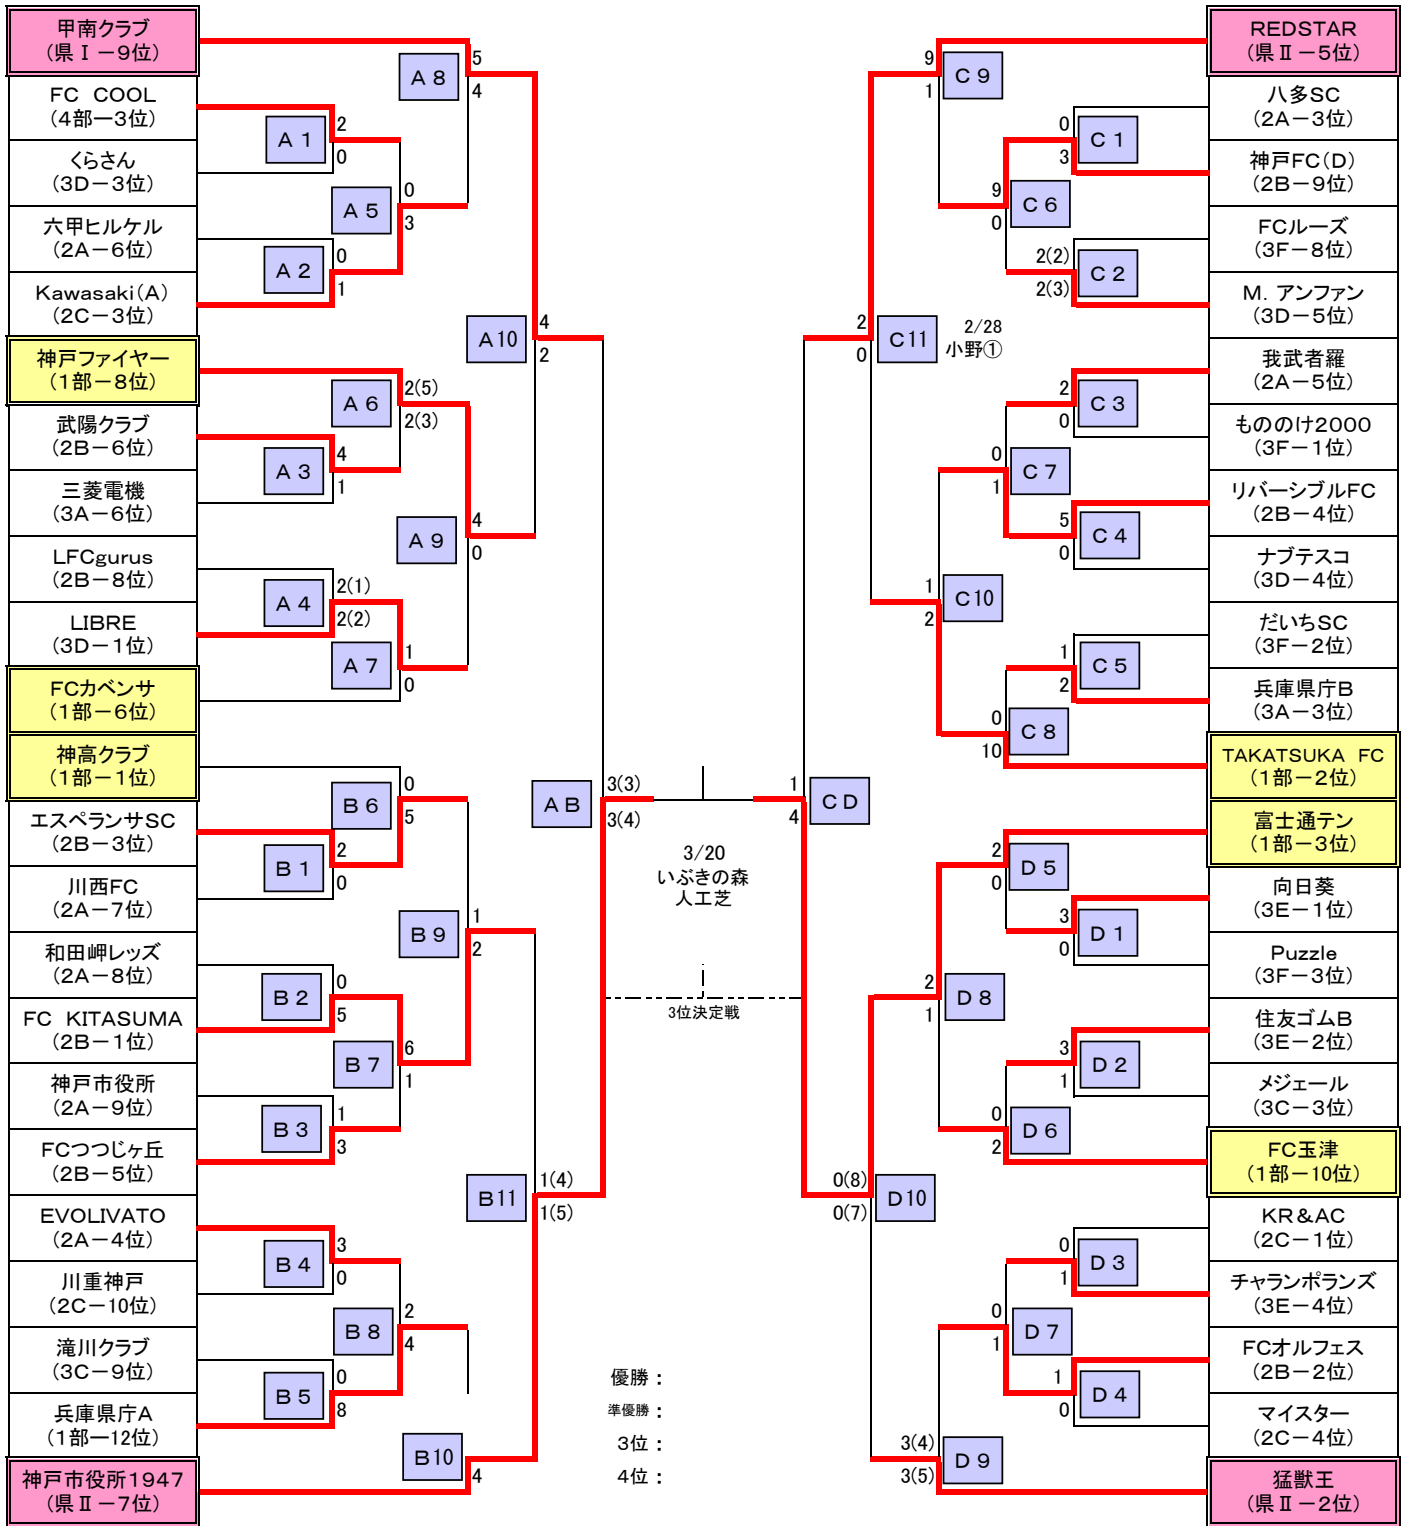

2015年度ユ-ハイムカップ トーナメント表

1回戦 2回戦 3回戦 準々決勝 準決勝 決勝 準決勝 準々決勝 3回戦 2回戦 1回戦

優勝 :
 準優勝 :
 3位 :
 4位 :

3/20
 いぶきの森
 人工芝

3位決定戦

2/28
 小野①

- 甲南クラブ (県Ⅰ-9位)
- FC COOL (4部-3位)
- くらさん (3D-3位)
- 六甲ヒルケル (2A-6位)
- Kawasaki (A) (2C-3位)
- 神戸ファイヤー (1部-8位)
- 武陽クラブ (2B-6位)
- 三菱電機 (3A-6位)
- LFCgurus (2B-8位)
- LIBRE (3D-1位)
- FCカベンサ (1部-6位)
- 神高クラブ (1部-1位)
- エスパーサSC (2B-3位)
- 川西FC (2A-7位)
- 和田岬レッズ (2A-8位)
- FC KITASUMA (2B-1位)
- 神戸市役所 (2A-9位)
- FCつつじヶ丘 (2B-5位)
- EVOLIVATO (2A-4位)
- 川重神戸 (2C-10位)
- 滝川クラブ (3C-9位)
- 兵庫県庁A (1部-12位)
- 神戸市役所1947 (県Ⅱ-7位)

- REDSTAR (県Ⅱ-5位)
- 八多SC (2A-3位)
- 神戸FC(D) (2B-9位)
- FCルーズ (3F-8位)
- M. アンファン (3D-5位)
- 我武者羅 (2A-5位)
- もののけ2000 (3F-1位)
- リバーシブルFC (2B-4位)
- ナブテスコ (3D-4位)
- だいちSC (3F-2位)
- 兵庫県庁B (3A-3位)
- TAKATSUKA FC (1部-2位)
- 富士通テン (1部-3位)
- 向日葵 (3E-1位)
- Puzzle (3F-3位)
- 住友ゴムB (3E-2位)
- メジェール (3C-3位)
- FC玉津 (1部-10位)
- KR&AC (2C-1位)
- チャンポランズ (3E-4位)
- FCオルフェス (2B-2位)
- マイスター (2C-4位)
- 猛獣王 (県Ⅱ-2位)