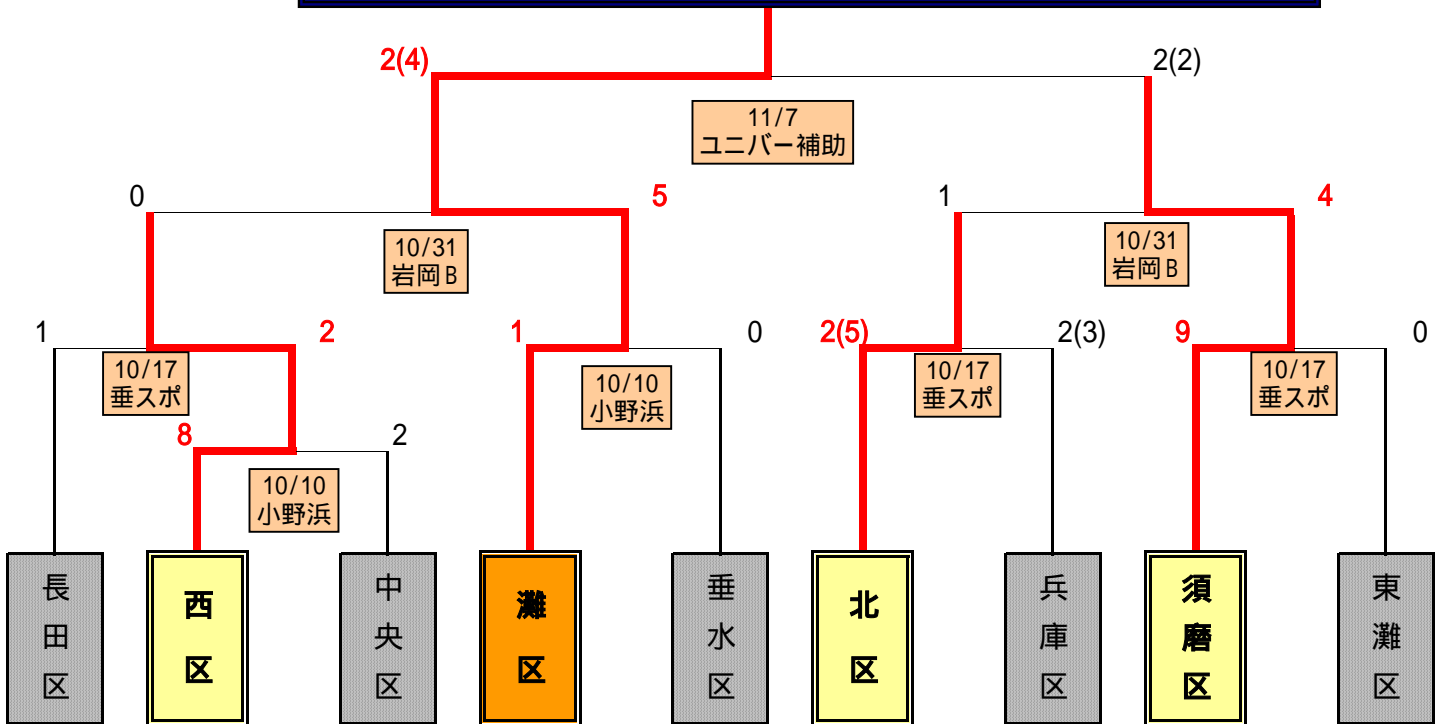

2010年度 神戸市総合体育大会(社会人サッカー)

第59回(2010年度) 神戸市総合体育大会

各区の出場チーム構成 (右端はユニフォーム 上段:正、下段:副)

東灘区	マックエルフ	青白	灘区	神戸FC	赤白水
中央区	選抜(住友ゴム・Kawasaki・COOL)	青白	兵庫区	富士通テン	エンジ白
北区	FC PEGU	紺赤白	長田区	選抜(神戸アーセナル・元祖アーセナル・VENTI)	赤白
須磨区	RED STAR・ナシメントス	青白	垂水区	FCつつじヶ丘	青黄
西区	FCフレスカ	青白			

1回戦 (70分)	10月10日	西区	8	2	中央区	小野浜
2回戦 (70分)	10月10日	灘区	1	0	垂水区	小野浜
	10月17日	長田区	1	2	西区	垂水スポーツガーデン
	10月17日	北区	2(5)	2(3)	兵庫区	垂水スポーツガーデン
	10月17日	須磨区	9	0	東灘区	垂水スポーツガーデン
準決勝 (80分)	10月31日	西区	0	5	灘区	岩岡グランドB
	10月31日	北区	1	4	須磨区	岩岡グランドB
3位決定戦 (80分)	11月7日	西区	2	5	北区	ユニバー補助
決勝 (80分<延20>)	11月7日	灘区	2(4)	2(2)	須磨区	ユニバー補助