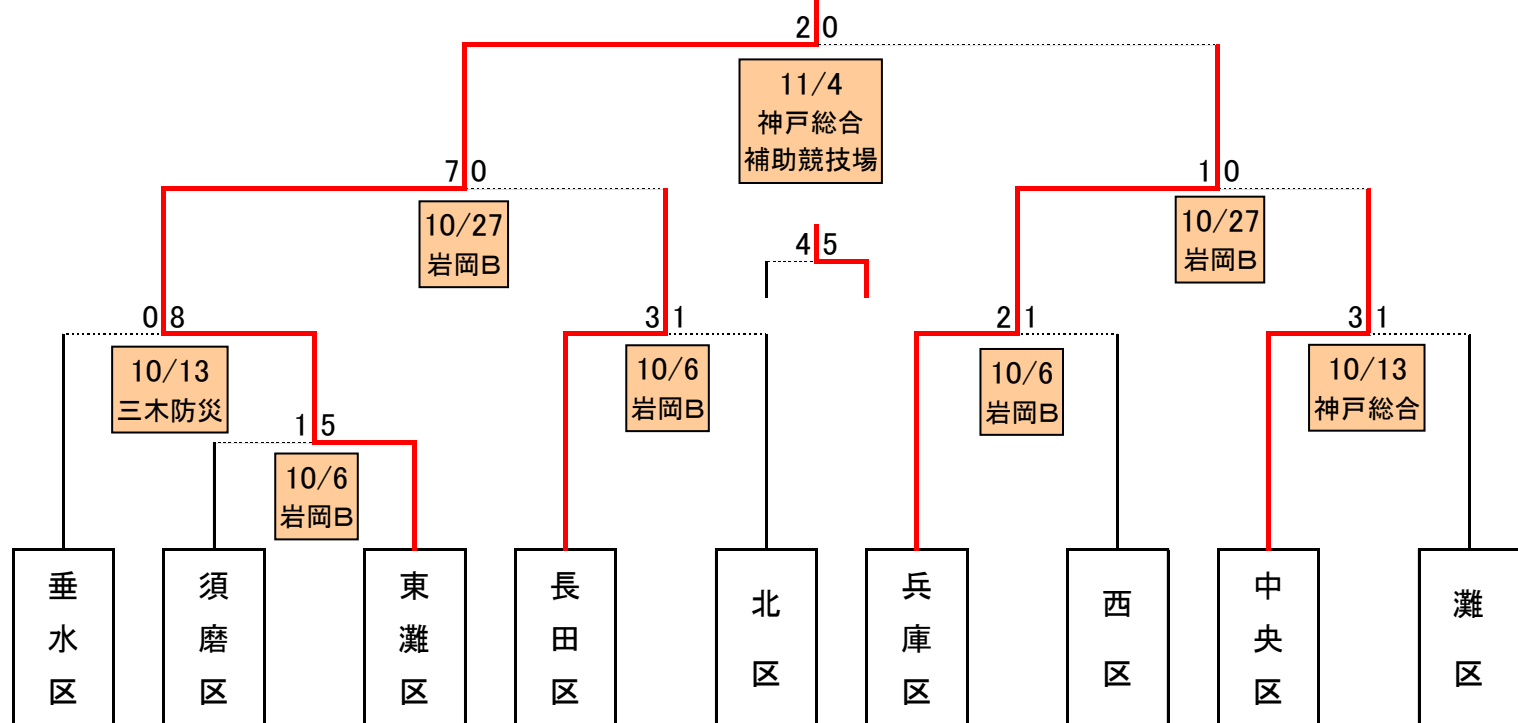

2013年度 神戸市総合体育大会(社会人サッカー)

第62回(2013年度) 神戸市総合体育大会

各区の出場チーム構成 (右端はユニフォーム 上段:正、下段:副)

東灘区	(選抜)ビートルズ	紫白	灘区	(単独)神高クラブ	黄銀白
中央区	(選抜)兵庫県庁A・Kawasaki(A)神戸ファイヤー・エフシークラック・KR&AC	緑白	兵庫県	(単独)富士通テン	白エンジ
北区	(単独)我武者羅	緑橙	長田区	(選抜)アーセナル	赤白
須磨区	(選抜)Possibility	赤白	垂水区	(単独)FCつつじヶ丘	青白
西区	(選抜)ダイヤモンド・M	エンジ白			

1回戦 (70分)	10月6日	岩岡グラウンドB	須磨区	1	5	東灘区
2回戦 (70分)	10月6日	岩岡グラウンドB	長田区	3	1	北区
	10月6日	岩岡グラウンドB	兵庫県	2	1	西区
	10月13日	三木防災 人工芝	垂水区	0	8	東灘区
	10月13日	神戸総合球技場	中央区	3	1	灘区
	準決勝 (80分)	10月27日	岩岡グラウンドB	東灘区	7	0
	10月27日	岩岡グラウンドB	兵庫県	1	0	中央区
3位決定戦 (80分)	11月4日	神戸総合 補助球技場	長田区	4	5	中央区
決勝 (80分<延20>)	11月4日	神戸総合 補助球技場	東灘区	2	0	兵庫県

1位	2位	3位	4位	5位			9位
東灘区	兵庫県	中央区	長田区	垂水区	北区	西区	灘区
							須磨区