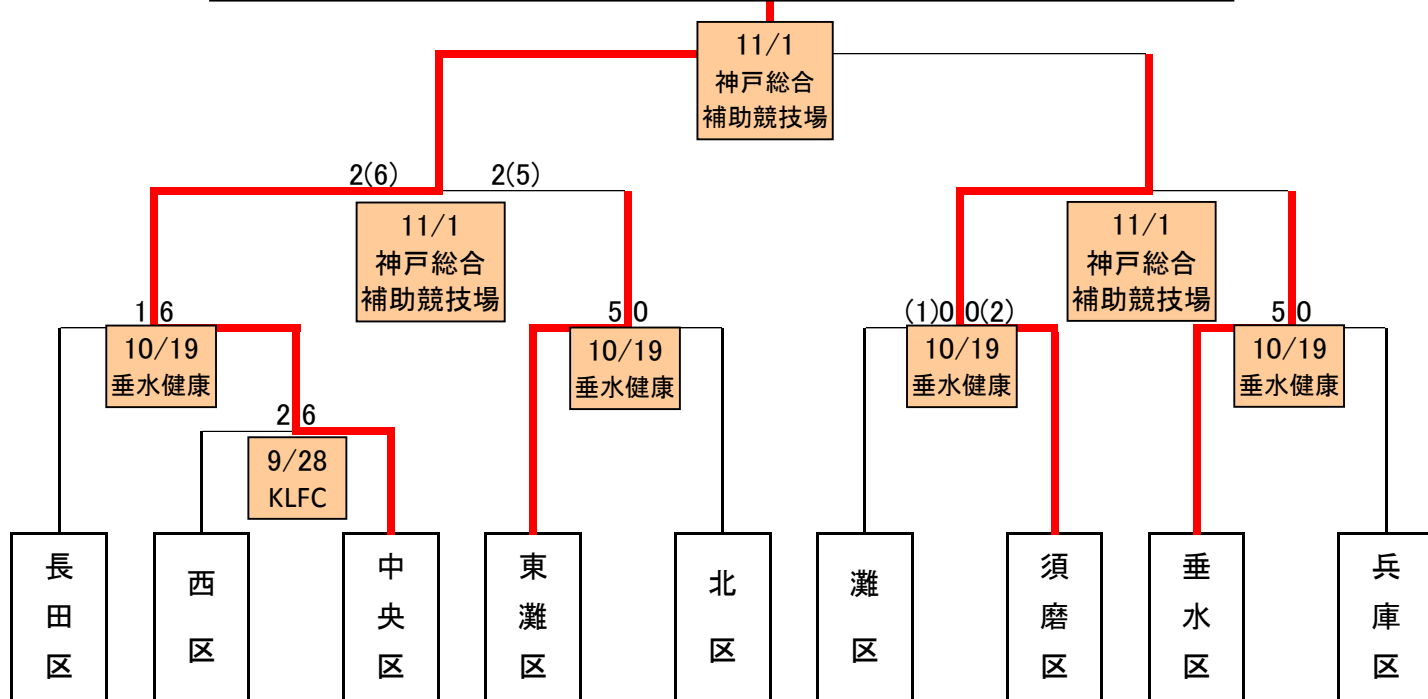

2014年度 神戸市総合体育大会(社会人サッカー)

第 6 3 回 (2 0 1 4 年 度)
神 戸 市 総 合 体 育 大 会

各区の出場チーム構成 (右端はユニフォーム 上段:正、下段:副)

東灘区	(選抜)ビートルズ	青赤	灘区	(単独)神高クラブ	黄銀
中央区	(選抜)兵庫県庁A・Kawasaki(A)神戸ファイヤー・エフシークラック・KR&AC	緑白	兵庫区	(単独)三菱電機	白青
北区	(単独)我武者羅	緑橙	長田区	(選抜)アーセナル	赤白
須磨区	(選抜)FC KITASUMA	白緑	垂水区	(単独)EVOLIBATO	赤白
西区	(選抜)TAKATSUKA FC・ディアマンテ・M・FCプレスカ	青黄			

1回戦 (70分)	9月28日	神戸レディースフットボールセンター	西区	2	6	中央区
2回戦 (70分)	10月19日	垂水健康公園	長田区	1	6	中央区
	10月19日	垂水健康公園	東灘区	5	0	北区
	10月19日	垂水健康公園	灘区	0(1)	(2)0	須磨区
	10月19日	垂水健康公園	垂水区	5	0	兵庫区
準決勝 (60分)	11月1日	神戸総合 補助球技場	中央区	2(6)	2(5)	東灘区
	11月1日	神戸総合 補助球技場	須磨区	1(4)	1(2)	垂水区
3位決定戦 (60分)	11月1日	神戸総合 補助球技場	東灘区	2(6)	2(5)	垂水区
決勝 (60分)	11月1日	神戸総合 補助球技場	中央区	3	1	須磨区