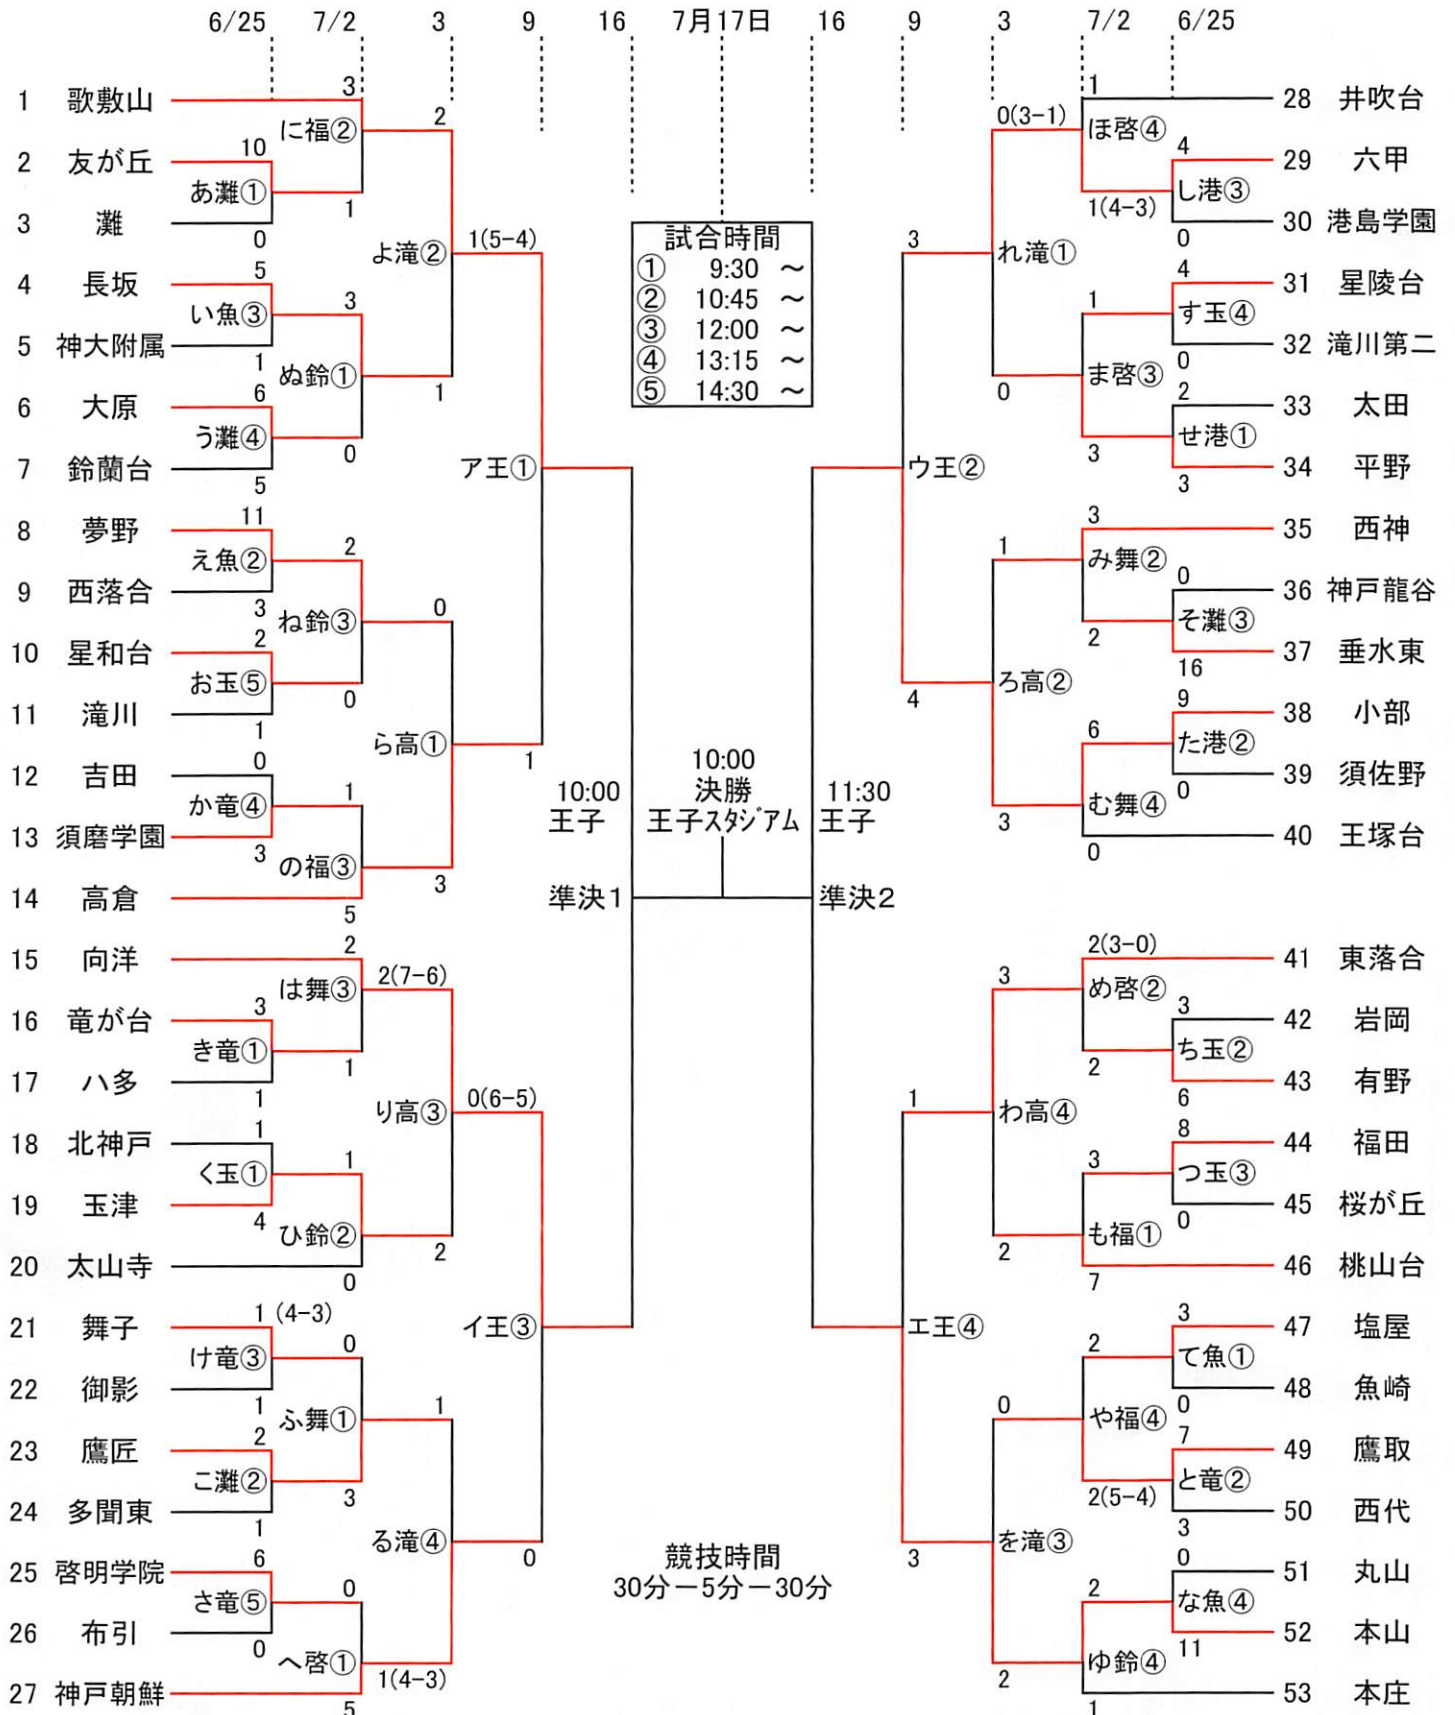

第68回神戸市中学校総合体育大会サッカーの部

6/25	港島(港)、魚崎(魚)、玉津(玉)、竜が台(竜)、灘(灘)
7/2	啓明(啓)、鈴蘭台(鈴)、舞子(舞)、福田(福)【予備】星陵台
7/3	高倉(高)、滝川第二(滝)【予備】長坂
7/9	王子スタジアム 【予備】6/26六甲、桜が丘、西落合、向洋
7/16	王子スタジアム 【予備】7/10井吹台
7/17	王子スタジアム 【予備】7/18王子スタジアム