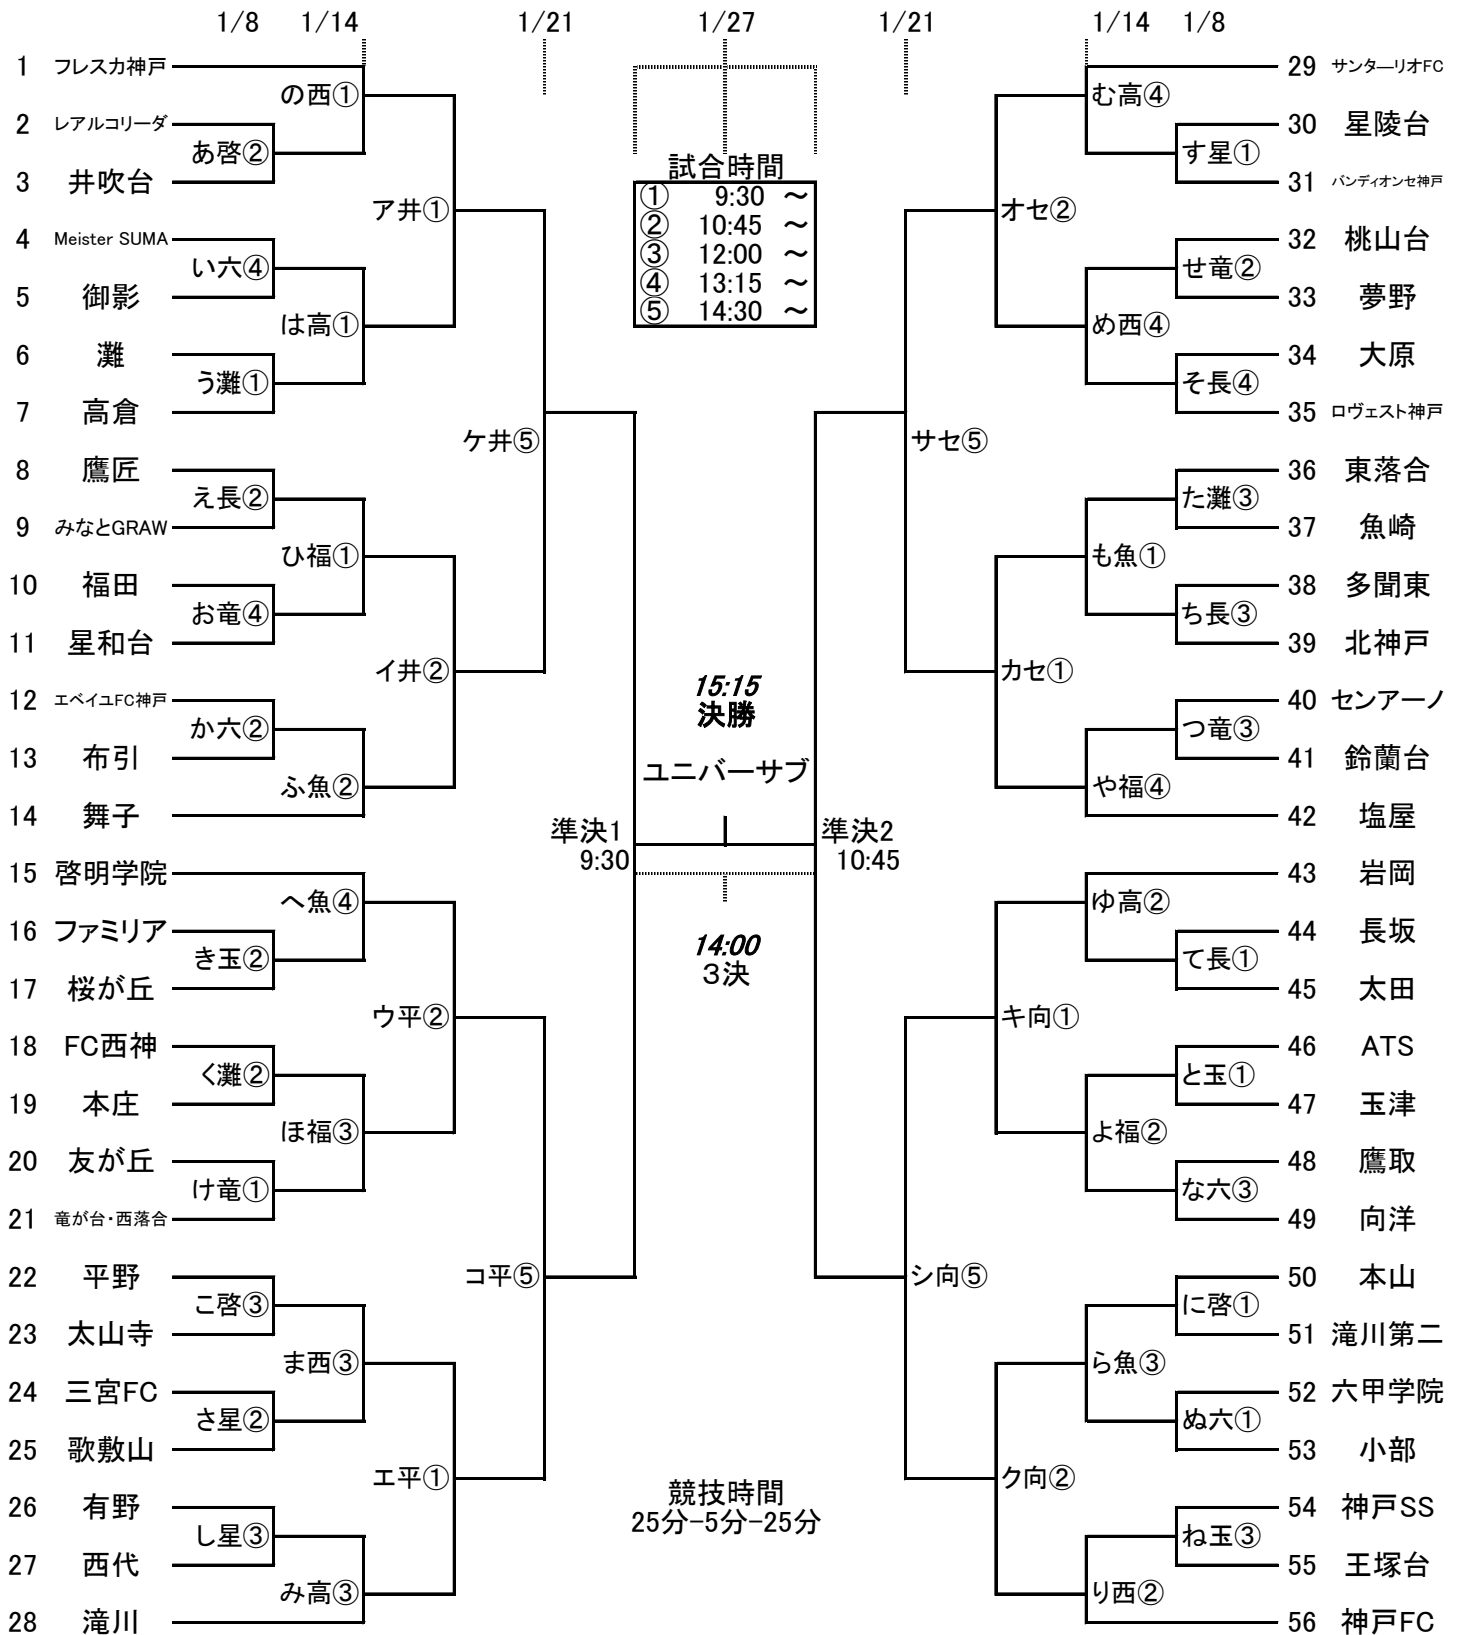

第20回兵庫県中学生(U-13)サッカー選手権大会神戸市予選

1/8 玉津(玉)、灘(灘)、六甲学院(六)、星陵台(星)、長坂(長) 竜が台(竜)、啓明学院(啓)
1/14 魚崎(魚)、高倉(高)、西神(西)、福田(福)
1/21 センアーノ(セ)、井吹台(井)、向洋(向)、平野(平)
1/27 ユニバーサブ