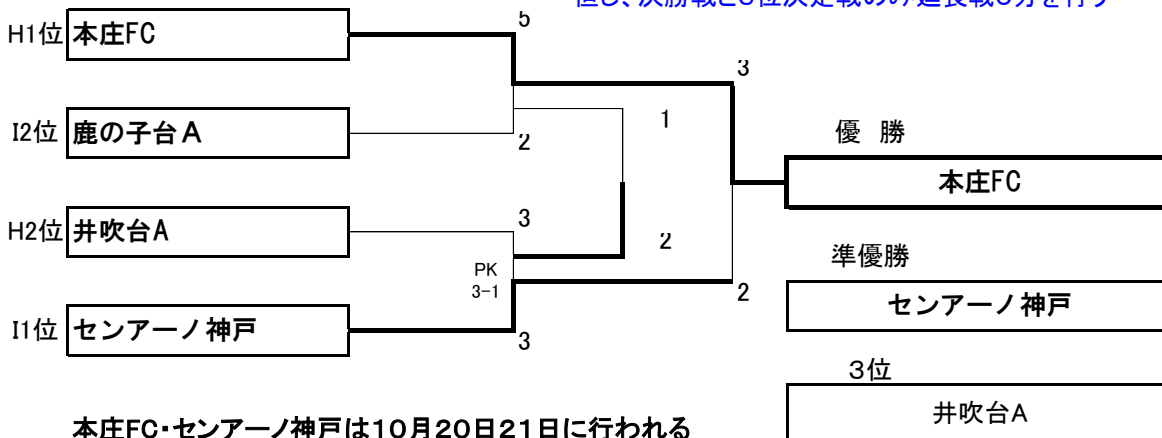

第22回全日本少年フットサル大会神戸市予選 第2日 二次リーグ

およびフレンドリーリーグ組み合わせ表

フレンドリーリーグ

グループJ	霞ヶ丘	井吹台D	コスモB	得点	失点	得失点差	勝ち点	順位
2位-2	★	4 ○ 1	0 . 0	4	1	3	3	1
2位-3	1 ● 4	★	1 ● 2	2	6	-4	0	3
2位-5	0 . 0	2 ○ 1	★	2	1	1	3	2

グループK	西神中央A	コスモC	コスモD	得点	失点	得失点差	勝ち点	順位
2位-4	★	5 ○ 1	0 . 0	5	1	4	3	1
2位-6	1 ● 5	★	3 △ 3	4	8	-4	1	3
2位-7	0 . 0	3 △ 3	★	3	3	0	1	2

グループL	井吹台C	マリノB	岩岡FC	得点	失点	得失点差	勝ち点	順位
A3	★	2 ○ 1	1 ● 4	3	5	-2	3	2
B3	1 ● 2	★	1 △ 1	2	3	-1	1	3
C3	4 ○ 1	1 △ 1	★	5	2	3	4	1

グループM	井吹台B	桃山台	ありま	井吹台E	得点	失点	得失点差	勝ち点	順位
D3	★	4 ○ 2	★	1 ● 4	5	6	-1	3	3
E3	2 ● 4	★	1 ● 7	★	3	11	-8	0	4
F3	★	7 ○ 1	★	2 ○ 1	9	2	7	6	1
G3	4 ○ 1	0 ★ 0	1 ● 2	★	5	3	2	3	2

グループN	西神中央B	北須磨A	学園FC	得点	失点	得失点差	勝ち点	順位
A4	★	2 ● 5	0 ● 5	2	10	-8	0	3
B4	5 ○ 2	★	5 ○ 0	10	0	10	6	1
G4	5 ○ 0	0 ● 5	★	5	5	0	3	2

グループO	マリノC	コスモE	鹿の子台B	北須磨B	得点	失点	得失点差	勝ち点	順位
D4	★	9 ○ 0	★	8 ○ 1	17	1	16	6	1
E4	0 ● 9	★	0 ● 1	★	0	10	-10	0	4
F4	★	1 ○ 0	★	1 ● 6	2	6	-4	3	3
C4	1 ● 8	0 ★ 0	6 ○ 1	★	7	9	-2	3	2

※一次リーグで2位となった7チームのうち、成績上位1チームが二次リーグへ進出。

ワイルドカードが出たブロックと重ならないように振り分ける。

二次リーグ

グループH	井吹台A	コスモA	マリノA	本庄FC	得点	失点	得失点差	勝ち点	順位
A1位	★	2 ○ 1	5 ○ 0	2 ● 3	9	4	5	6	2
C1位	1 ● 2	★	3 ○ 2	2 ● 3	6	7	-1	3	3
E1位	0 ● 5	2 ● 3	★	0 ● 6	2	14	-12	0	4
G1位	3 ○ 2	3 ○ 2	6 ○ 0	★	12	4	8	9	1

グループI	センアーノ神戸	アミティエ	小部キッズ	鹿の子台A	得点	失点	得失点差	勝ち点	順位
B1位	★	3 ○ 0	4 ○ 1	5 ○ 0	12	1	11	9	1
D1位	0 ● 3	★	2 ○ 0	2 ● 4	4	7	-3	3	3
F1位	1 ● 4	0 ● 2	★	1 ● 6	2	12	-10	0	4
2位-1	0 ● 5	4 ○ 2	6 ○ 1	★	10	8	2	6	2

決勝トーナメント組み合わせ表

決勝トーナメントで同点の場合
3人によるPK戦以降サドンデス
但し、決勝戦と3位決定戦のみ延長戦5分を行う

本庄FC・センアーノ神戸は10月20日21日に行われる県大会に出場する。