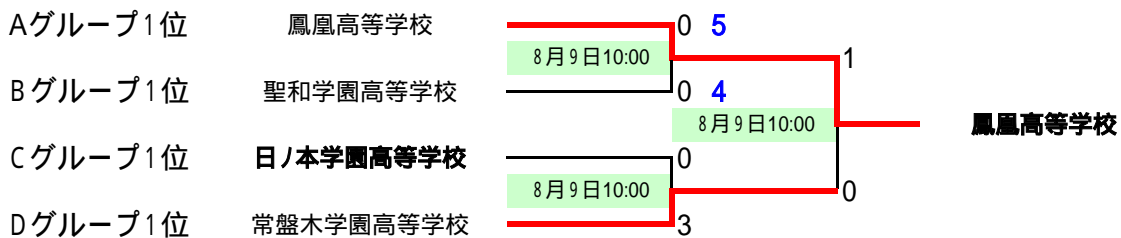

第12回 全日本高等学校女子サッカー選手権大会

グループリーグ

Aグループ		A-1	A-2	A-3	A-4	勝点	得点	失点	得失	順位
1	鳳凰高等学校 鹿児島		8-0	2-0	4-0	9	14	0	14	1
2	富山県立高岡商業高等学校 富山	0-8		1-4	1-7	0	2	19	-17	4
3	啓明女学院高等学校 兵庫	0-2	4-1		2-1	6	6	4	2	2
4	東京経営短大村田女子高等学校 東京	0-4	7-1	1-2		3	8	7	1	3

Bグループ		B-1	B-2	B-3	B-4	勝点	得点	失点	得失	順位
1	北海道文教大学明清高等学校 北海道		1-1	1-1	6-3	5	8	5	3	2
2	聖和学園高等学校 宮城	1-1		1-0	7-1	7	9	2	7	1
3	桐陽高等学校 静岡	1-1	0-1		6-2	4	7	4	3	3
4	横浜国際女学院翠陵高等学校 神奈川	3-6	1-7	2-6		0	6	19	-13	4

Cグループ		C-1	C-2	C-3	C-4	勝点	得点	失点	得失	順位
1	十文字高等学校 東京		0-5	0-4	7-1	3	7	10	-3	3
2	神村学園高等部 鹿児島	5-0		0-0	6-0	7	11	0	11	2
3	日ノ本学園高等学校 兵庫	4-0	0-0		13-0	7	17	0	17	1
4	山陽女子高等学校 広島	1-7	0-6	0-13		0	1	26	-25	4

Dグループ		D-1	D-2	D-3	D-4	勝点	得点	失点	得失	順位
1	埼玉栄高等学校 埼玉		3-1	0-3	5-0	6	8	4	4	2
2	静岡県立吉原高等学校 静岡	1-3		0-4	4-0	3	5	7	-2	3
3	常盤木学園高等学校 宮城	3-0	4-0		15-0	9	22	0	22	1
4	愛媛県立宇和島南高等学校 愛媛	0-5	0-4	0-15		0	0	24	-24	4

妻沼総合運動公園サッカー場A								
	9:30	11:00	12:30	14:00				
8月5日	A-1	A-2	B-1	B-2	A-3	A-4	B-3	B-4
8月6日	B-1	B-3	A-1	A-3	B-2	B-4	A-2	A-4
8月7日	A-1	A-4	B-1	B-4	A-2	A-3	B-2	B-3

妻沼総合運動公園サッカー場B								
	9:30	11:00	12:30	14:00				
8月5日	C-1	C-2	D-1	D-2	C-3	C-4	D-3	D-4
8月6日	D-1	D-3	C-1	C-3	D-2	D-4	C-2	C-4
8月7日	C-1	C-4	D-1	D-4	C-2	C-3	D-2	D-3

決勝トーナメント

越谷市しらこばと運動公園競技場