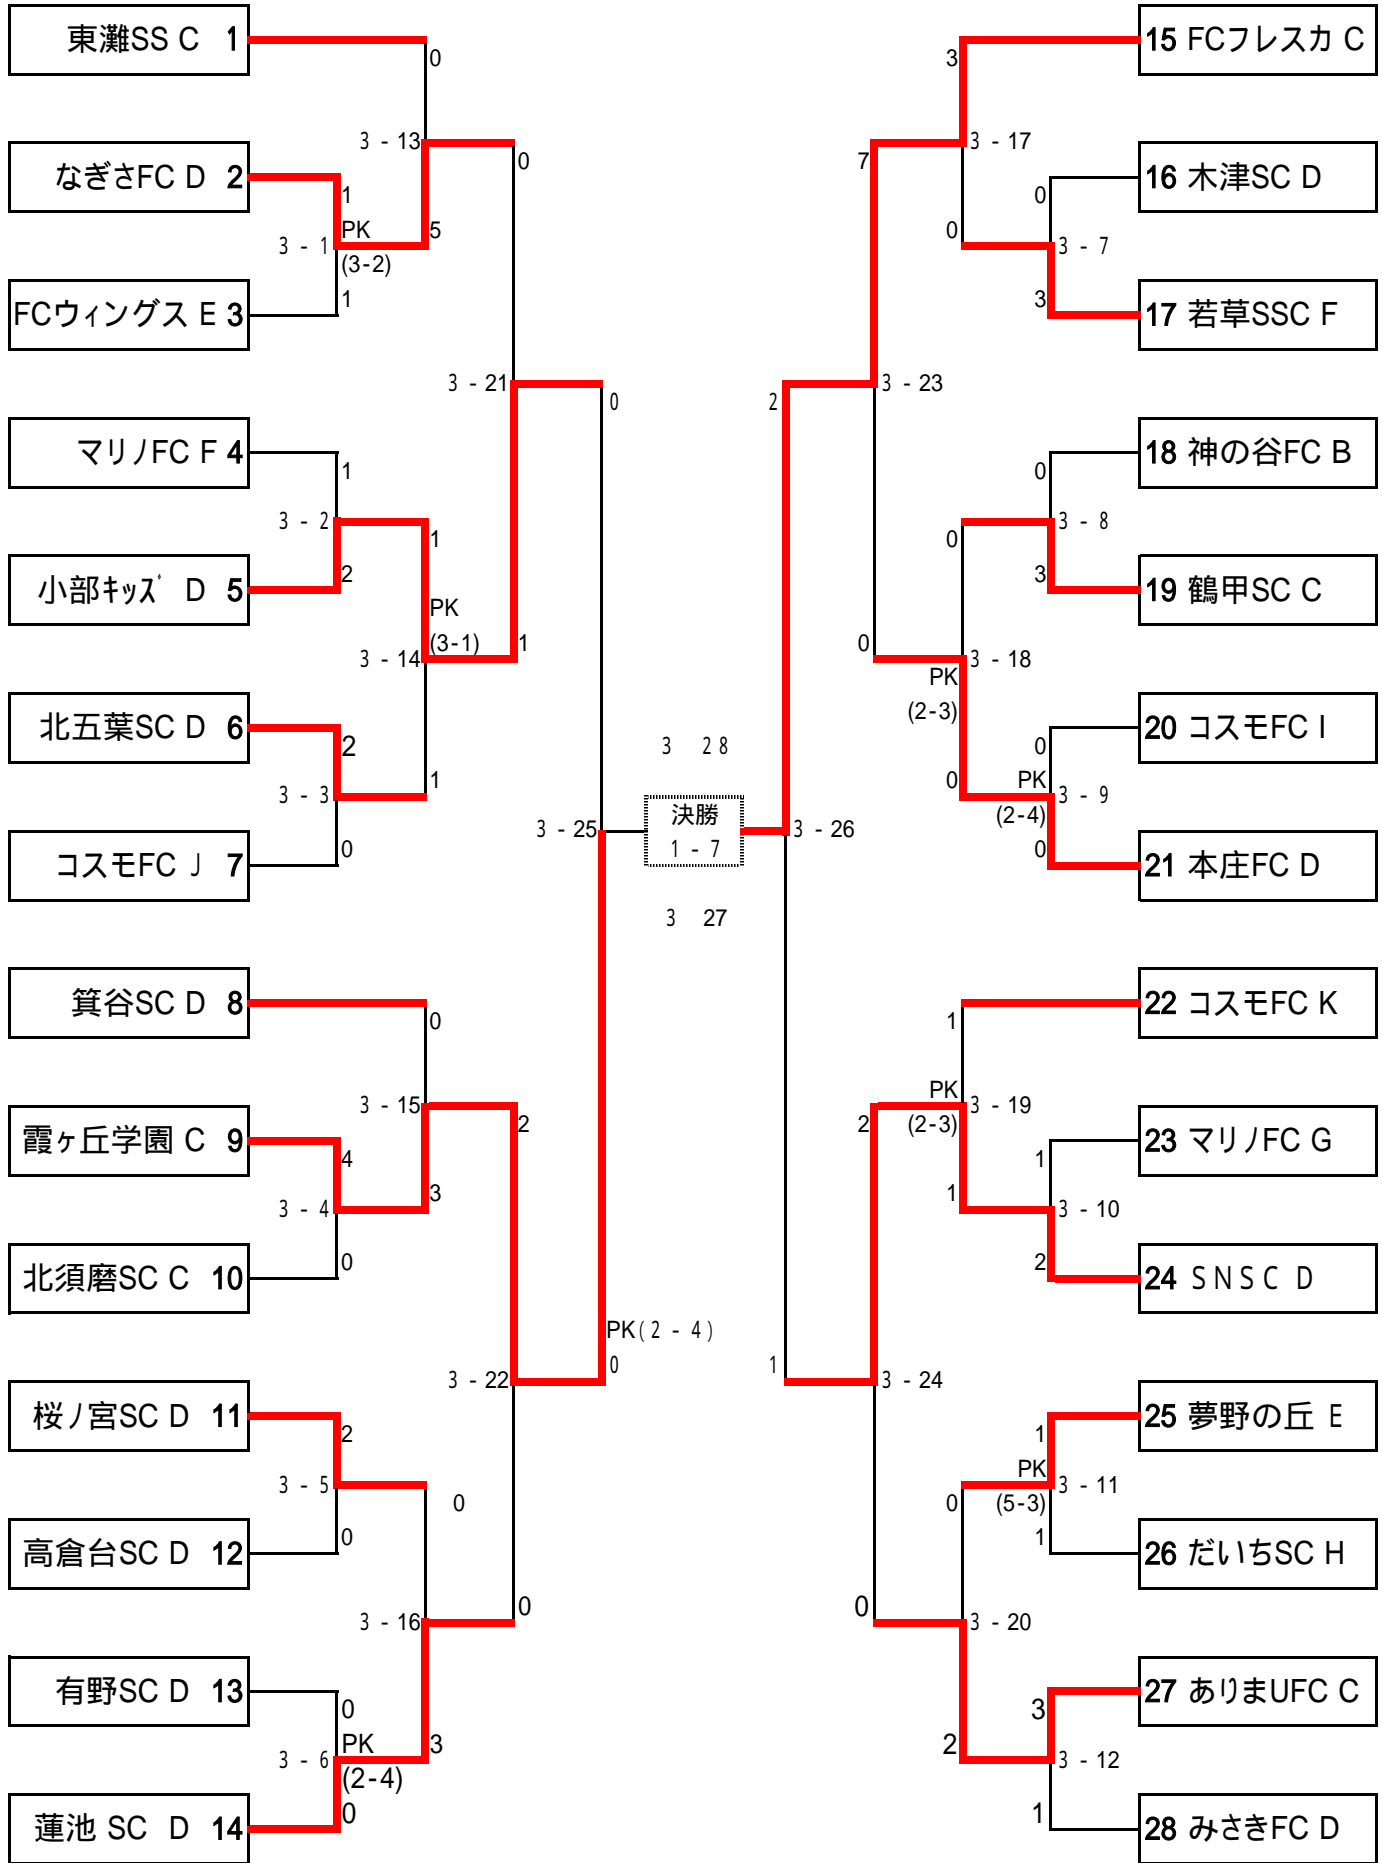

第12回フレンドリー大会トーナメント表

3年生の部

4年生の部

Aブロック

	小部	多聞台	東舞子	勝ち点	総得点	失点	得失点差	順位
小部	-	0 - 2	4 - 3	2	4	5	-1	2位
多聞台	2 - 0	-	0 - 3	2	2	3	-1	3位
東舞子	3 - 4	3 - 0	-	2	6	4	2	1位

Bブロック

	なぎさ	西灘	ヨーケン	勝ち点	総得点	失点	得失点差	順位
なぎさ	-	4 - 1	3 - 2	4	7	3	4	1位
西灘	1 - 4	-	0 - 3	0	1	7	-6	3位
ヨーケン	2 - 3	3 - 0	-	2	5	3	2	2位

勝ち点 = 2 引き分け = 1

順位決定方法

勝ち点

得失点差

総得点

抽選

5年生の部

6年生の部

勝ち点 = 2 引き分け = 1

順位決定方法

勝ち点

得失点差

総得点

抽選