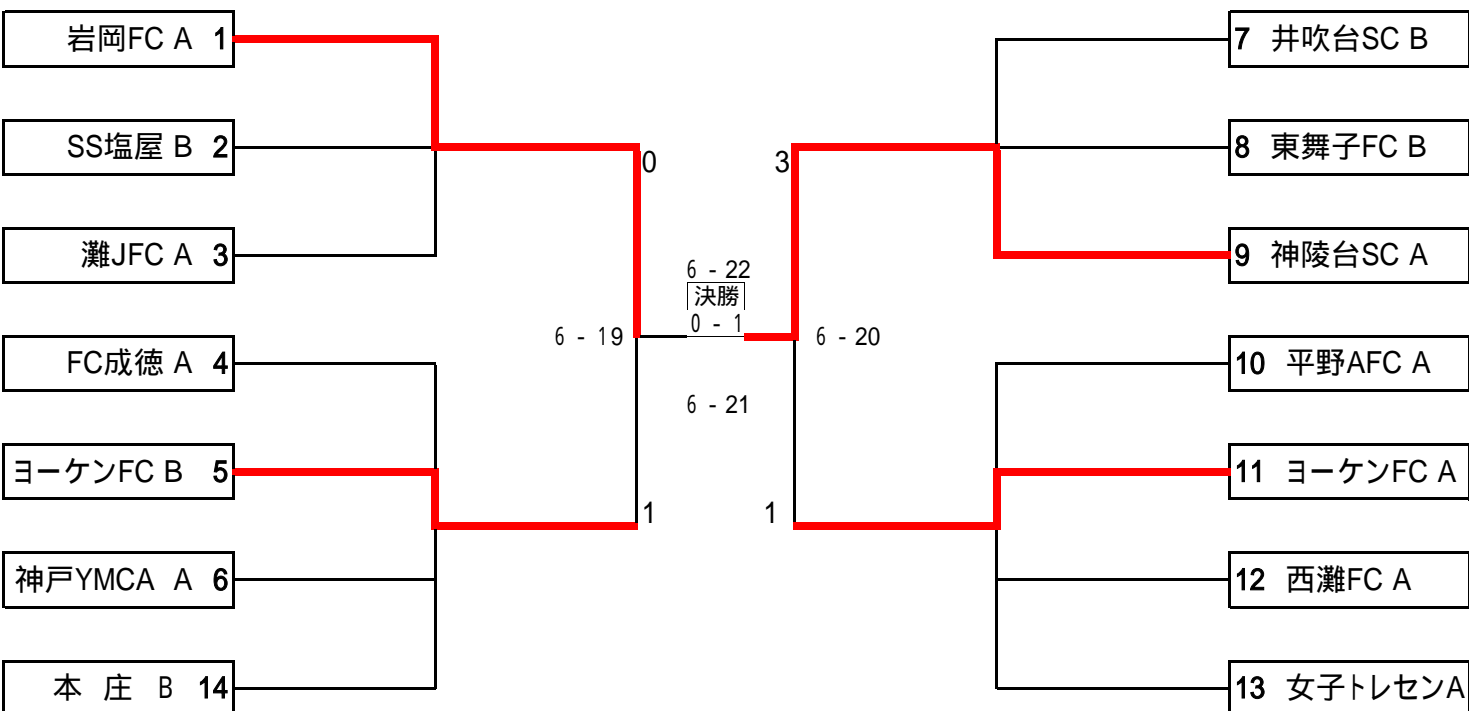

第12回フレンドリー大会トーナメント表

3年生の部

4年生の部

Aブロック

	小部	多聞台	東舞子	勝ち点	総得点	失点	得失点差	順位
小部	-	0 - 2	4 - 3	2	4	5	-1	2位
多聞台	2 - 0	-	0 - 3	2	2	3	-1	3位
東舞子	3 - 4	3 - 0	-	2	6	4	2	1位

Bブロック

	なぎさ	西灘	ヨーケン	勝ち点	総得点	失点	得失点差	順位
なぎさ	-	4 - 1	3 - 2	4	7	3	4	1位
西灘	1 - 4	-	0 - 3	0	1	7	-6	3位
ヨーケン	2 - 3	3 - 0	-	2	5	3	2	2位

勝ち点 = 2 引き分け = 1

順位決定方法

勝ち点

得失点差

総得点

抽選

5年生の部

6年生の部

Aブロック

	岩岡	塩屋	灘	勝ち点	総得点	失点	得失点差	順位
岩岡	-	2 - 1	2 - 1	4	4	2	2	1位
塩屋	1 - 2	-	1 - 0	0	2	2	0	2位
灘	1 - 2	0 - 1	-	0	1	3	-2	3位

Bブロック

	成徳	ヨーケンB	YMCA	本庄	勝ち点	総得点	失点	得失点差	順位
成徳	-	2 - 2	4 - 3	3 - 1	5	9	6	3	2位
ヨーケンB	2 - 2	-	4 - 2	3 - 1	5	9	5	4	1位
YMCA	3 - 4	2 - 4	-	2 - 4	0	7	12	-5	4位
本庄	1 - 3	1 - 3	4 - 2	-	2	6	8	-2	3位

勝ち点 = 2 引き分け = 1

順位決定方法

勝ち点

得失点差

総得点

抽選