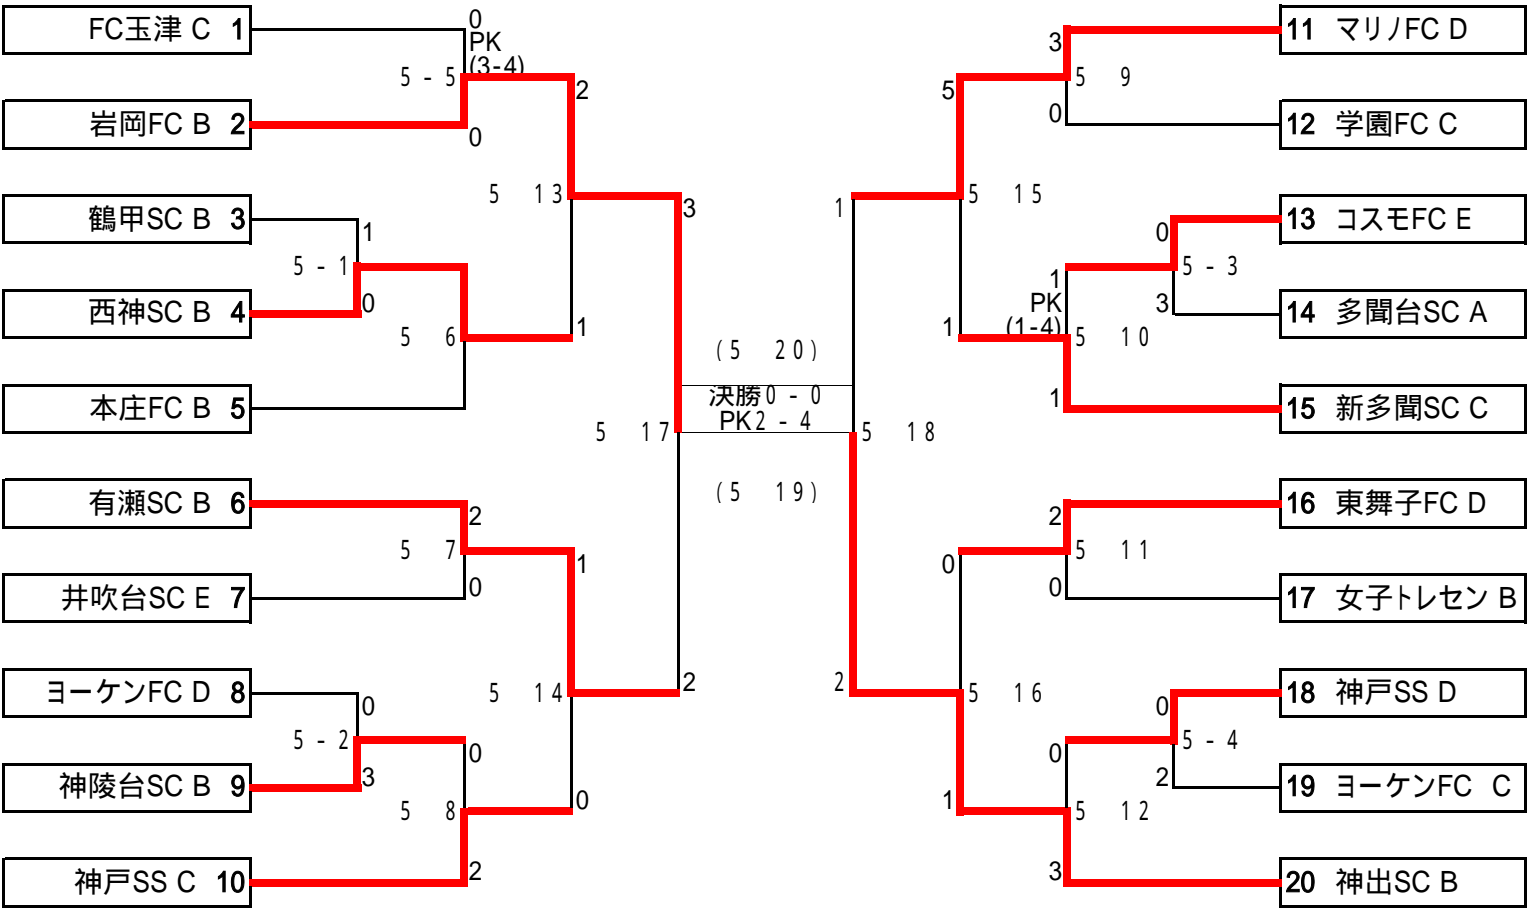

第12回フレンドリー大会トーナメント表

3年生の部

4年生の部

Aブロック

	小部	多聞台	東舞子	勝ち点	総得点	失点	得失点差	順位
小部	-	0 - 2	4 - 3	2	4	5	-1	2位
多聞台	2 - 0	-	0 - 3	2	2	3	-1	3位
東舞子	3 - 4	3 - 0	-	2	6	4	2	1位

Bブロック

	なぎさ	西灘	ヨーケン	勝ち点	総得点	失点	得失点差	順位
なぎさ	-	4 - 1	3 - 2	4	7	3	4	1位
西灘	1 - 4	-	0 - 3	0	1	7	-6	3位
ヨーケン	2 - 3	3 - 0	-	2	5	3	2	2位

勝ち点 = 2 引き分け = 1

順位決定方法

勝ち点

得失点差

総得点

抽選

5年生の部

6年生の部

Aブロック

	岩岡	塩屋	灘	勝ち点	総得点	失点	得失点差	順位
岩岡	-	2 - 1	2 - 1	4	4	2	2	1位
塩屋	1 - 2	-	1 - 0	0	2	2	0	2位
灘	1 - 2	0 - 1	-	0	1	3	-2	3位

Bブロック

	成徳	ヨーケンB	YMCA	本庄	勝ち点	総得点	失点	得失点差	順位
成徳	-	2 - 2	4 - 3	3 - 1	5	9	6	3	2位
ヨーケンB	2 - 2	-	4 - 2	3 - 1	5	9	5	4	1位
YMCA	3 - 4	2 - 4	-	2 - 4	0	7	12	-5	4位
本庄	1 - 3	1 - 3	4 - 2	-	2	6	8	-2	3位

勝ち点 = 2 引き分け = 1

順位決定方法

勝ち点

得失点差

総得点

抽選