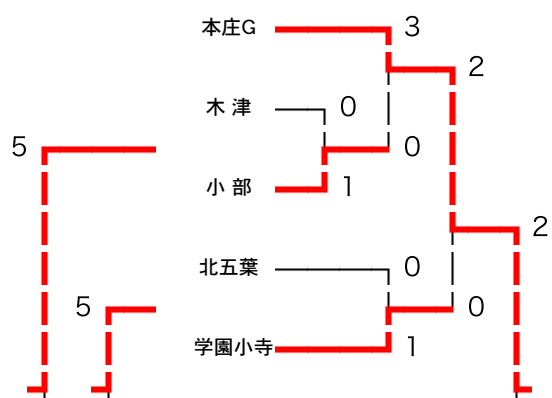

2001年度少女リーグ (4部リーグ)

優勝 : 本庄ガールズ
 準優勝 : 多井畑 F C
 第3位 : 学園小寺、つつじが丘

(リーグ
 戦)

2001/11/13現在

Aグループ	本庄G	西神	みさき	ひよ台	木津	ウイングス	多井畑	蓮池	小寺	井吹台	点	差	順
本庄G	★	○5-0	○3-0	○5-0	○1-0	○4-0	○3-0	○2-0	●0-2	○4-0	16	25	1
西神	●0-5	★	●0-2	○2-1	●1-2	○2-1	●0-9	●1-2	●0-4	●0-1	4	-21	8
みさき	●0-3	○2-0	★	△0-0	●0-2	○5-0	●1-4	△1-1	△0-0	○4-2	9	1	6
ひよ台	●0-5	●1-2	△0-0	★	●1-2	11/4	●0-1	●0-1	●0-5	11/4	1	-14	10
木津	●0-1	○2-1	○2-0	○2-1	★	○3-0	●0-1	●0-1	●0-2	○2-1	10	3	5
ウイングス	●0-4	●1-2	●0-5	11/4	●0-3	★	●0-4	●1-7	●0-5	●0-1	0	-29	9
多井畑	●0-3	○9-0	○4-1	○1-0	○1-0	○4-0	★	○1-0	△1-1	○6-0	15	22	2
蓮池	●0-2	○2-1	△1-1	○1-0	○1-0	○7-1	●0-1	★	○2-1	○1-0	13	8	4
小寺	○2-0	○4-0	△0-0	○5-0	○2-0	○5-0	△1-1	●1-2	★	○3-0	14	20	3
井吹台	●0-4	○1-0	●2-4	11/4	●1-2	○1-0	●0-6	●0-1	●0-3	★	4	-15	7
Bグループ	つつじ	小部	コスモ	八多	北五葉	高倉台	横尾	神の谷	だいち	ポニー	点	差	順
つつじ	★	○2-1	○5-1	○7-2	●0-1	○2-0	○3-0	○11-1	○3-0	●1-2	14	26	1
小部	●1-2	★	●0-1	○2-0	△1-1	●1-2	○2-0	○12-0	○6-0	○1-0	11	20	4
コスモ	●1-5	○1-0	★	●1-2	●1-2	△2-2	○1-0	○4-0	△2-2	●1-3	8	-2	8
八多	●2-7	●0-2	○2-1	★	○2-1	●0-1	●1-2	○3-2	○3-0	○3-0	10	0	5
北五葉	○1-0	△1-1	○2-1	●1-2	★	○1-0	△0-0	○6-0	○2-1	○2-0	14	11	2
高倉台	●0-2	○2-1	△2-2	○1-0	●0-1	★	○3-2	○5-0	○1-0	○6-1	13	11	3
横尾	●0-3	●0-2	●0-1	○2-1	△0-0	●2-3	★	○8-0	△1-1	○3-0	8	5	6
神の谷	●1-11	●0-12	●0-4	●2-3	●0-6	●0-5	●0-8	★	●1-3	●1-8	0	-55	10
だいち	●0-3	●0-6	△2-2	●0-3	●1-2	●0-1	△1-1	○3-1	★	●0-2	4	-14	9
ポニー	○2-1	●0-1	○3-1	●0-3	●0-2	●1-6	●0-3	○8-1	○2-0	★	8	0	7

(順位決定トーナメント) ※Aグループ9位、10位は未定ですが、ひよ台の了解により組んでいます。

[上位 1位から10位]

[下位 11位から20位]