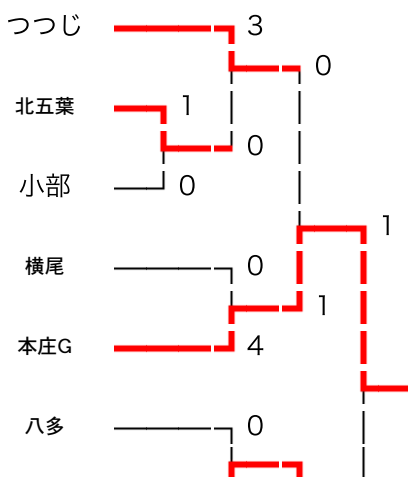

2002年度少女リーグ (4部リーグ)

優勝：本庄ガールズ

準優勝：多井畑

第3位：つつじが丘、井吹台

(リーグ

戦)

2002/11/17現在

Aグループ	コスモ	本庄G	北五葉	夢野	多井畑	つつじ	小寺	塩屋	井吹台		点	差	順
コスモ	★	●0-8	●0-2	●0-5	●0-2	●0-3	●0-2	●0-2	●0-3		0	-27	9
本庄G	○8-0	★	△0-0	○8-0	△0-0	●0-1	○4-0	○8-0	△1-1		11	27	3
北五葉	○2-0	△0-0	★	○2-0	●0-1	●0-3	△0-0	△0-0	△0-0		8	0	5
夢野	○5-0	●0-8	●0-2	★	●0-4	●1-3	●0-1	●0-1	△2-2		3	-13	8
多井畑	○2-0	△0-0	○1-0	○4-0	★	●0-1	○2-0	○4-0	○2-0		13	14	2
つつじ	○3-0	○1-0	○3-0	○3-1	○1-0	★	○1-0	○1-0	○4-0		16	16	1
小寺	○2-0	●0-4	△0-0	○1-0	●0-2	●0-1	★	○1-0	●1-3		7	-5	6
塩屋	○2-0	●0-8	△0-0	○1-0	●0-4	●0-1	●0-1	★	●0-6		5	-17	7
井吹台	○3-0	△1-1	△0-0	△2-2	●0-2	●0-4	○3-1	○6-0	★		9	5	4
Bグループ	みさき	八多	木津	小部	神の谷	横尾	板宿	だいち	東舞子	有瀬	点	差	順
みさき	★	●0-4	●0-4	△2-2	△0-0	●0-4	○2-0	○1-0	○1-0	○1-0	10	-8	5
八多	○4-0	★	●0-1	○3-2	○4-2	●0-2	○3-1	○3-0	○4-0	△1-1	13	13	3
木津	○4-0	○1-0	★	○4-1	○3-0	○2-1	○5-0	○8-0	○3-0	○9-0	18	37	1
小部	△2-2	●2-3	●1-4	★	○2-0	●1-6	○9-0	○2-0	○2-0	○5-0	11	11	4
神の谷	△0-0	●2-4	●0-3	●0-2	★	●0-2	○6-0	●0-5	●0-5	○2-0	5	-11	8
横尾	○4-0	○2-0	●1-2	○6-1	○2-0	★	○5-0	○3-0	○2-1	○6-1	16	26	2
板宿	●0-2	●1-3	●0-5	●0-9	●0-6	●0-5	★	●0-1	●0-1	○2-1	2	-30	9
だいち	●0-1	●0-3	●0-8	●0-2	○5-0	●0-3	○1-0	★	○2-1	○2-0	8	-8	6
東舞子	●0-1	●0-4	●0-3	●0-2	○5-0	●1-2	○1-0	●1-2	★	○2-0	6	-4	7
有瀬	●0-1	△1-1	●0-9	●0-5	●0-2	●1-6	●1-2	●0-2	●0-2	★	1	-27	10

[上位 1位から10位]

[下位 11位から19位]