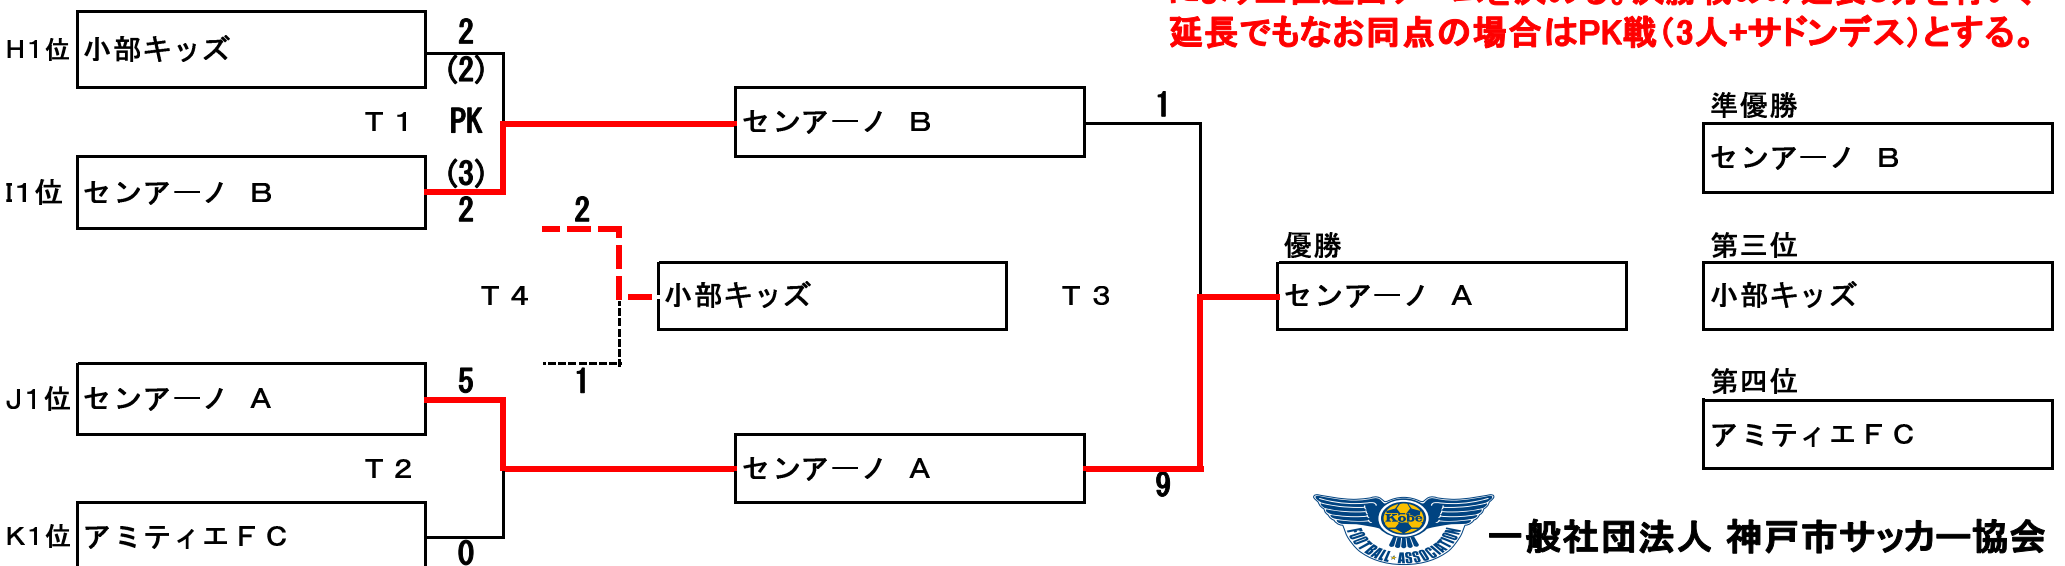

第27回全日本少年フットサル大会神戸市予選 第2日 二次リーグ組み合わせ表

第2日 フレンドリーリーグ

2017年05月28日

L	押部FC	箕谷SC_B	駒ヶ林FC_B	得点	失点	得失	勝点	警告	暫定	順位
押部FC	● 3	3 △ 3		4	6	-2	1	0	3	3
箕谷SC_B	3 ○ 1	● 3		6	4	2	4	0	1	1
駒ヶ林FC_B	3 △ 3	3 △ 3	● 3	6	6	0	2	0	2	2

M	本庄FC_A	センアーノ C	学園FC_B	得点	失点	得失	勝点	警告	暫定	順位
本庄FC_A	● 3	3 ○ 0		4	3	1	3	0	2	2
センアーノ C	3 ○ 1	● 5		8	3	5	6	0	1	1
学園FC_B	0 ● 3	2 ● 5	● 2	2	8	-6	0	0	3	3

N	北五葉SC_A	鹿の子台FC_B	コスモFC_E	得点	失点	得失	勝点	警告	暫定	順位
北五葉SC_A	● 4	4 △ 4		9	5	4	4	0	1	1
鹿の子台FC_B	4 △ 4	● 5		9	6	3	4	0	2	2
コスモFC_E	1 ● 5	2 ● 5	● 1	3	10	-7	0	0	3	3

O	鹿の子台FC_A	コスモFC_F	コスモFC_B	本庄FC_B	得点	失点	得失	勝点	警告	暫定	順位
鹿の子台FC_A	● 1			3 ○ 1	3	2	1	3	0	3	3
コスモFC_F	1 ○ 0	● 9			2	9	-7	3	0	2	2
コスモFC_B		9 ○ 1		7 ○ 1	16	2	14	6	0	1	1
本庄FC_B	1 ● 3		1 ● 7		2	10	-8	0	0	4	4

第2日 二次リーグ

H	みさきFC	箕谷SC_A	小部キッズ	北五葉SC_B	得点	失点	得失	勝点	警告	暫定	順位
みさきFC	● 1	2 ● 5		2 ● 4	4	10	-6	0	0	4	4
箕谷SC_A	1 ○ 0	● 3		9 ○ 0	12	3	9	6	0	2	2
小部キッズ	5 ○ 2	3 ○ 2	● 2	2 ○ 0	10	4	6	9	0	1	1
北五葉SC_B	4 ○ 2	0 ● 9	0 ● 2		4	13	-9	3	0	3	3

I	センアーノ B	FC玉津	桃山台FC	学園FC_C	得点	失点	得失	勝点	警告	暫定	順位
センアーノ B	● 3	3 ○ 1	2 ○ 0	5 ○ 0	10	1	9	9	0	1	1
FC玉津	1 ● 3	● 6	6 ○ 0	5 ○ 1	12	4	8	6	0	2	2
桃山台FC	0 ● 2	0 ● 6	● 4	4 ○ 0	4	8	-4	3	0	3	3
学園FC_C	0 ● 5	1 ● 5	0 ● 4		1	14	-13	0	0	4	4

J	駒ヶ林FC_A	コスモFC_D	センアーノ A	学園FC_A	得点	失点	得失	勝点	警告	暫定	順位
駒ヶ林FC_A	● 15	2 ● 5	4 △ 4		21	9	12	4	0	2	2
コスモFC_D	0 ● 15	● 11	0 ● 12		0	38	-38	0	0	4	4
センアーノ A	5 ○ 2	11 ○ 0	● 6	6 ○ 0	22	2	20	9	0	1	1
学園FC_A	4 △ 4	12 ○ 0	0 ● 6		16	10	6	4	0	3	3

K	コスモFC_A	コスモFC_C	アミティエFC	霞ヶ丘SC	得点	失点	得失	勝点	警告	暫定	順位
コスモFC_A	● 1	0 ● 3	1 ● 3		2	6	-4	3	0	3	3
コスモFC_C	0 ● 1	● 5	0 ● 5		0	11	-11	0	0	4	4
アミティエFC	3 ○ 0	5 ○ 0	● 5	5 ○ 3	13	3	10	9	0	1	1
霞ヶ丘SC	3 ○ 1	5 ○ 0	3 ● 5		11	6	5	6	0	2	2

※二次リーグの1位チームが決勝トーナメントへ進出。

決勝トーナメント

※トーナメントにおいて同点の場合は、PK戦(1人目からサドンデス)により上位進出チームを決める。決勝戦のみ延長5分を行い、延長でもなお同点の場合はPK戦(3人+サドンデス)とする。