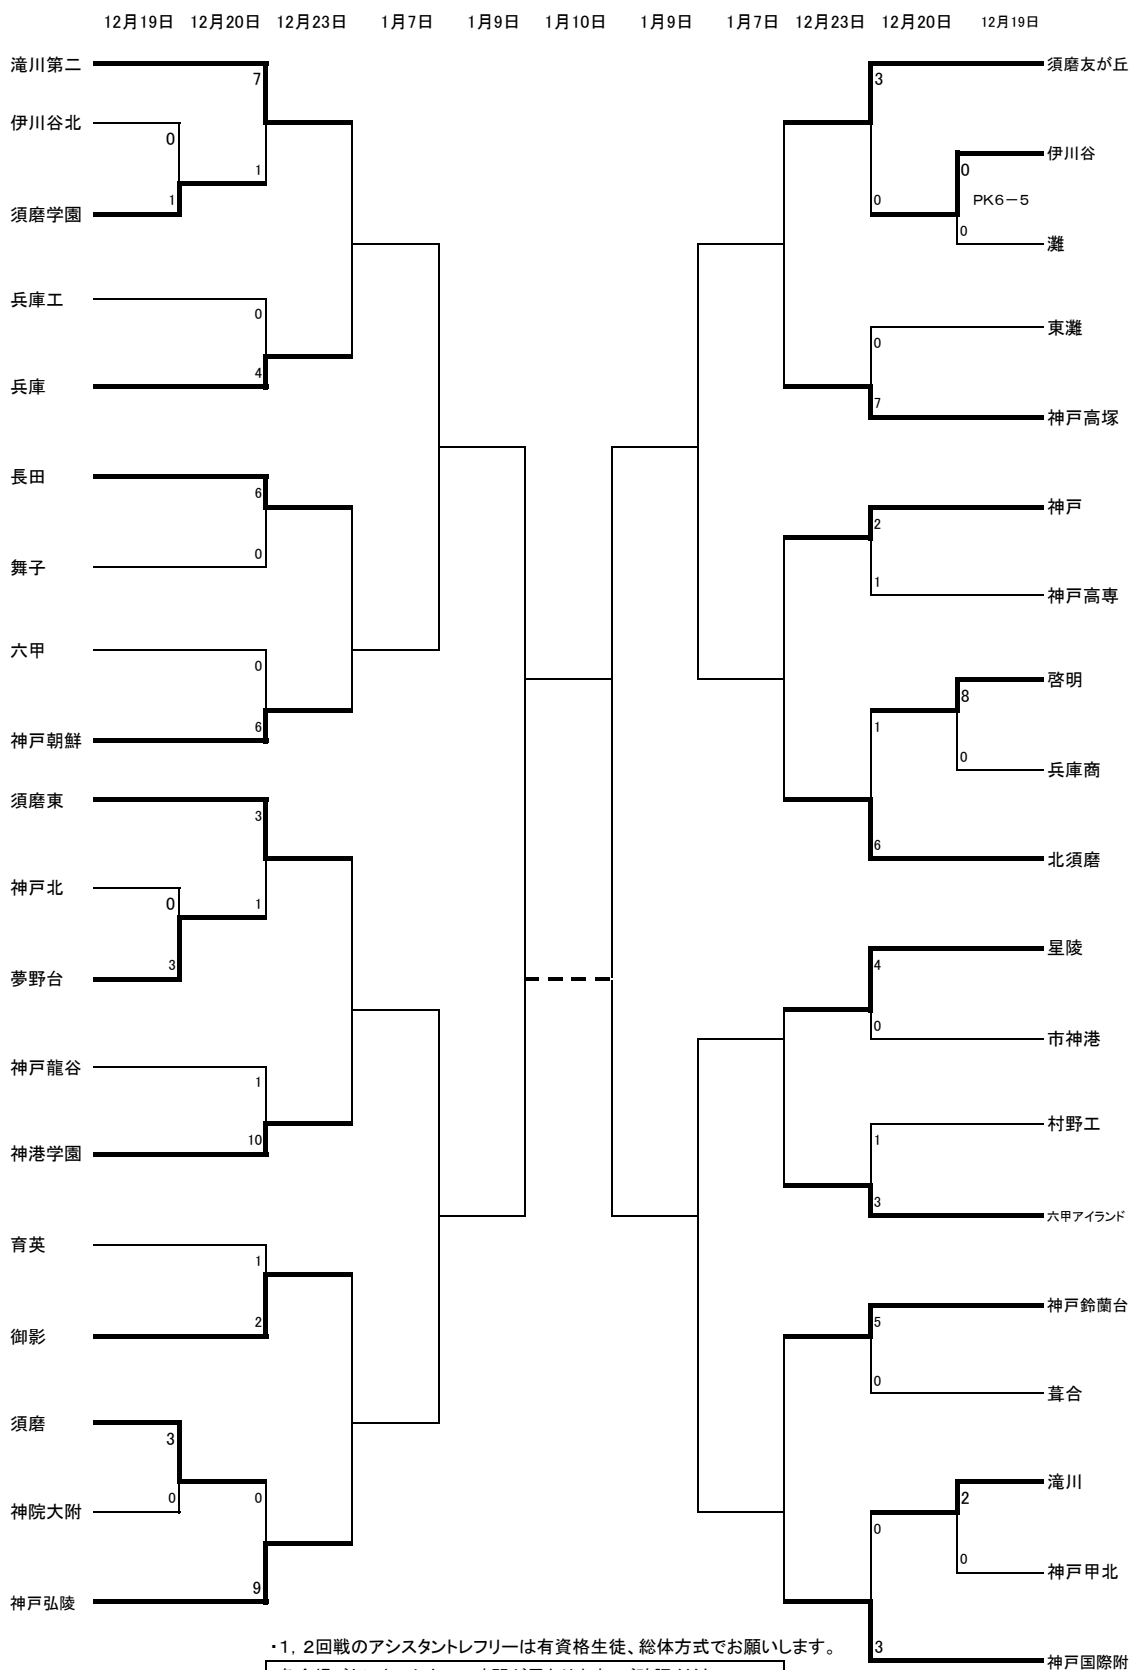

# 平成21年度 新人大会 神戸地区予選 トーナメント

・1, 2回戦のアシスタントレフリーは有資格生徒、総体方式をお願いします。

・各会場ごとにキックオフの時間が異なります。ご確認ください。

・伊北・・・伊川谷北 滝二・・・滝川第二 高塚・・・神戸高塚

・弘陵・・・神戸弘陵 鈴蘭・・・神戸鈴蘭台 北須・・・北須磨

・六ア・・・六甲アイランド

・1/7以降の会場、審判割当は12/23終了後決めます。