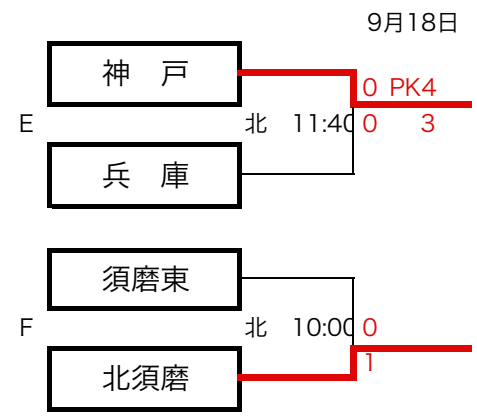

平成22年度 選手権大会 神戸市予選・2次トーナメント

- 予選免除
 滝川第二
 神戸科技
 神戸弘陵
- 地区代表7チーム
 長田
 神戸国際附
 神戸朝鮮
 須磨友が丘
 北須磨
 神戸
 須磨東

*抽選
 ・各リーグ1位は奇数番号、2位は偶数番号を抽選する。

*会場：北-北須磨 鈴-神戸鈴蘭台 神-神戸 高-神戸高専 いぶぎ-いぶぎの森