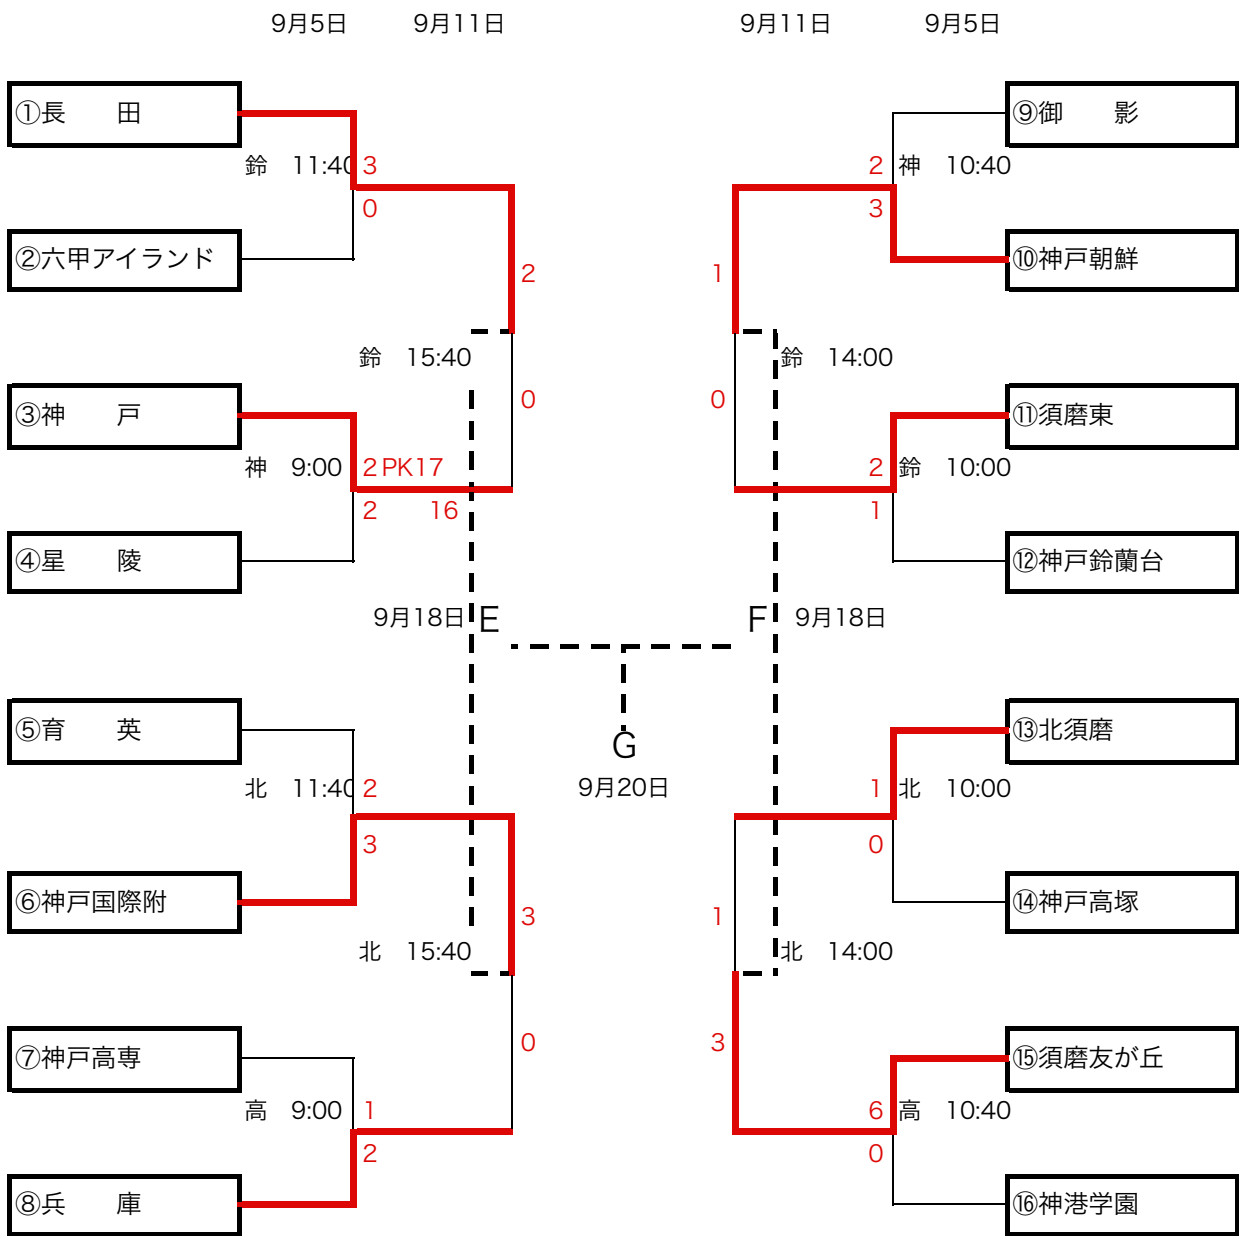

平成22年度 選手権大会 神戸市予選・2次トーナメント

- 予選免除
 滝川第二
 神戸科技
 神戸弘陵
- 地区代表7チーム
 長田
 神戸国際附
 神戸朝鮮
 須磨友が丘
 北須磨
 神戸
 須磨東

*抽選
 ・各リーグ1位は奇数番号、2位は偶数番号を抽選する。

*会場：北-北須磨 鈴-神戸鈴蘭台 神-神戸 高-神戸高専 いぶぎ-いぶぎの森