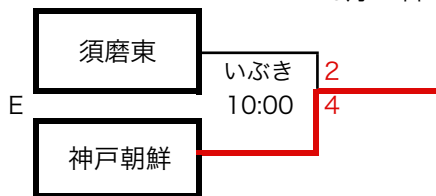

平成23年度 選手権大会 神戸市予選・2次トーナメント

9月10日 9月17日

9月17日 9月10日

9月24日

9月24日

*会場：長—長田 神—神戸 伊—伊川谷 北—北須磨 いぶき—いぶきの森

予選免除
 滝川第二
 神戸科技
 神戸国際附
 須磨友が丘
 神戸弘陵
 滝川

地区代表 6チーム
 神戸
 兵庫
 夢野台
 北須磨
 神戸朝鮮
 長田