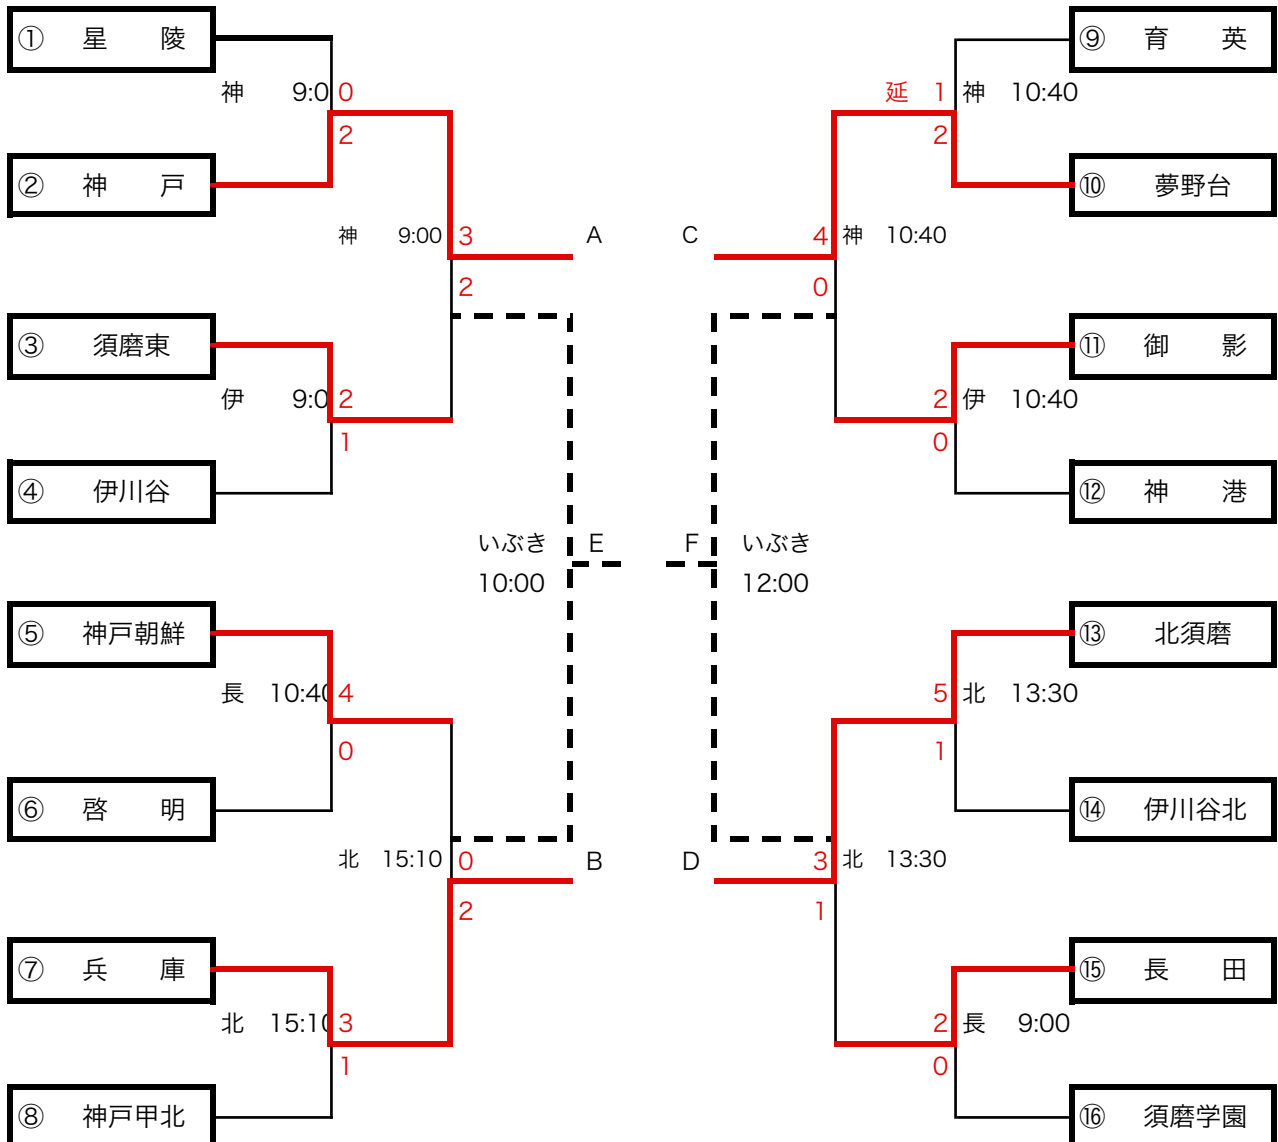

平成23年度 選手権大会 神戸市予選・2次トーナメント

9月10日 9月17日

9月17日 9月10日

9月24日

9月24日

*会場：長—長田 神—神戸 伊—伊川谷 北—北須磨 いぶき—いぶきの森

予選免除
 滝川第二
 神戸科技
 神戸国際附
 須磨友が丘
 神戸弘陵
 滝川

地区代表 6チーム
 神戸
 兵庫
 夢野台
 北須磨
 神戸朝鮮
 長田