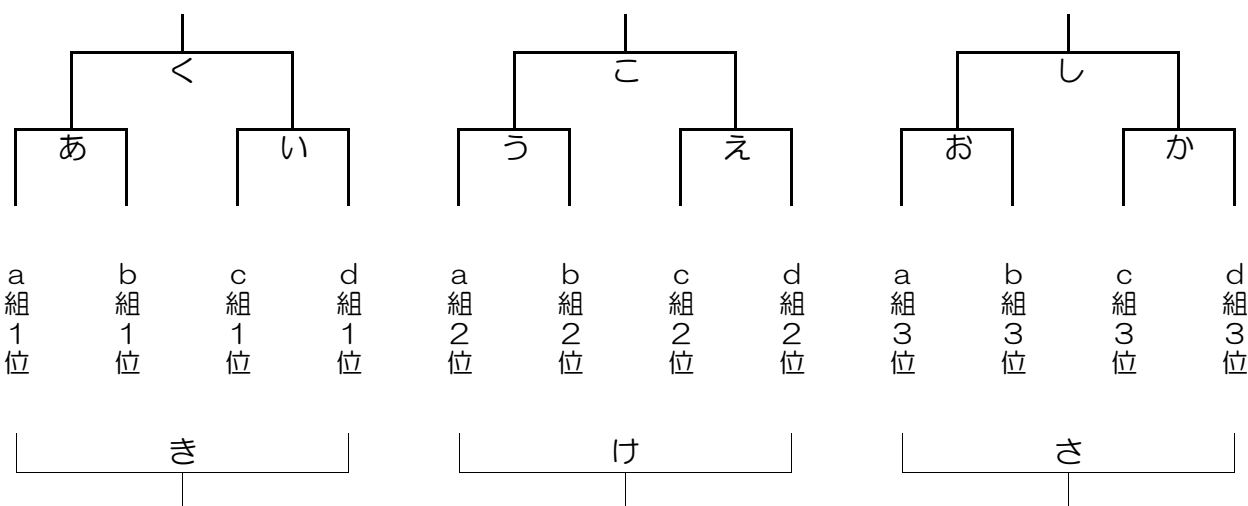

KOBE NEW YEAR 2016 組み合わせ 女子の部【ユースカップ】

<予選リーグ> 1月9日(土)

a組	所属	北播磨女子FC	尼崎レディース	滋賀県女子Uトレセン-12	勝点	得点	失点	差	順位
北播磨女子FC	北播磨	—	—	—					
尼崎レディース	尼崎	—	—	—					
滋賀県女子Uトレセン-12	滋賀	—	—	—					

b組	所属	明石女子選抜U-12	北摂女子選抜	丹有ガールズ	勝点	得点	失点	差	順位
明石女子選抜U-12	明石	—	—	—					
北摂女子選抜	北摂	—	—	—					
丹有ガールズ	丹有	—	—	—					

c組	所属	神戸市エンジェル	西宮FC女子Jrブルー	西播磨ガールズ	勝点	得点	失点	差	順位
神戸市エンジェル	神戸	—	—	—					
西宮FC女子Jrブルー	西宮	—	—	—					
西播磨ガールズ	西播磨	—	—	—					

d組	所属	神戸市フェニックス	西宮FC女子Jrレッド	但馬LU12	勝点	得点	失点	差	順位
神戸市フェニックス	神戸	—	—	—					
西宮FC女子Jrレッド	西宮	—	—	—					
但馬LU12	但馬	—	—	—					

<順位トナリ> 1月10日(日)

<総合順位>

優勝	2位	3位	4位
5位	6位	7位	8位
9位	10位	11位	12位