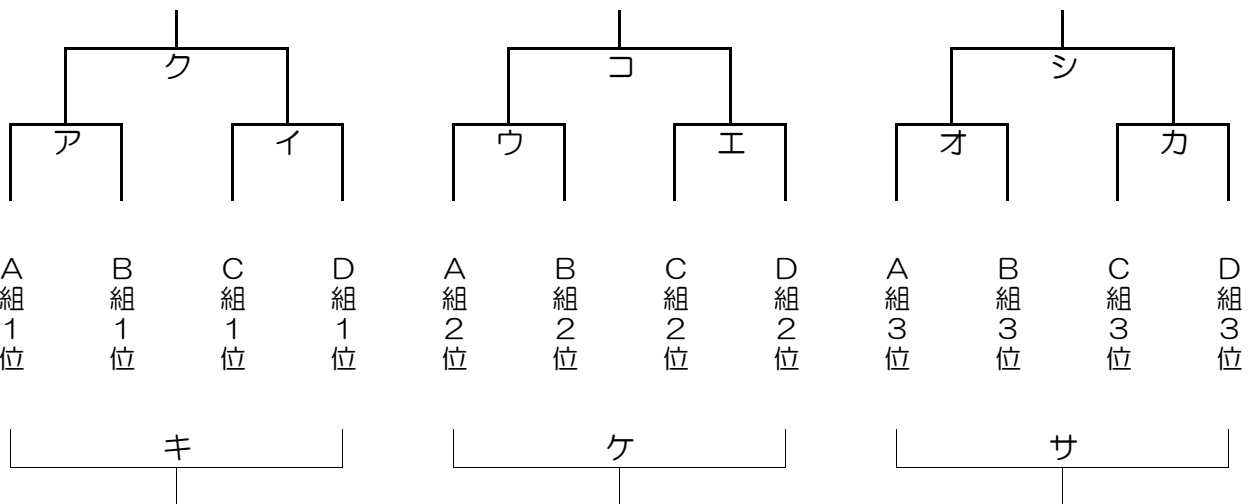

KOBE NEW YEAR 2016 組み合わせ 男子の部【朝日新聞社杯】

<予選リーグ> 1月9日(土)

A組		所属	神戸市トレセンU-11B	神戸南地区トレセン	滋賀・湖西トレセン	勝点	得点	失点	差	順位
神戸市トレセンU-11B	神戸			—	—					
神戸南地区トレセン	神戸		—		—					
滋賀・湖西トレセン	滋賀		—	—						

B組		所属	丹有トレセンU-12	神戸北地区トレセン	岡山サッカーキッズ青	勝点	得点	失点	差	順位
丹有トレセンU-12	丹有			—	—					
神戸北地区トレセン	神戸		—		—					
岡山サッカーキッズ青	岡山		—	—						

C組		所属	茨木市選抜	神戸西地区トレセン	岡山サッカーキッズ白	勝点	得点	失点	差	順位
茨木市選抜	大阪			—	—					
神戸西地区トレセン	神戸		—		—					
岡山サッカーキッズ白	岡山		—	—						

D組		所属	神戸市トレセンU-11A	神戸東地区トレセン	但馬トレセンU-12	勝点	得点	失点	差	順位
神戸市トレセンU-11A	神戸			—	—					
神戸東地区トレセン	神戸		—		—					
但馬トレセンU-12	但馬		—	—						

<順位トナメト> 1月10日(日)

<総合順位>

優勝		2位		3位		4位	
5位		6位		7位		8位	
9位		10位		11位		12位