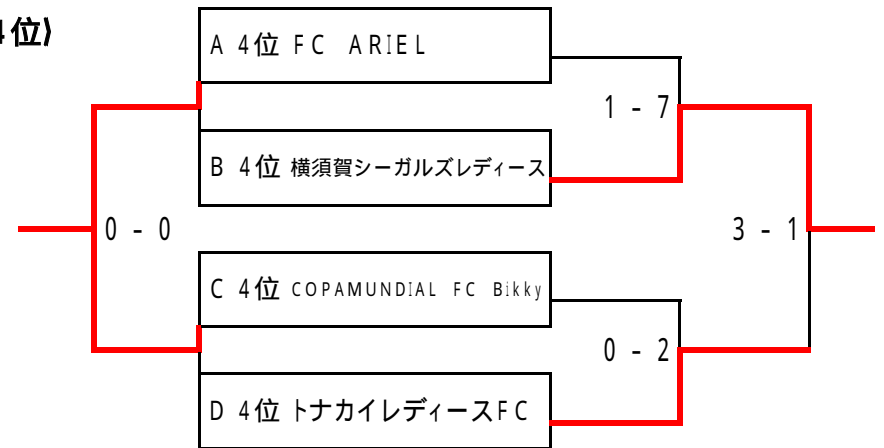

Bグループ		清水	横須賀	兵庫	広島	勝	分	負	勝点	得点	失点	得失点	順位
B1	清水FCレディース (東海第2代表・静岡)		5 - 4	1 - 2	1 - 2	1	0	2	3	7	8	-1	3
B2	横須賀シーガルズレディース (関東第2代表・神奈川)	4 - 5		0 - 3	0 - 2	0	0	3	0	4	10	-6	4
B3	アジュール兵庫 (関西第1代表・兵庫)	2 - 1	3 - 0		3 - 1	3	0	0	9	8	2	6	1
B4	広島レディース (中国代表・広島)	2 - 1	2 - 0	1 - 3		2	0	1	6	5	4	1	2

# 第21回全国レディースサッカー大会

【順位決定トーナメント】

〈1位〉

〈2位〉

〈3位〉

〈4位〉

優勝	アジュール兵庫	第2位	LFC TOYOTA	第3位	USED FC高槻スベランツァ
フェアプレー賞	アジュール兵庫	MVP	アジュール兵庫 No.3 田中真由美		