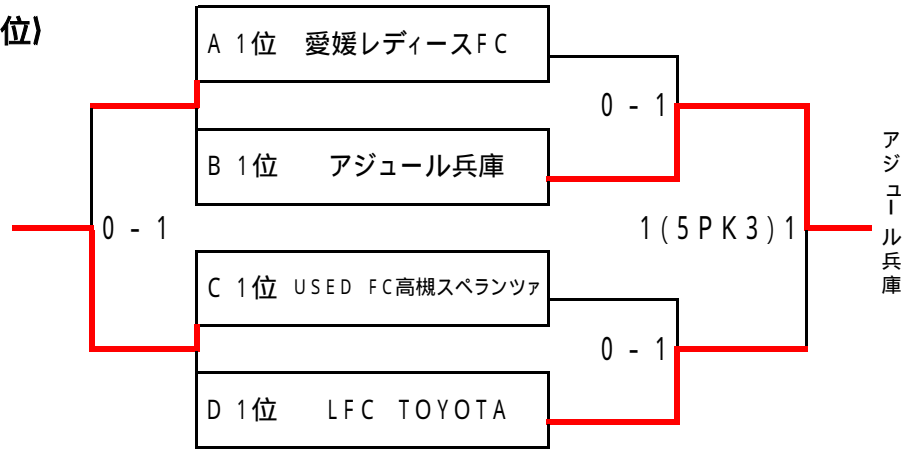

第21回全国レディースサッカー大会

【順位決定トーナメント】

〈1位〉