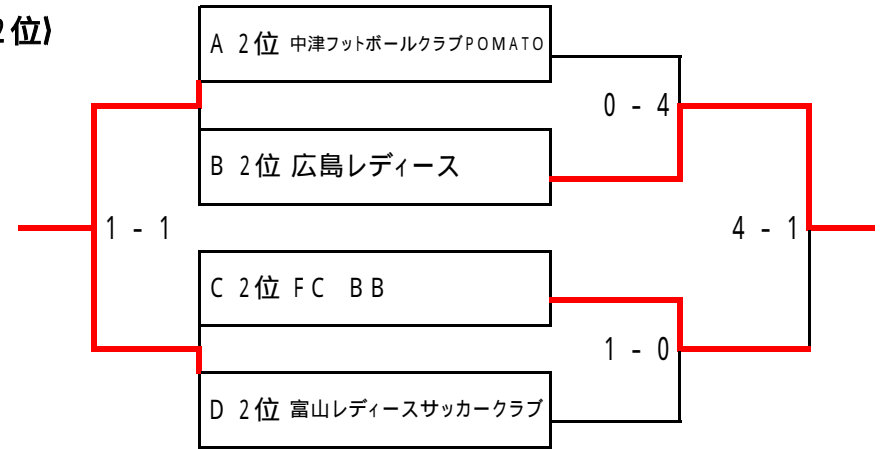

第21回全国レディースサッカー大会

【順位決定トーナメント】

〈1位〉

〈2位〉

〈3位〉

〈4位〉

優勝	アジュール兵庫	第2位	LFC TOYOTA	第3位	USED FC高槻スベランツァ
フェアプレー賞	アジュール兵庫	MVP	アジュール兵庫 No.3 田中真由美