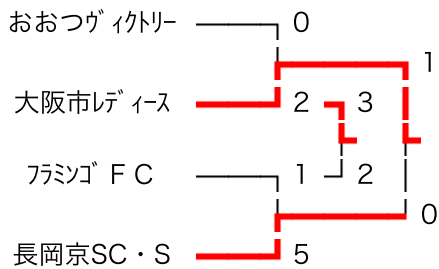

第18回 (2001年度) 関西女子ジュニアユースサッカー

優勝 : 高槻ラグッツFC高槻スプラッツ
 準優勝 : 神戸FCLジュニオールスA
 第3位 : FC三木ヴィクトリーズ・S
 敢闘賞 : 大阪市レディースFC
 2位フットリ敢闘賞 : 長岡京SC・SPIELEN
 3・4位フットリ敢闘賞 : FC高槻ZELCOVA

(予選リーグ戦)

2001/11/18現在

B組	神戸A	寝屋川	ZELCOVA	点	差	順
神戸A	★	○5-0	○6-0	6	11	1
寝屋川	●0-5	★	△1-1	1	-5	2
ZELCOVA	●0-6	△1-1	★	1	-6	3

C組	神戸B	三木D	高槻	点	差	順	D組	聖母	マニ神戸	三木V	点	差	順
神戸B	★	△0-0	●0-3	1	-3	2	聖母	★	●0-1	●0-16	0	-17	3
三木D	△0-0	★	●0-6	1	-6	3	マニ神戸	○1-0	★	●0-11	3	-10	2
高槻ラグッツ	○3-0	○6-0	★	6	9	1	三木V	○16-0	○11-0	★	6	27	1

[試合日程]

<A組> 11月11日(日) 滋賀・滋賀銀行石山G