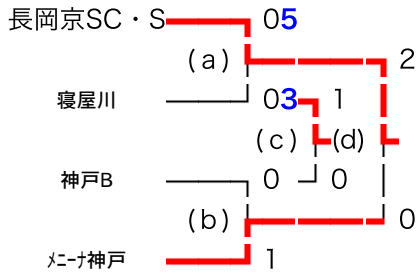

<決勝トーナメント>

会場: 高槻郡家G

時間	記号	対戦相手	審判
10:00	(a)	大阪市 0-2 神戸A	協会
11:00	(b)	高槻 2-0 三木V	協会
13:00	(c)	大阪市 0-3 三木V	協会
14:00	(d)	神戸A 1-2 高槻	協会

<2位フレンドリーマッチ>

<3位・4位フレンドリーマッチ>

会場：播磨中央公園G

時間	記号	対戦相手	審判
10:00	(a)	長岡京 0(5)- (3)0 寝屋川	ミーナ
11:00	(b)	神戸B 0-1 ミーナ神戸 (a)の敗者	
13:00	(c)	寝屋川 1-0 神戸B (a)の勝者	
14:00	(d)	長岡京 2-0 ミーナ神戸 (b)の敗者	