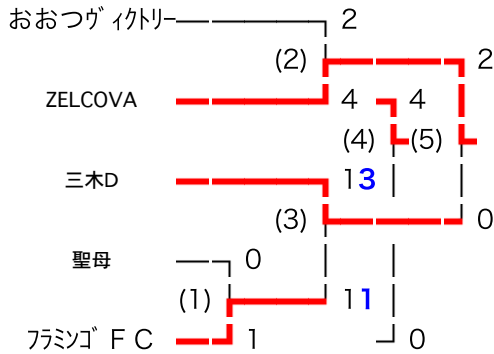

<決勝トーナメント>

会場: 高槻郡家G

時間	記号	対戦相手	審判
10:00	(a)	大阪市 0-2 神戸A	協会
11:00	(b)	高槻 2-0 三木V	協会
13:00	(c)	大阪市 0-3 三木V	協会
14:00	(d)	神戸A 1-2 高槻	協会

<2位フレンドリーマッチ>

<3位・4位フレンドリーマッチ>

会場：播磨中央公園G

時間	記号	対戦相手	審判
10:00	(a)	長岡京 0(5)- (3)0 寝屋川	ミーナ
11:00	(b)	神戸B 0-1 ミーナ神戸 (a)の敗者	
13:00	(c)	寝屋川 1-0 神戸B (a)の勝者	
14:00	(d)	長岡京 2-0 ミーナ神戸 (b)の敗者	