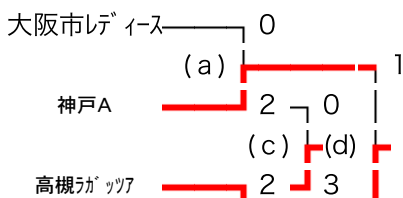

<決勝トーナメント>

会場: 高槻郡家G

時間	記号	対戦相手	審判
10:00	(a)	大阪市 0-2 神戸A	協会
11:00	(b)	高槻 2-0 三木V	協会
13:00	(c)	大阪市 0-3 三木V	協会
14:00	(d)	神戸A 1-2 高槻	協会