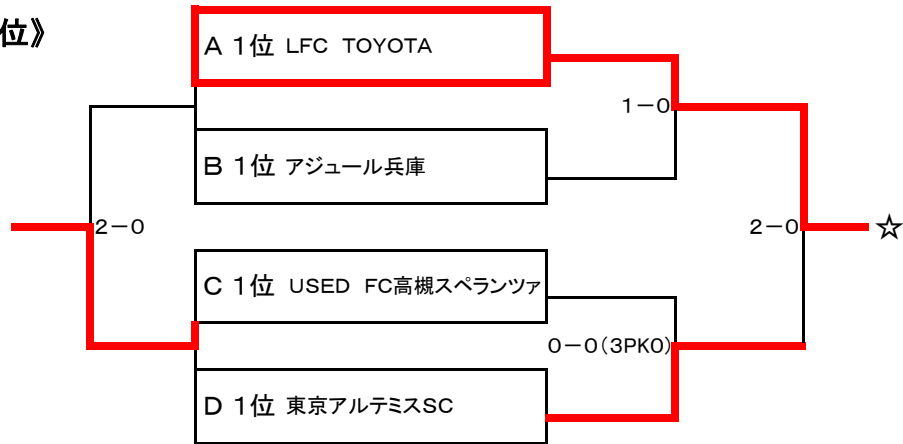

【順位決定トーナメント】

第19回全国レディースサッカー大会

《1位》

《2位》

《3位》

《4位》

優勝	LFC TOYOTA	第2位	東京アルテミスSC	第3位	USED FC高槻スペランツァ
フェアプレー賞	東京アルテミスSC	MVP	13番: 濱野美奈子(LFC TOYOTA)		

第19回全国レディースサッカー大会 組合せ

【一次ラウンド】

Aグループ	TOYOTA	習志野	広島	大津	勝	分	負	勝点	得点	失点	得失点	順位
A1 LFC TOYOTA (東海・愛知)	○	○	○	○	3	0	0	9	7	1	6	1
A2 習志野 <sup>レ</sup> 伴 <sup>レ</sup> 伊 <sup>レ</sup> 志 <sup>レ</sup> 野 <sup>レ</sup> 球 <sup>レ</sup> 団 <sup>レ</sup> ヴIVACE (関東・千葉)	●	○	●	●	0	0	3	0	5	11	-6	4
A3 広島レディース (中国・広島)	●	○	△	○	1	1	1	4	4	3	1	2
A4 スポーツの森・大津マリノス (九州・熊本)	●	○	△	○	1	1	1	4	3	4	-1	3