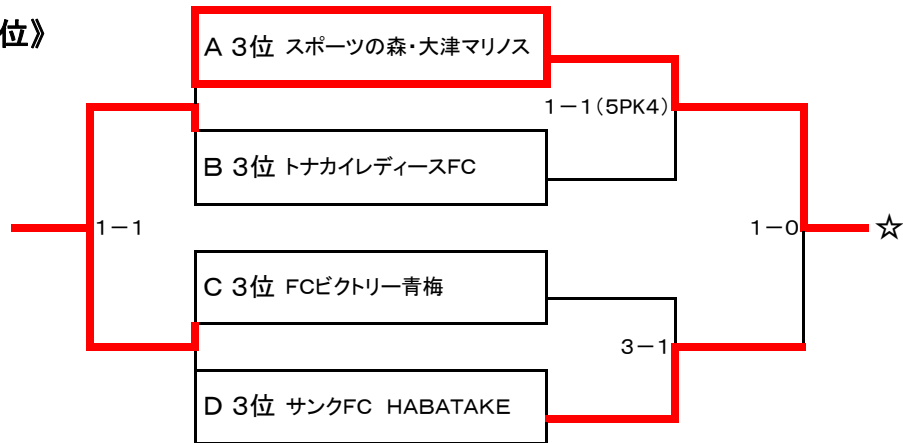

【順位決定トーナメント】

第19回全国レディースサッカー大会

《1位》

《2位》

《3位》

《4位》

優勝	LFC TOYOTA	第2位	東京アルテミスSC	第3位	USED FC高槻スペランツァ
フェアプレー賞	東京アルテミスSC	MVP	13番: 濱野美奈子(LFC TOYOTA)		

第19回全国レディースサッカー大会 組合せ

【一次ラウンド】

Aグループ	TOYOTA	習志野	広島	大津	勝	分	負	勝点	得点	失点	得失点	順位
A1 LFC TOYOTA (東海・愛知)	○	○	○	○	3	0	0	9	7	1	6	1
A2 習志野 <sup>レ</sup> 伴 <sup>レ</sup> 伊 <sup>レ</sup> 志 <sup>レ</sup> 野 <sup>レ</sup> 球 <sup>レ</sup> 団 <sup>レ</sup> ヴIVACE (関東・千葉)	●	○	●	●	0	0	3	0	5	11	-6	4
A3 広島レディース (中国・広島)	●	○	△	○	1	1	1	4	4	3	1	2
A4 スポーツの森・大津マリノス (九州・熊本)	●	○	△	○	1	1	1	4	3	4	-1	3