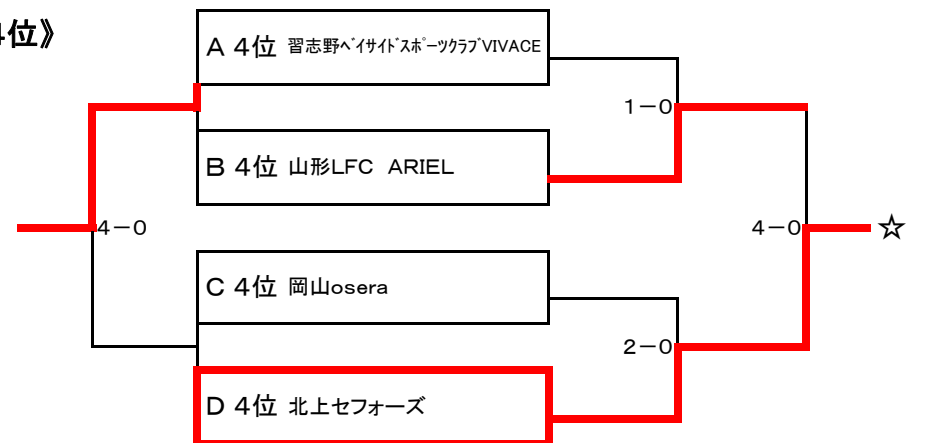

【順位決定トーナメント】

第19回全国レディースサッカー大会

《1位》

《2位》

《3位》

《4位》

優勝	LFC TOYOTA	第2位	東京アルテミスSC	第3位	USED FC高槻スペランツァ
フェアプレー賞	東京アルテミスSC	MVP	13番: 濱野美奈子(LFC TOYOTA)		

第19回全国レディースサッカー大会 組合せ

【一次ラウンド】

Aグループ	TOYOTA	習志野	広島	大津	勝	分	負	勝点	得点	失点	得失点	順位
A1 LFC TOYOTA (東海・愛知)	○	○	○	○	3	0	0	9	7	1	6	1
A2 習志野 <sup>レ</sup> 伴 <sup>レ</sup> 伊 <sup>レ</sup> 志 <sup>レ</sup> 野 <sup>レ</sup> 球 <sup>レ</sup> 団 <sup>レ</sup> ヴIVACE (関東・千葉)	●	○	●	●	0	0	3	0	5	11	-6	4
A3 広島レディース (中国・広島)	●	○	△	○	1	1	1	4	4	3	1	2
A4 スポーツの森・大津マリノス (九州・熊本)	●	○	△	○	1	1	1	4	3	4	-1	3