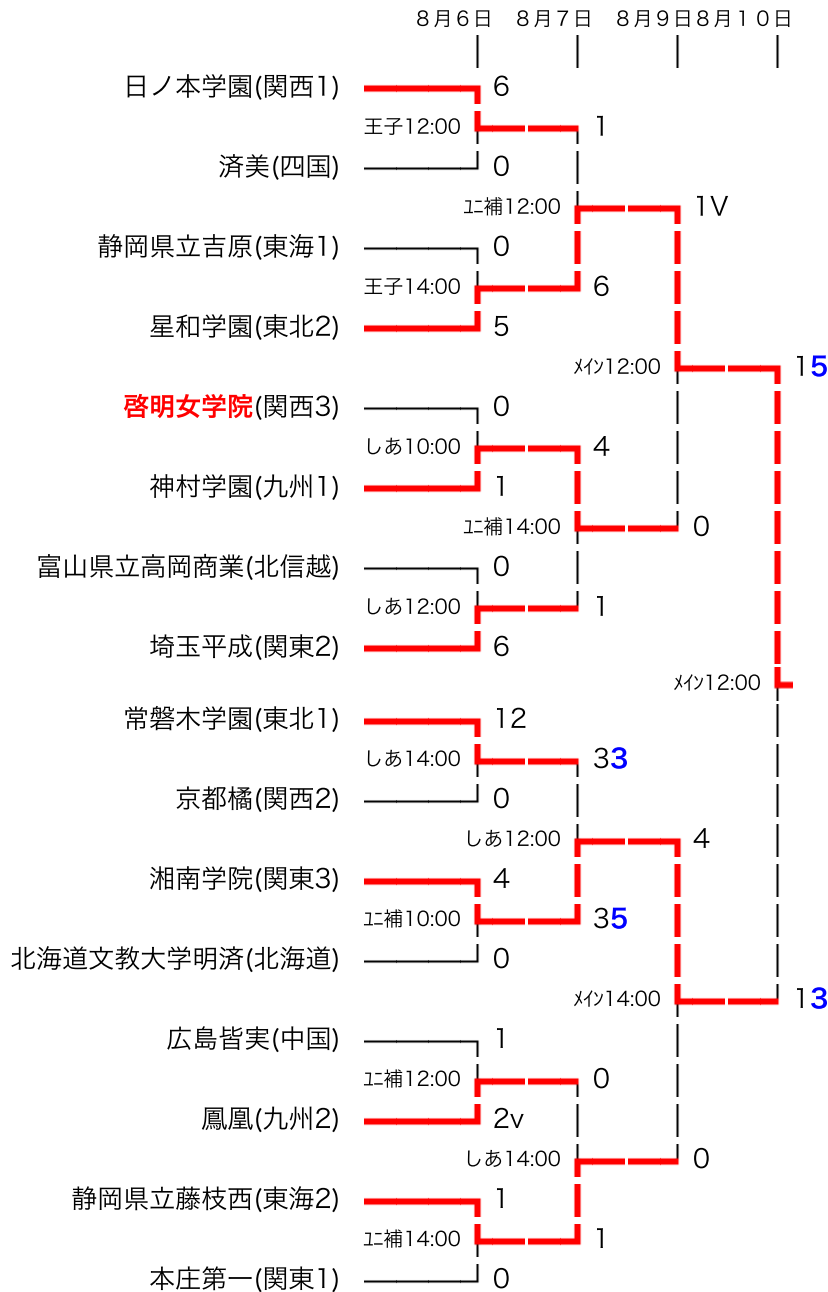

第10回全日本高等学校女子サッカー選手権大会

王子：王子陸上競技場
 しあ：しあわせの村陸上競技場
 ニハ：総合運動公園ニハ-記念補助競技場
 メイン：総合運動公園ニハ-記念競技場