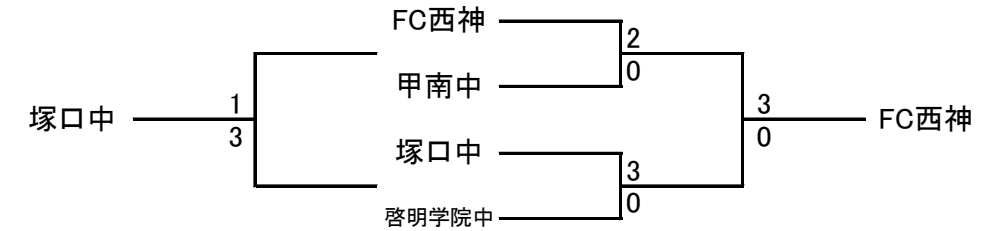

リーグ戦成績表

Aリーグ

	舞子中	FC西神	江井島中	深井中央中	勝	得	失	差	順位
舞子中	★★★★	● 0 - 1	○ 2 - 0	● 3 - 5	3	5	6	-1	3
FC西神	○ 1 - 0	★★★★	△ 1 - 1	● 0 - 2	4	2	3	-1	2
江井島中	● 0 - 2	△ 1 - 1	★★★★	● 0 - 2	1	1	5	-4	4
深井中央中	○ 5 - 3	○ 2 - 0	○ 2 - 0	★★★★	9	9	3	6	1

Bリーグ

	太田中	神戸少年SS	甲南中	井高野中	勝	得	失	差	順位
太田中	★★★★	○ 1 - 0	○ 1 - 0	○ 1 - 0	9	3	0	3	1
神戸少年SS	● 0 - 1	★★★★	● 3 - 4	○ 1 - 0	3	4	5	-1	3
甲南中	● 0 - 1	○ 4 - 3	★★★★	△ 1 - 1	4	5	4	1	2
井高野中	● 0 - 1	● 0 - 1	△ 1 - 1	★★★★	1	1	2	-1	4

Cリーグ

	六甲学院中	滝川中	塚口中	小津中	勝	得	失	差	順位
六甲学院中	★★★★	○ 3 - 0	○ 2 - 1	● 1 - 2	6	6	3	3	1
滝川中	● 0 - 3	★★★★	● 0 - 4	○ 2 - 1	3	2	8	-6	4
塚口中	● 1 - 2	○ 4 - 0	★★★★	△ 4 - 4	4	9	6	3	2
小津中	○ 2 - 1	● 1 - 2	△ 4 - 4	★★★★	4	7	7	0	3

Dリーグ

	啓明学院中	星和台中	八景中	殿馬場中	勝	得	失	差	順位
啓明学院中	★★★★	△ 1 - 1	○ 4 - 0	△ 3 - 3	5	8	4	4	2
星和台中	△ 1 - 1	★★★★	○ 6 - 0	○ 4 - 1	7	11	2	9	1
八景中	● 0 - 4	● 0 - 6	★★★★	● 0 - 3	0	0	13	-13	4
殿馬場中	△ 3 - 3	● 1 - 4	○ 3 - 0	★★★★	4	7	7	0	3

カップ戦

1位トーナメント

2位トーナメント

3位トーナメント

4位トーナメント

優勝 深井中央中
準優勝 星和台中
3位 六甲学院中
4位 太田中