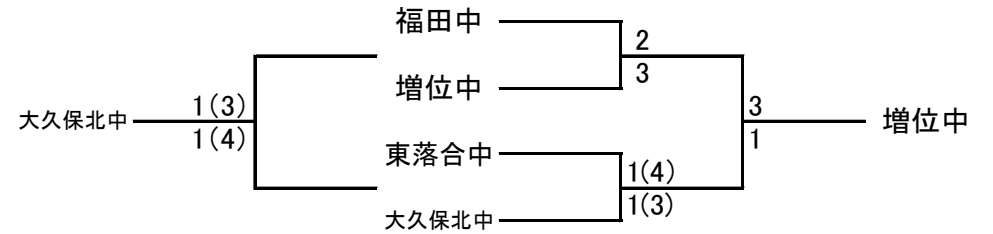

リーグ戦成績表

Aリーグ

	福田中	有野中	魚住東中	深井中	勝	得	失	差	順位
福田中	★★★★	○ 2 - 1	△ 1 - 1	○ 1 - 0	7	4	2	2	1
有野中	● 1 - 2	★★★★	○ 3 - 0	● 2 - 4	3	6	6	0	3
魚住東中	△ 1 - 1	● 0 - 3	★★★★	○ 6 - 1	4	7	5	2	2
深井中	● 0 - 1	○ 4 - 2	● 1 - 6	★★★★	3	5	9	-4	4

Bリーグ

	長坂中	芦屋学園中	ゆりのき台中	増位中	勝	得	失	差	順位
長坂中	★★★★	△ 1 - 1	△ 0 - 0	△ 1 - 1	3	2	2	0	3
芦屋学園中	△ 1 - 1	★★★★	● 0 - 6	● 0 - 1	1	1	8	-7	4
ゆりのき台中	△ 0 - 0	○ 6 - 0	★★★★	● 0 - 1	4	6	1	5	2
増位中	△ 1 - 1	○ 1 - 0	○ 1 - 0	★★★★	7	3	1	2	1

Cリーグ

	垂水東中	東落合中	大蔵中	丹南中	勝	得	失	差	順位
垂水東中	★★★★	● 0 - 4	● 1 - 4	● 0 - 1	0	1	9	-8	4
東落合中	○ 4 - 0	★★★★	○ 3 - 0	○ 6 - 0	9	13	0	13	1
大蔵中	○ 4 - 1	● 0 - 3	★★★★	○ 4 - 0	6	8	4	4	2
丹南中	○ 1 - 0	● 0 - 6	● 0 - 4	★★★★	3	1	10	-9	3

Dリーグ

	桃山台中	大久保北中	大庄中	東陽中	勝	得	失	差	順位
桃山台中	★★★★	● 0 - 3	○ 2 - 0	○ 6 - 0	6	8	3	5	2
大久保北中	○ 3 - 0	★★★★	○ 3 - 1	○ 5 - 0	9	11	1	10	1
大庄中	● 0 - 2	● 1 - 3	★★★★	● 1 - 3	0	2	8	-6	4
東陽中	● 0 - 6	● 0 - 5	○ 3 - 1	★★★★	3	3	12	-9	3

カップ戦

<紫陽花杯>

1位トーナメント