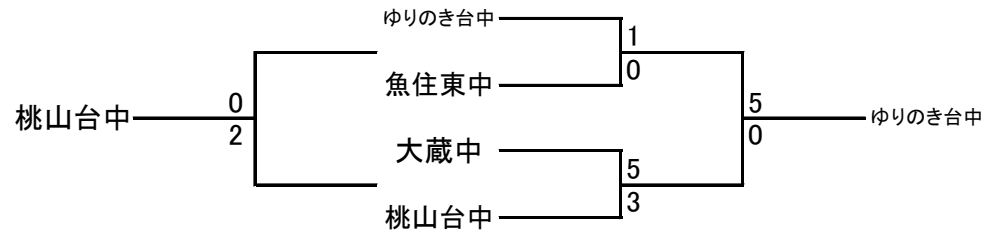

リーグ戦成績表

Aリーグ

	福田中	有野中	魚住東中	深井中	勝	得	失	差	順位
福田中	★★★★	○ 2 - 1	△ 1 - 1	○ 1 - 0	7	4	2	2	1
有野中	● 1 - 2	★★★★	○ 3 - 0	● 2 - 4	3	6	6	0	3
魚住東中	△ 1 - 1	● 0 - 3	★★★★	○ 6 - 1	4	7	5	2	2
深井中	● 0 - 1	○ 4 - 2	● 1 - 6	★★★★	3	5	9	-4	4

Bリーグ

	長坂中	芦屋学園中	ゆりのき台中	増位中	勝	得	失	差	順位
長坂中	★★★★	△ 1 - 1	△ 0 - 0	△ 1 - 1	3	2	2	0	3
芦屋学園中	△ 1 - 1	★★★★	● 0 - 6	● 0 - 1	1	1	8	-7	4
ゆりのき台中	△ 0 - 0	○ 6 - 0	★★★★	● 0 - 1	4	6	1	5	2
増位中	△ 1 - 1	○ 1 - 0	○ 1 - 0	★★★★	7	3	1	2	1

Cリーグ

	垂水東中	東落合中	大蔵中	丹南中	勝	得	失	差	順位
垂水東中	★★★★	● 0 - 4	● 1 - 4	● 0 - 1	0	1	9	-8	4
東落合中	○ 4 - 0	★★★★	○ 3 - 0	○ 6 - 0	9	13	0	13	1
大蔵中	○ 4 - 1	● 0 - 3	★★★★	○ 4 - 0	6	8	4	4	2
丹南中	○ 1 - 0	● 0 - 6	● 0 - 4	★★★★	3	1	10	-9	3

Dリーグ

	桃山台中	大久保北中	大庄中	東陽中	勝	得	失	差	順位
桃山台中	★★★★	● 0 - 3	○ 2 - 0	○ 6 - 0	6	8	3	5	2
大久保北中	○ 3 - 0	★★★★	○ 3 - 1	○ 5 - 0	9	11	1	10	1
大庄中	● 0 - 2	● 1 - 3	★★★★	● 1 - 3	0	2	8	-6	4
東陽中	● 0 - 6	● 0 - 5	○ 3 - 1	★★★★	3	3	12	-9	3

カップ戦

<紫陽花杯>

1位トーナメント

2位トーナメント

3位トーナメント

4位トーナメント

- 優勝 増位中
- 準優勝 東落合中
- 3位 大久保北中
- 4位 福田中