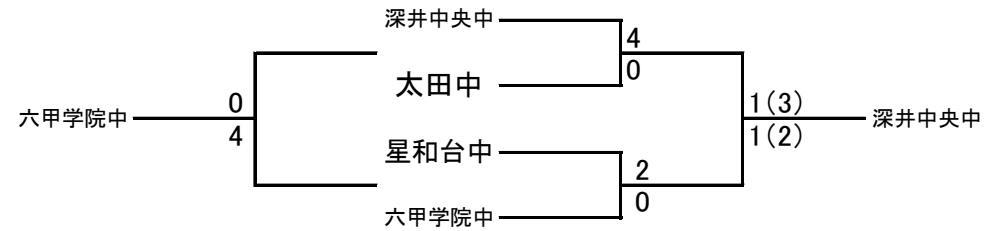

リーグ戦成績表

Aリーグ

	舞子中	FC西神	江井島中	深井中央中	勝	得	失	差	順位
舞子中	★★★★	● 0 - 1	○ 2 - 0	● 3 - 5	3	5	6	-1	3
FC西神	○ 1 - 0	★★★★	△ 1 - 1	● 0 - 2	4	2	3	-1	2
江井島中	● 0 - 2	△ 1 - 1	★★★★	● 0 - 2	1	1	5	-4	4
深井中央中	○ 5 - 3	○ 2 - 0	○ 2 - 0	★★★★	9	9	3	6	1

Bリーグ

	太田中	神戸少年SS	甲南中	井高野中	勝	得	失	差	順位
太田中	★★★★	○ 1 - 0	○ 1 - 0	○ 1 - 0	9	3	0	3	1
神戸少年SS	● 0 - 1	★★★★	● 3 - 4	○ 1 - 0	3	4	5	-1	3
甲南中	● 0 - 1	○ 4 - 3	★★★★	△ 1 - 1	4	5	4	1	2
井高野中	● 0 - 1	● 0 - 1	△ 1 - 1	★★★★	1	1	2	-1	4

Cリーグ

	六甲学院中	滝川中	塚口中	小津中	勝	得	失	差	順位
六甲学院中	★★★★	○ 3 - 0	○ 2 - 1	● 1 - 2	6	6	3	3	1
滝川中	● 0 - 3	★★★★	● 0 - 4	○ 2 - 1	3	2	8	-6	4
塚口中	● 1 - 2	○ 4 - 0	★★★★	△ 4 - 4	4	9	6	3	2
小津中	○ 2 - 1	● 1 - 2	△ 4 - 4	★★★★	4	7	7	0	3

Dリーグ

	啓明学院中	星和台中	八景中	殿馬場中	勝	得	失	差	順位
啓明学院中	★★★★	△ 1 - 1	○ 4 - 0	△ 3 - 3	5	8	4	4	2
星和台中	△ 1 - 1	★★★★	○ 6 - 0	○ 4 - 1	7	11	2	9	1
八景中	● 0 - 4	● 0 - 6	★★★★	● 0 - 3	0	0	13	-13	4
殿馬場中	△ 3 - 3	● 1 - 4	○ 3 - 0	★★★★	4	7	7	0	3

カップ戦

1位トーナメント