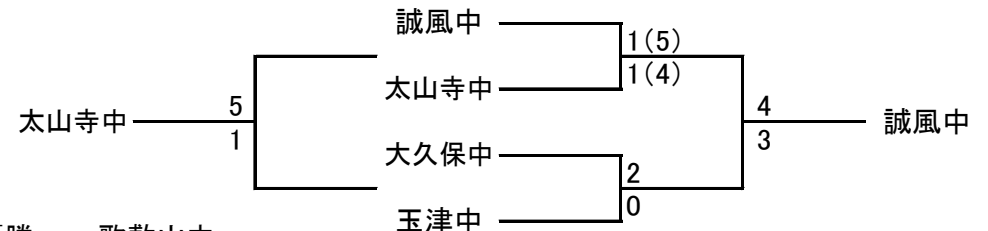

4位トーナメント

優勝 歌敷山中
準優勝 井吹台中
3位 レアルコリーダ
4位 金岡南中