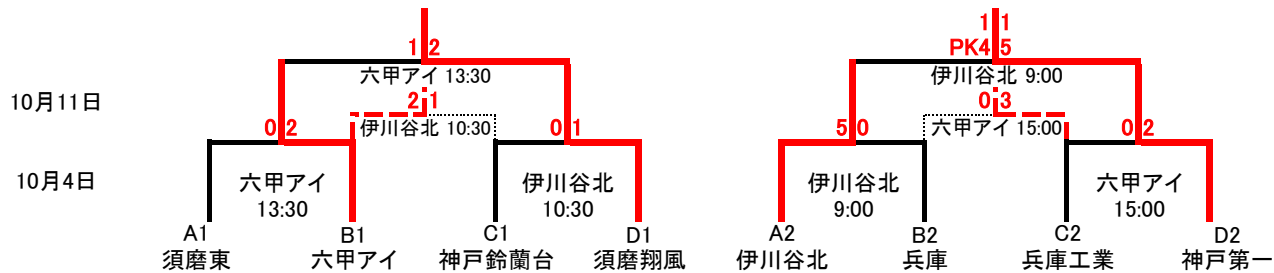

神戸市2部リーグ順位決定戦

| | | |
|----|-------|------------|
| 1位 | 須磨翔風 | 1部昇格 |
| 2位 | 六甲アイ | |
| 3位 | 須磨東 | |
| 4位 | 神戸鈴蘭台 | 入替戦 |
| 5位 | 神戸第一 | |
| 6位 | 伊川谷北 | 1部7位 神戸朝鮮 |
| 7位 | 兵庫工業 | 1部6位 神戸科技B |
| 8位 | 兵庫 | 1部5位 神戸 |

1・2部入替戦結果 会場:いぶきの森

| | | |
|-------|---------|-------|
| 神戸 | ○2 - 1● | 伊川谷北 |
| 神戸科技B | ○2 - 1● | 神戸第一 |
| 神戸朝鮮 | ○4 - 1● | 神戸鈴蘭台 |

※2015年度神戸市1部リーグに残留