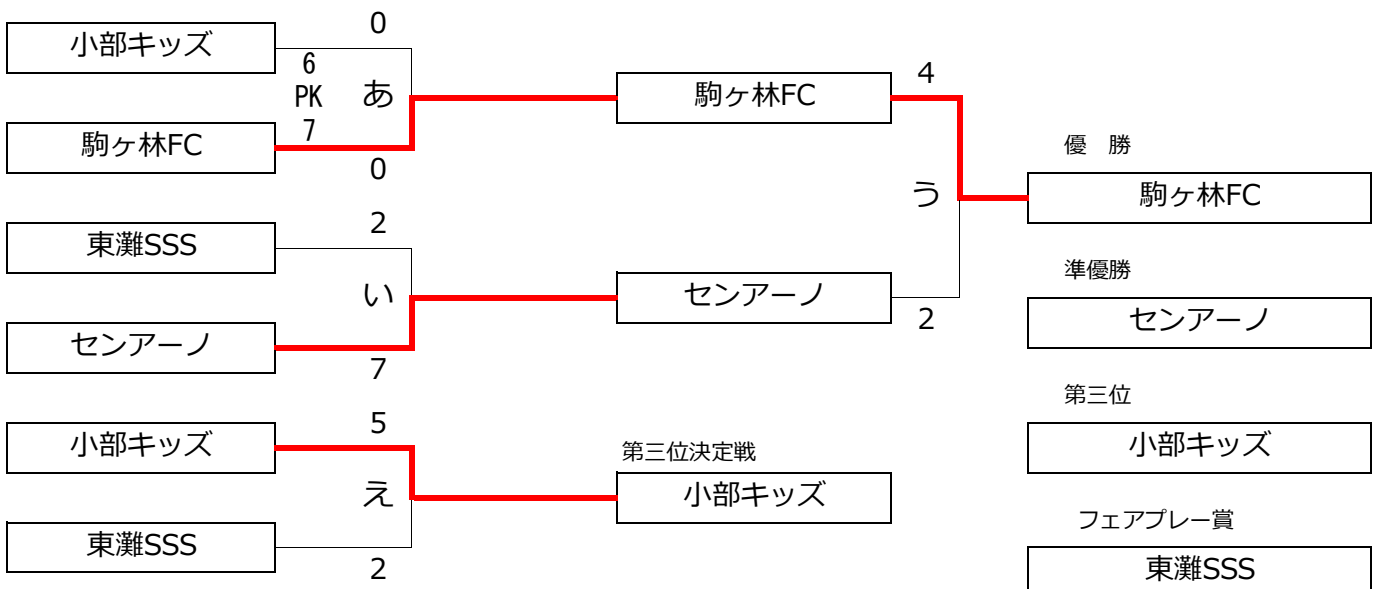

フレンドリーリーグ

E	井吹台SC A	井吹台SC B	井吹台SC C	北須磨SSC B	得点	失点	得失点差	勝ち点	順位
井吹台SC A	3 ○ 0	10 ○ 0	2 ● 3	15	3	12	6	2	
井吹台SC B	0 ● 3	4 ○ 0	0 ● 1	4	4	0	3	3	
井吹台SC C	0 ● 10	0 ● 4	0 ● 8	0	22	-22	0	4	
北須磨SSC B	3 ○ 2	1 ○ 0	8 ○ 0	12	2	10	9	1	

F	コスモ レッド	アミティエFC A	コスモ ブルー	アミティエFC B	得点	失点	得失点差	勝ち点	順位
コスモ レッド	3 ○ 1	6 ○ 3	7 ○ 1	16	5	11	9	1	
アミティエFC A	1 ● 3	0 ● 1	6 ○ 0	7	4	3	3	3	
コスモ ブルー	3 ● 6	1 ○ 0	8 ○ 1	12	7	5	6	2	
アミティエFC B	1 ● 7	0 ● 6	1 ● 8	2	21	-19	0	4	

2次リーグ

G	桃山台FC	小部キッズ	センアーノ	霞ヶ丘学園SC	得点	失点	得失点差	勝ち点	順位
桃山台FC	0 ● 3	0 ● 6	4 ○ 3	4	12	-8	3	3	
小部キッズ	3 ○ 0	3 ○ 2	5 ○ 0	11	2	9	9	1	
センアーノ	6 ○ 0	2 ● 3	9 ○ 1	17	4	13	6	2	
霞ヶ丘学園SC	3 ● 4	0 ● 5	1 ● 9	4	18	-14	0	4	

H	駒ヶ林FC	西郷SC	東灘SSS	北須磨SSC A	得点	失点	得失点差	勝ち点	順位
駒ヶ林FC	10 ○ 0	2 ● 3	6 ○ 0	18	3	15	6	2	
西郷SC	0 ● 10	2 ● 3	5 ○ 0	7	13	-6	3	3	
東灘SSS	3 ○ 2	3 ○ 2	4 ○ 1	10	5	5	9	1	
北須磨SSC A	0 ● 6	0 ● 5	1 ● 4	1	15	-14	0	4	

決勝トーナメントに於いて同点の場合は、5人でのPK戦以降サドンデスにて勝敗を決める。