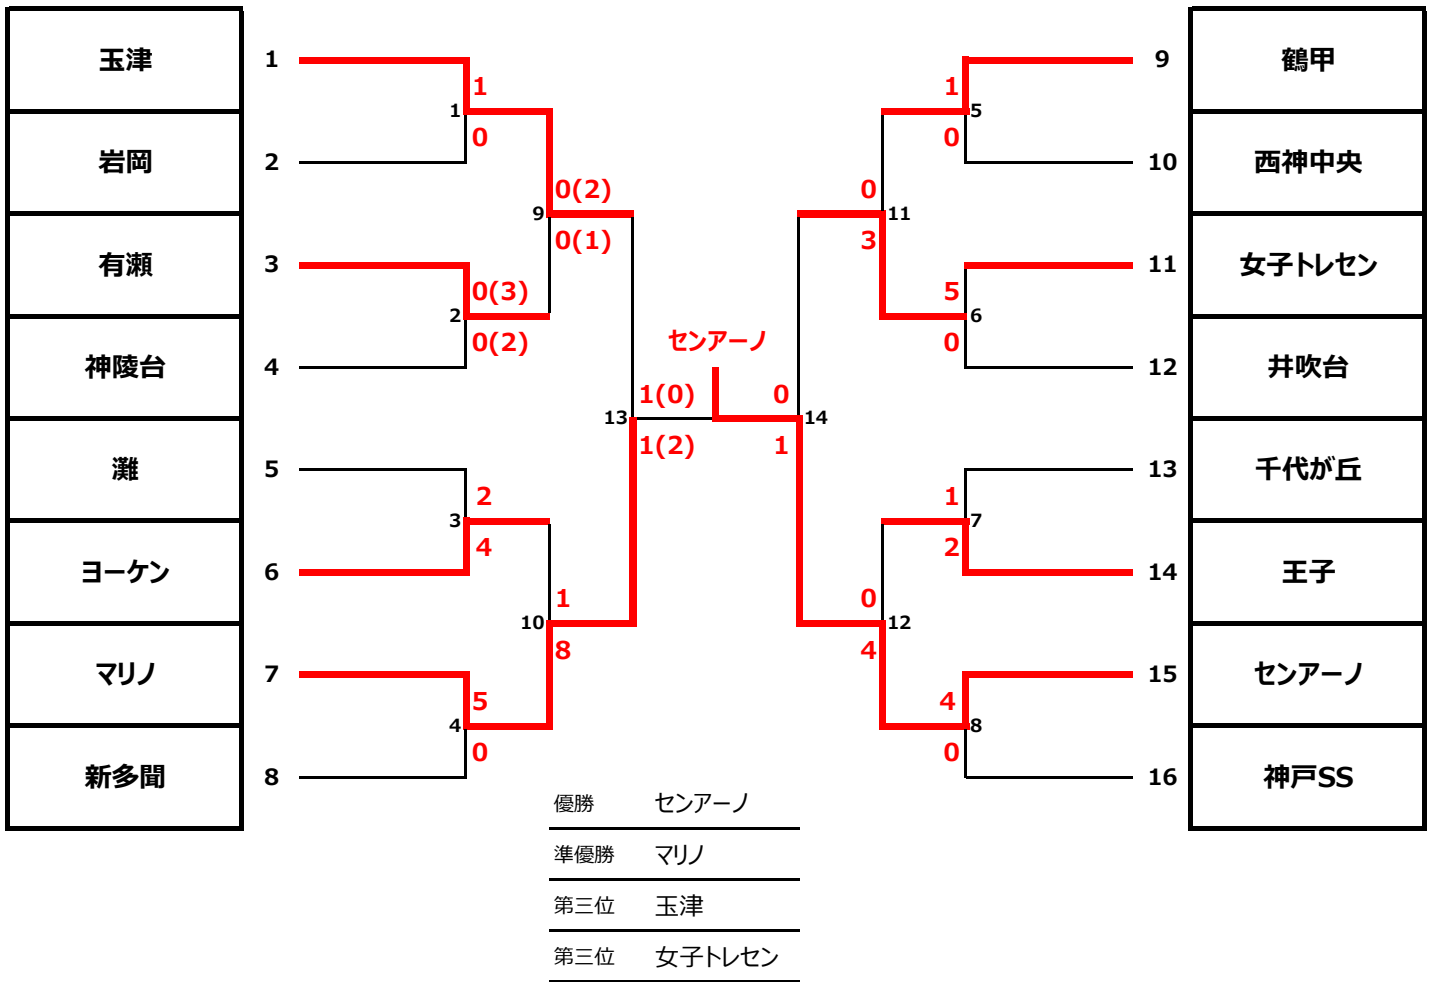

フレンドリー大会 5年生の部