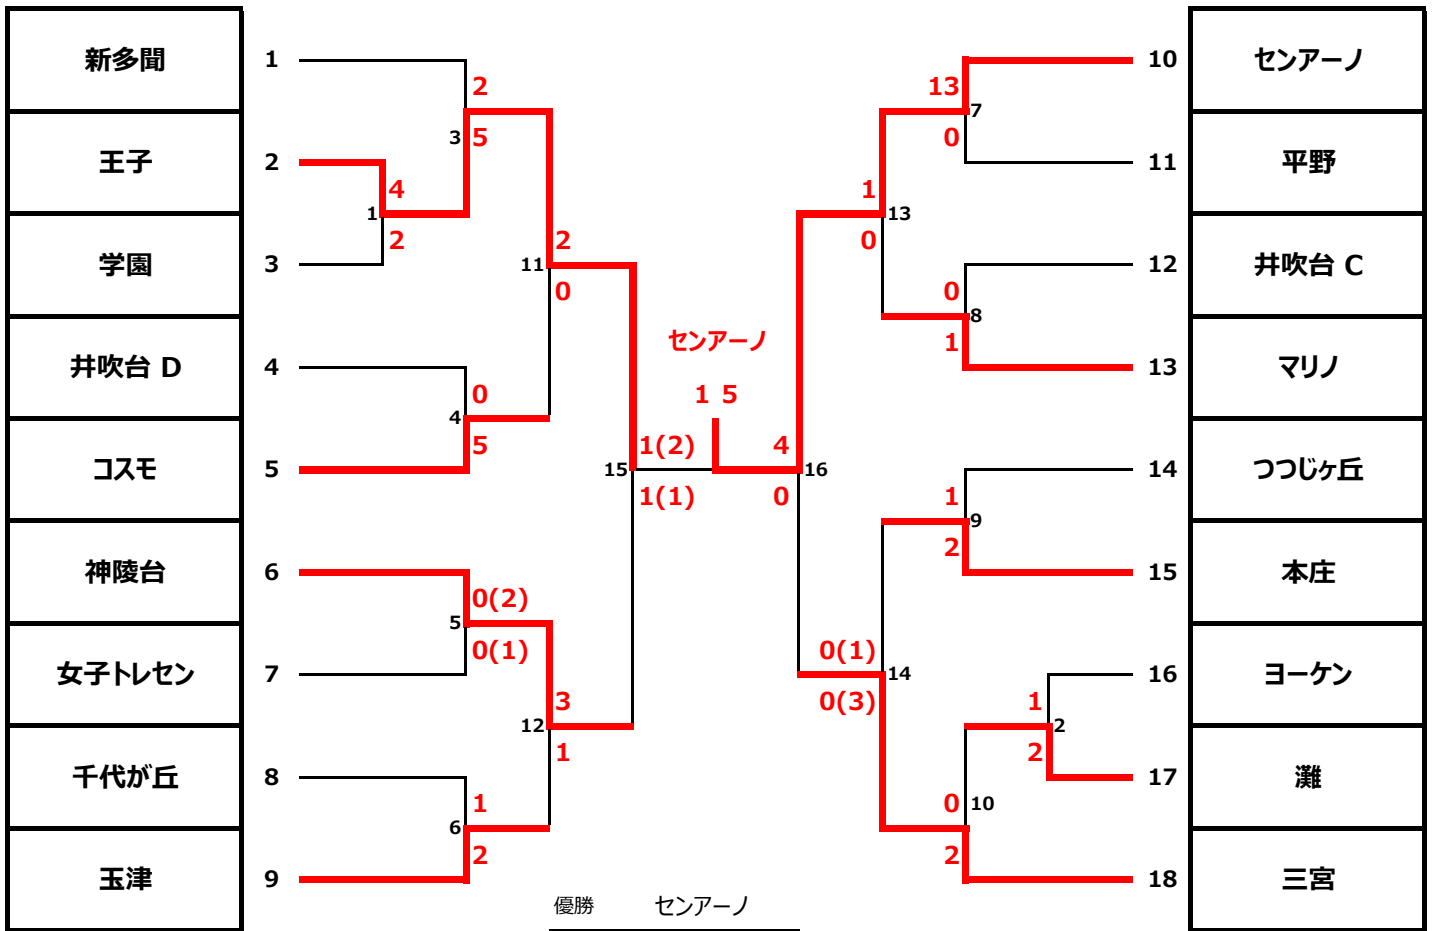

フレンドリー大会 4年生の部

センアーノH	1
灘	2
成徳	3
西神中央	4
須磨ナイス	5
ヨーケン	6
霞ヶ丘	7
岩岡	8

マリノ	9
センアーノG	10
学園	11
塩屋	12
西灘	13
多間台	14
コスモ	15
木津	16

フレンドリー大会 5年生の部

フレンドリー大会 6年生の部

優勝	センアーノ
準優勝	王子
第三位	神陵台
第三位	三宮