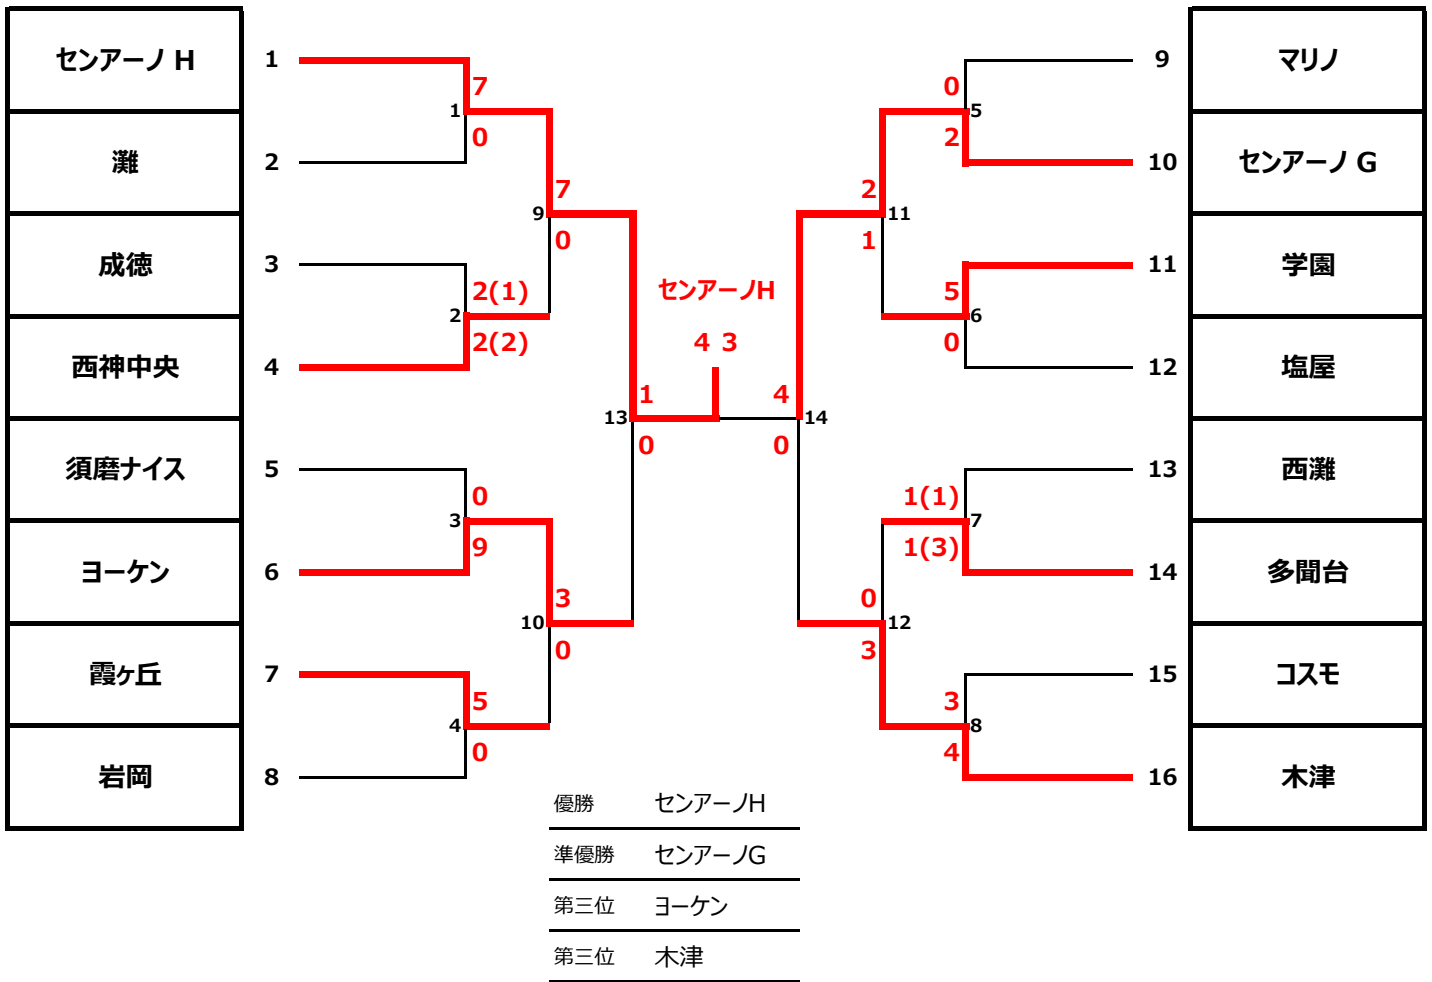

フレンドリー大会 4年生の部

センアーノH	1
灘	2
成徳	3
西神中央	4
須磨ナイス	5
ヨーケン	6
霞ヶ丘	7
岩岡	8

マリノ	9
センアーノG	10
学園	11
塩屋	12
西灘	13
多間台	14
コスモ	15
木津	16