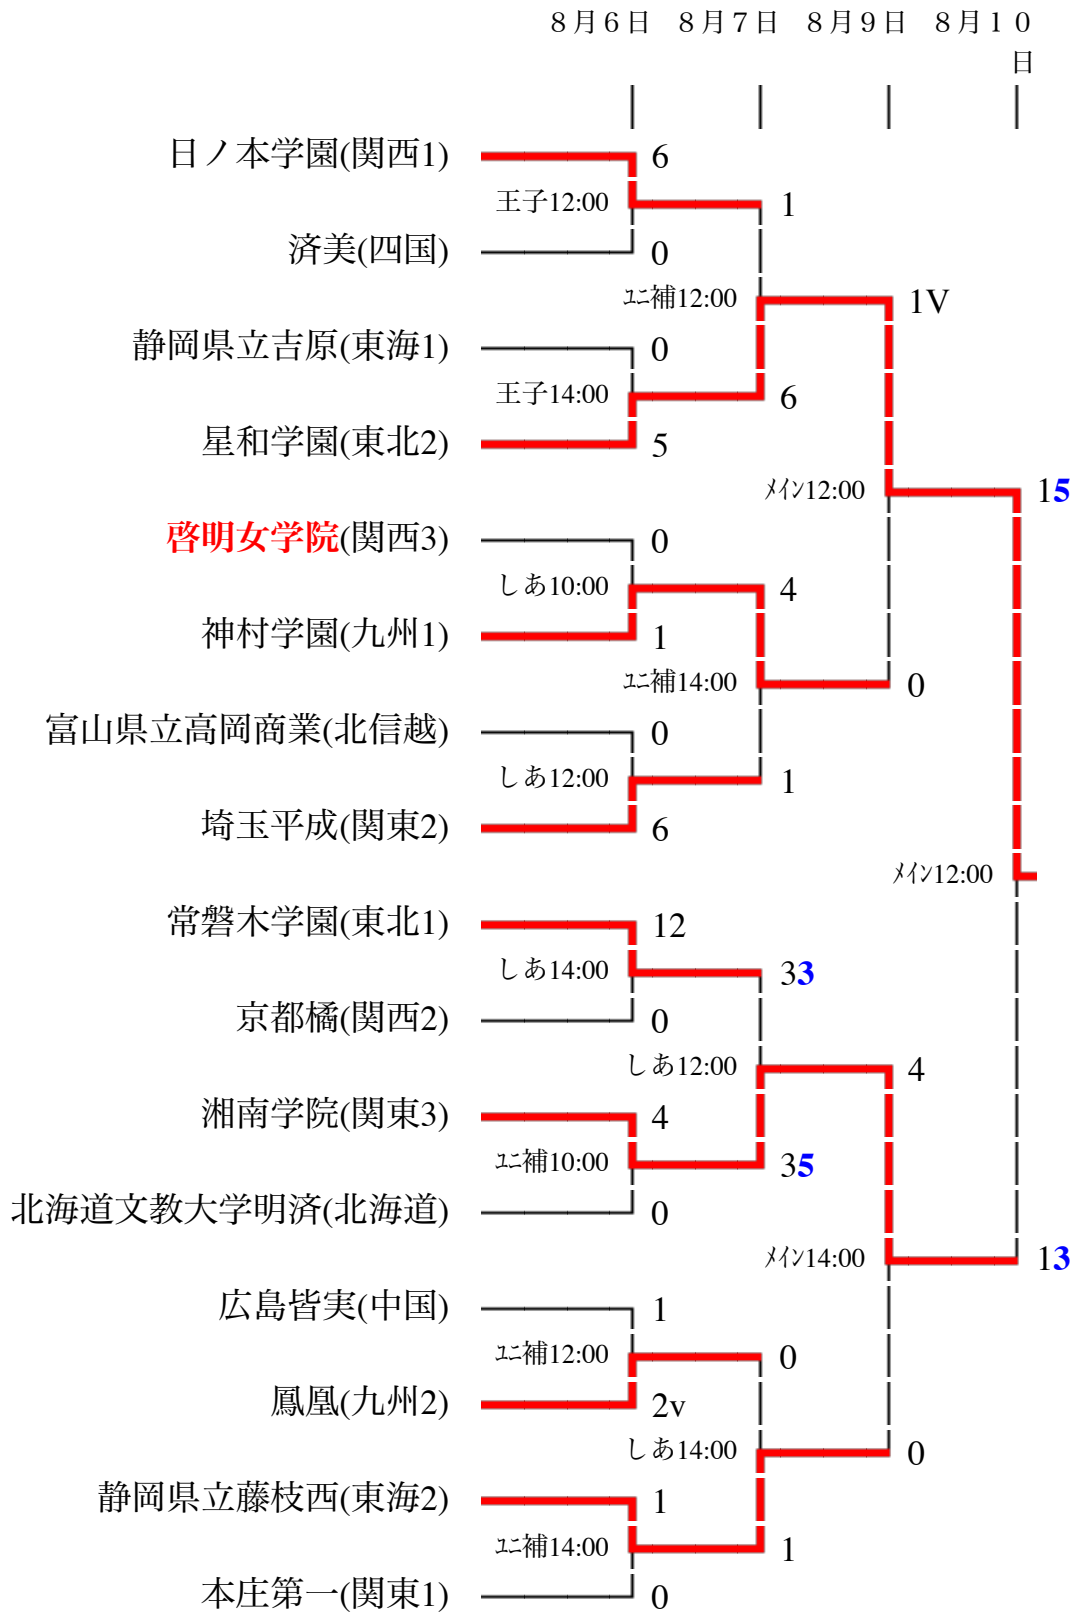

第10回全日本高等学校女子サッカー選手権大会

王子：王子陸上競技場

しあ：しあわせの村陸上競技場

ユニ補：総合運動公園ユニバー記念補助競技場

メイン：総合運動公園ユニバー記念競技場