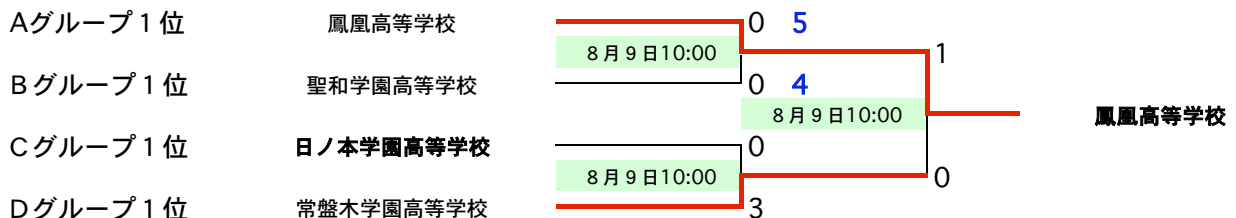

第12回 全日本高等学校女子サッカー選手権大会

グループリーグ

Aグループ			A-1	A-2	A-3	A-4	勝点	得点	失点	得失	順位
1	鳳凰高等学校	鹿児島	☆	8-0	2-0	4-0	9	14	0	14	1
2	富山県立高岡商業高等学校	富山	0-8	☆	1-4	1-7	0	2	19	-17	4
3	啓明女学院高等学校	兵庫	0-2	4-1	☆	2-1	6	6	4	2	2
4	東京経営短大村田女子高等学校	東京	0-4	7-1	1-2	☆	3	8	7	1	3

Bグループ			B-1	B-2	B-3	B-4	勝点	得点	失点	得失	順位
1	北海道文教大学明清高等学校	北海道	☆	1-1	1-1	6-3	5	8	5	3	2
2	聖和学園高等学校	宮城	1-1	☆	1-0	7-1	7	9	2	7	1
3	桐陽高等学校	静岡	1-1	0-1	☆	6-2	4	7	4	3	3
4	横浜国際女学院翠陵高等学校	神奈川	3-6	1-7	2-6	☆	0	6	19	-13	4

Cグループ			C-1	C-2	C-3	C-4	勝点	得点	失点	得失	順位
1	十文字高等学校	東京	☆	0-5	0-4	7-1	3	7	10	-3	3
2	神村学園高等部	鹿児島	5-0	☆	0-0	6-0	7	11	0	11	2
3	日ノ本学園高等学校	兵庫	4-0	0-0	☆	13-0	7	17	0	17	1
4	山陽女子高等学校	広島	1-7	0-6	0-13	☆	0	1	26	-25	4

Dグループ			D-1	D-2	D-3	D-4	勝点	得点	失点	得失	順位
1	埼玉栄高等学校	埼玉	☆	3-1	0-3	5-0	6	8	4	4	2
2	静岡県立吉原高等学校	静岡	1-3	☆	0-4	4-0	3	5	7	-2	3
3	常盤木学園高等学校	宮城	3-0	4-0	☆	15-0	9	22	0	22	1
4	愛媛県立宇和島南高等学校	愛媛	0-5	0-4	0-15	☆	0	0	24	-24	4

妻沼総合運動公園サッカー場A									
	9:30		11:00		12:30		14:00		
8月5日	A-1	A-2	B-1	B-2	A-3	A-4	B-3	B-4	
8月6日	B-1	B-3	A-1	A-3	B-2	B-4	A-2	A-4	
8月7日	A-1	A-4	B-1	B-4	A-2	A-3	B-2	B-3	

妻沼総合運動公園サッカー場B									
	9:30		11:00		12:30		14:00		
8月5日	C-1	C-2	D-1	D-2	C-3	C-4	D-3	D-4	
8月6日	D-1	D-3	C-1	C-3	D-2	D-4	C-2	C-4	
8月7日	C-1	C-4	D-1	D-4	C-2	C-3	D-2	D-3	

決勝トーナメント

越谷市しらこぼと運動公園競技場