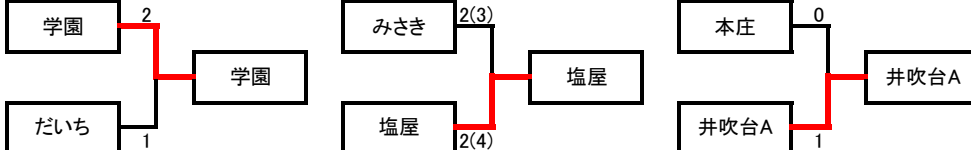

2011年度 少女リーグ 4部A 戦績表(確定)

【前期リーグ戦】

2011年9月25日現在

	コスモA	本庄	みさき	八多	北五葉	ウイングス	多井畑	だいち	つつじが丘	学園	塩屋	井吹台A	有瀬	玉津	得点	失点	得失	勝点	順位
1	コスモA	○	●	●	○	○	△	○	○	●	△	●	△	○	21	10	11	21	7
2	本庄	●	△	○	●	○	○	●	○	●	●	○	○	○	12	12	0	22	6
3	みさき	○	△	●	○	●	○	●	○	●	○	○	○	○	27	15	12	25	4
4	八多	○	●	○	○	○	△	●	○	●	●	△	△	○	17	10	7	21	8
5	北五葉	●	○	●	●	○	△	●	●	●	●	●	△	●	7	35	-28	5	14
6	ウイングス	●	●	○	●	○	○	●	●	●	●	●	●	●	13	38	-25	9	12
7	多井畑	○	●	●	△	△	●	○	●	○	●	○	○	●	8	34	-26	6	13
8	だいち	●	○	○	○	○	○	○	○	●	○	●	△	○	25	11	14	28	2
9	つつじが丘	●	●	●	●	○	○	○	○	○	○	○	○	△	11	18	-7	11	10
10	学園	○	○	○	○	○	○	○	○	○	○	○	○	○	35	5	30	39	1
11	塩屋	△	○	●	○	○	○	○	○	○	○	○	○	○	21	10	11	28	3
12	井吹台A	○	●	●	△	○	○	○	△	●	●	○	○	○	20	8	12	23	5
13	有瀬	△	●	●	△	△	○	△	○	○	○	○	○	○	9	15	-6	13	9
14	玉津	●	●	●	○	○	○	○	△	○	○	○	○	○	12	17	-5	10	11

【後期リーグ戦(上位グループA)】

2011年11月6日現在

	学園	みさき	本庄	得点	失点	得失	勝点	順位
1	学園	○	○	2	0	2	6	1
2	みさき	●	○	2	2	0	3	2
3	本庄	○	●	1	3	-2	0	3

【後期リーグ戦(中位グループ)】

2011年12月11日現在

	コスモA	八多	有瀬	つつじが丘	得点	失点	得失	勝点	順位
1	コスモA	△	△	○	5	1	4	5	1
2	八多	△	○	△	5	3	2	5	2
3	有瀬	△	●	△	2	4	-2	2	3
4	つつじが丘	○	△	○	0	4	-4	2	4

【後期リーグ戦(上位グループB)】

2011年11月6日現在

	だいち	塩屋	井吹台A	得点	失点	得失	勝点	順位
1	だいち	○	○	3	0	3	6	1
2	塩屋	●	○	2	3	-1	3	2
3	井吹台A	○	●	1	3	-2	0	3

【後期リーグ戦(下位グループ)】

2011年11月27日現在

	玉津	ウイングス	多井畑	北五葉	得点	失点	得失	勝点	順位
1	玉津	○	△	○	11	7	4	7	1
2	ウイングス	●	○	○	10	8	2	6	2
3	多井畑	△	●	●	5	8	-3	1	4
4	北五葉	○	○	○	2	5	-3	3	3

【リーグ優勝決定戦】

【リーグ3位決定戦】

【リーグ5位決定戦】

最終順位

1位	学園	6位	本庄	11位	玉津
2位	だいち	7位	コスモA	12位	ウイングス
3位	塩屋	8位	八多	13位	北五葉
4位	みさき	9位	有瀬	14位	多井畑
5位	井吹台A	10位	つつじが丘