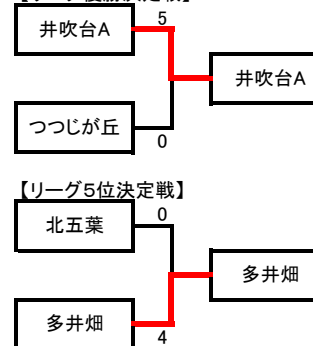

【後期リーグ戦(上位グループA)】

2012年11月18日現在

	井吹台A	みさきA	北五葉	学園	得点	失点	得失	勝点	順位
1	井吹台A	● 0-1	○ 5-0	△ 0-0	5	1	4	4	1
2	みさきA	○ 1-0	● 0-1	△ 1-1	2	2	0	4	2
3	北五葉	● 0-5	○ 1-0	△ 0-0	1	5	-4	4	3
4	学園	△ 0-0	△ 1-1	○ 0-0	1	1	0	3	4

【後期リーグ戦(上位グループB)】

2012年10月14日現在

	多井畑	つつじが丘	コスモA	だいち	得点	失点	得失	勝点	順位
1	多井畑	● 0-1	○ 0-1	○ 1-0	1	2	-1	3	3
2	つつじが丘	○ 1-0	○ 0-0	○ 1-0	2	0	2	7	1
3	コスモA	○ 1-0	○ 0-0	○ 0-0	1	0	1	5	2
4	だいち	○ 0-1	○ 0-1	△ 0-0	0	2	-2	1	4

【後期リーグ戦(下位グループ)】

2012年11月18日現在

	ウイングス	塩屋	八多	西神中央	みさきB	得点	失点	得失	勝点	順位
1	ウイングス	△ 0-0	○ 2-0	○ 2-0	△ 0-0	4	0	4	8	2
2	塩屋	△ 0-0	○ 2-0	○ 0-0	○ 9-0	11	0	11	8	1
3	八多	● 0-2	● 0-2	△ 1-1	○ 3-0	4	5	-1	4	4
4	西神中央	● 0-2	△ 0-0	△ 1-1	○ 1-0	2	3	-1	5	3
5	みさきB	△ 0-0	● 0-9	○ 0-3	○ 0-1	0	13	-13	1	5

【リーグ優勝決定戦】