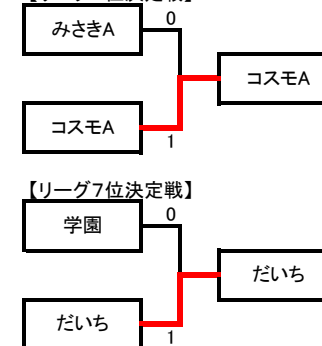

【後期リーグ戦(下位グループ)】

2012年11月18日現在

	ウイングス	塩屋	八多	西神中央	みさきB	得点	失点	得失	勝点	順位
1	ウイングス	△ 0-0	○ 2-0	○ 2-0	△ 0-0	4	0	4	8	2
2	塩屋	△ 0-0	○ 2-0	○ 0-0	○ 9-0	11	0	11	8	1
3	八多	● 0-2	● 0-2	△ 1-1	○ 3-0	4	5	-1	4	4
4	西神中央	● 0-2	△ 0-0	△ 1-1	○ 1-0	2	3	-1	5	3
5	みさきB	△ 0-0	● 0-9	○ 0-3	○ 0-1	0	13	-13	1	5

【リーグ優勝決定戦】

【リーグ3位決定戦】

最終順位	
1位	井吹台A
2位	つつじが丘
3位	コスモA
4位	みさきA
5位	多井畑
6位	北五葉
7位	だいち
8位	学園
9位	塩屋
10位	ウイングス
11位	西神中央
12位	八多
13位	みさきB