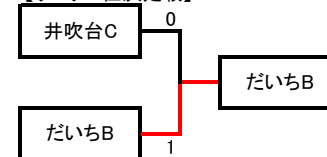

【後期リーグ戦(下位グループ)】

2013年11月10日現在

	横尾	多井畑B	井吹台B	コスモC	得点	失点	得失	勝点	順位
1	横尾	○	○	△	4	1	3	7	1
2	多井畑B	●	○	○	5	3	2	6	2
3	井吹台B	○	○	○	7	4	3	3	3
4	コスモC	△	○	○	0	8	-8	1	4

【リーグ優勝決定戦】

【リーグ3位決定戦】

【リーグ5位決定戦】

【リーグ7位決定戦】

最終順位	
1位	つつじが丘
2位	北五葉
3位	有瀬
4位	箕谷
5位	学園B
6位	学園C
7位	だいちB
8位	井吹台C
9位	横尾
10位	多井畑B
11位	井吹台B
12位	コスモC