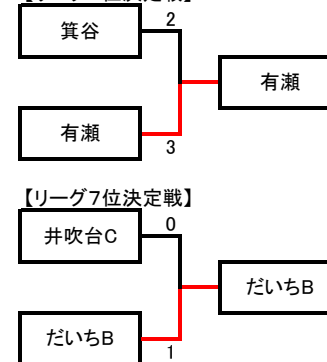

【後期リーグ戦(上位グループA)】

2013年11月10日現在

	つつじが丘	箕谷	学園C	井吹台C	得点	失点	得失	勝点	順位
1	つつじが丘	○	○	○	12	0	12	9	1
2	箕谷	●	○	○	9	3	6	6	2
3	学園C	○	●	△	1	7	-6	1	3
4	井吹台C	○	○	△	1	13	-12	1	4

【後期リーグ戦(上位グループB)】

2013年11月24日現在

	学園B	北五葉	有瀬	だいちB	得点	失点	得失	勝点	順位
1	学園B	●	●	○	2	3	-1	3	3
2	北五葉	○	○	○	3	0	3	9	1
3	有瀬	○	●	○	6	2	4	6	2
4	だいちB	○	○	○	0	6	-6	0	4

【後期リーグ戦(下位グループ)】

2013年11月10日現在

	横尾	多井畑B	井吹台B	コスモC	得点	失点	得失	勝点	順位
1	横尾	○	○	△	4	1	3	7	1
2	多井畑B	●	○	○	5	3	2	6	2
3	井吹台B	○	○	○	7	4	3	3	3
4	コスモC	△	○	○	0	8	-8	1	4

【リーグ優勝決定戦】

【リーグ3位決定戦】

【リーグ5位決定戦】

【リーグ7位決定戦】

最終順位	
1位	つつじが丘
2位	北五葉
3位	有瀬
4位	箕谷
5位	学園B
6位	学園C
7位	だいちB
8位	井吹台C
9位	横尾
10位	多井畑B
11位	井吹台B
12位	コスモC