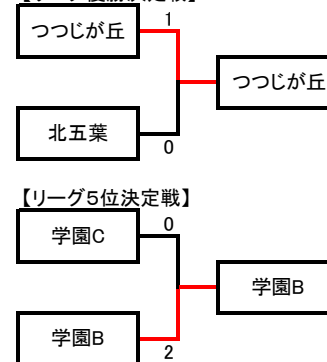

2013年度 少女リーグ 4部B 戦績表

【前期リーグ戦】

2013年9月29日現在

	コスモC	箕谷	北五葉	多井畑B	だいちB	横尾	つつじが丘	学園B	学園C	井吹台B	井吹台C	有瀬	得点	失点	得失	勝点	順位
1	コスモC	●	●	△	●	●	●	●	●	△	●	●	3	38	-35	2	12
2	箕谷	○	○	○	○	○	●	●	△	○	○	△	25	10	15	20	4
3	北五葉	○	●	○	○	○	△	○	●	○	○	△	26	4	22	23	3
4	多井畑B	△	●	●	○	△	●	●	●	○	●	●	8	28	-20	8	10
5	だいちB	○	○	●	●	○	●	●	●	○	●	○	12	24	-12	15	7
6	横尾	○	●	●	△	●	●	○	○	●	○	●	11	23	-12	10	9
7	つつじが丘	○	○	△	○	○	○	○	○	○	○	○	31	2	29	28	1
8	学園B	○	○	●	○	○	●	○	○	○	○	○	28	6	22	27	2
9	学園C	○	△	○	○	○	●	○	○	○	○	△	17	16	1	17	6
10	井吹台B	△	●	●	●	○	○	○	○	○	△	○	9	35	-26	5	11
11	井吹台C	○	●	●	○	○	○	○	○	△	○	△	14	19	-5	14	8
12	有瀬	○	△	△	○	○	○	○	△	○	△	○	31	10	21	19	5

【後期リーグ戦(上位グループA)】

2013年11月10日現在

	つつじが丘	箕谷	学園C	井吹台C	得点	失点	得失	勝点	順位
1	つつじが丘	○	○	○	12	0	12	9	1
2	箕谷	●	○	○	9	3	6	6	2
3	学園C	○	●	△	1	7	-6	1	3
4	井吹台C	○	○	△	1	13	-12	1	4

【後期リーグ戦(上位グループB)】

2013年11月24日現在

	学園B	北五葉	有瀬	だいちB	得点	失点	得失	勝点	順位
1	学園B	●	●	○	2	3	-1	3	3
2	北五葉	○	○	○	3	0	3	9	1
3	有瀬	○	●	○	6	2	4	6	2
4	だいちB	○	○	○	0	6	-6	0	4

【後期リーグ戦(下位グループ)】

2013年11月10日現在

	横尾	多井畑B	井吹台B	コスモC	得点	失点	得失	勝点	順位
1	横尾	○	○	△	4	1	3	7	1
2	多井畑B	●	○	○	5	3	2	6	2
3	井吹台B	○	○	○	7	4	3	3	3
4	コスモC	△	○	○	0	8	-8	1	4

【リーグ優勝決定戦】

【リーグ3位決定戦】

【リーグ5位決定戦】

【リーグ7位決定戦】

最終順位	
1位	つつじが丘
2位	北五葉
3位	有瀬
4位	箕谷
5位	学園B
6位	学園C
7位	だいちB
8位	井吹台C
9位	横尾
10位	多井畑B
11位	井吹台B
12位	コスモC