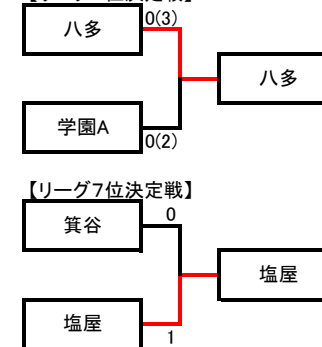

2014年度 少女リーグ 4部A 戦績表

【前期リーグ戦】

2014年9月20日現在

	コスモA	コスモB	みさき・宮本	八多	箕谷	北五葉	多井畑	だいちA	学園A	学園B	塩屋	井吹台A	井吹台B	得点	失点	得失	勝点	順位
1	コスモA	○	○	○	○	○	○	●	△	○	△	△	○	31	3	28	27	2
2	コスモB	●	●	●	●	●	△	●	●	△	●	●	○	4	25	-21	5	11
3	みさき・宮本	●	○	●	●	●	○	●	●	○	○	●	●	16	25	-9	12	9
4	八多	●	○	○	○	●	○	●	△	○	△	○	○	19	7	12	23	6
5	箕谷	●	○	○	●	○	○	●	○	○	△	●	△	15	18	-3	14	8
6	北五葉	●	○	○	○	○	○	●	●	○	△	△	○	21	8	13	23	5
7	多井畑	●	△	●	●	●	○	●	●	△	●	●	○	3	41	-38	5	12
8	だいちA	○	○	○	○	○	○	○	○	○	○	○	○	43	5	38	36	1
9	学園A	△	○	○	△	○	○	●	○	○	△	△	○	36	6	30	25	3
10	学園B	●	△	●	●	●	△	●	●	○	○	●	●	1	44	-43	5	13
11	塩屋	△	○	●	△	△	○	●	△	●	○	●	○	9	7	2	14	7
12	井吹台A	△	○	○	●	○	△	●	△	○	○	○	○	21	4	17	24	4
13	井吹台B	●	●	○	●	△	●	●	●	○	●	●	○	5	31	-26	7	10

【後期リーグ戦(上位グループA)】

2014年11月2日現在

	だいちA	井吹台A	八多	箕谷	得点	失点	得失	勝点	順位
1	だいちA	○	○	○	7	1	6	9	1
2	井吹台A	●	●	△	2	5	-3	1	3
3	八多	●	○	○	8	3	5	6	2
4	箕谷	●	△	●	2	10	-8	1	4

【後期リーグ戦(上位グループB)】

2014年11月3日現在

	コスモA	学園A	北五葉	塩屋	得点	失点	得失	勝点	順位
1	コスモA	△	○	○	2	0	2	7	1
2	学園A	△	△	○	3	0	3	5	2
3	北五葉	●	△	○	3	1	2	4	3
4	塩屋	●	○	●	0	7	-7	0	4

【後期リーグ戦(下位グループ)】

2014年11月3日現在

	みさき・宮本	井吹台B	コスモB	多井畑	学園B	得点	失点	得失	勝点	順位
1	みさき・宮本	○	○	○	○	9	2	7	12	1
2	井吹台B	●	○	△	○	11	4	7	7	2
3	コスモB	●	●	△	○	9	10	-1	4	3
4	多井畑	●	△	△	△	2	4	-2	3	4
5	学園B	●	●	○	△	0	11	-11	1	5

【リーグ優勝決定戦】

【リーグ3位決定戦】

最終順位

1位	だいちA
2位	コスモA
3位	八多
4位	学園A
5位	北五葉
6位	井吹台A
7位	塩屋
8位	箕谷
9位	みさき・宮本
10位	井吹台B
11位	コスモB
12位	多井畑
13位	学園B