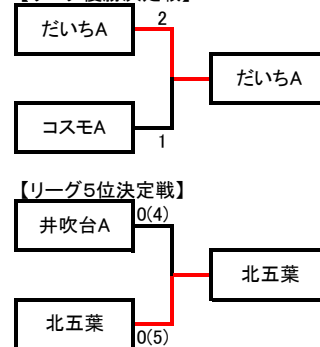

2014年度 少女リーグ 4部A 戦績表

【前期リーグ戦】

2014年9月20日現在

	コスモA	コスモB	みさき・宮本	八多	箕谷	北五葉	多井畑	だいちA	学園A	学園B	塩屋	井吹台A	井吹台B	得点	失点	得失	勝点	順位
1	コスモA	○	○	○	○	○	○	●	△	○	△	△	○	31	3	28	27	2
2	コスモB	●	●	●	●	●	△	●	●	△	●	●	○	4	25	-21	5	11
3	みさき・宮本	●	○	●	●	●	○	●	●	○	○	●	●	16	25	-9	12	9
4	八多	●	○	○	○	●	○	●	△	○	△	○	○	19	7	12	23	6
5	箕谷	●	○	○	●	○	○	●	○	○	△	●	△	15	18	-3	14	8
6	北五葉	●	○	○	○	○	○	●	●	○	△	△	○	21	8	13	23	5
7	多井畑	●	△	●	●	●	○	●	●	△	●	●	○	3	41	-38	5	12
8	だいちA	○	○	○	○	○	○	○	○	○	○	○	○	43	5	38	36	1
9	学園A	△	○	○	△	○	○	●	○	○	△	△	○	36	6	30	25	3
10	学園B	●	△	●	●	●	△	●	●	○	○	●	●	1	44	-43	5	13
11	塩屋	△	○	●	△	△	○	●	△	●	○	●	○	9	7	2	14	7
12	井吹台A	△	○	○	●	○	△	●	△	○	○	○	○	21	4	17	24	4
13	井吹台B	●	●	○	●	△	●	●	●	○	●	●	○	5	31	-26	7	10

【後期リーグ戦(上位グループA)】

2014年11月2日現在

	だいちA	井吹台A	八多	箕谷	得点	失点	得失	勝点	順位
1	だいちA	○	○	○	7	1	6	9	1
2	井吹台A	●	●	△	2	5	-3	1	3
3	八多	●	○	○	8	3	5	6	2
4	箕谷	●	△	●	2	10	-8	1	4

【後期リーグ戦(上位グループB)】

2014年11月3日現在

	コスモA	学園A	北五葉	塩屋	得点	失点	得失	勝点	順位
1	コスモA	△	○	○	2	0	2	7	1
2	学園A	△	△	○	3	0	3	5	2
3	北五葉	●	△	○	3	1	2	4	3
4	塩屋	●	○	●	0	7	-7	0	4

【後期リーグ戦(下位グループ)】

2014年11月3日現在

	みさき・宮本	井吹台B	コスモB	多井畑	学園B	得点	失点	得失	勝点	順位
1	みさき・宮本	○	○	○	○	9	2	7	12	1
2	井吹台B	●	○	△	○	11	4	7	7	2
3	コスモB	●	●	△	○	9	10	-1	4	3
4	多井畑	●	△	△	△	2	4	-2	3	4
5	学園B	●	●	○	△	0	11	-11	1	5

【リーグ優勝決定戦】