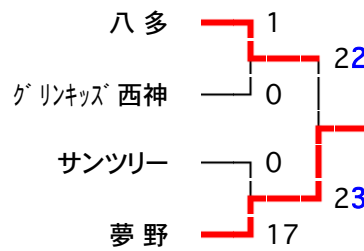

◇Eグループ (会場:滝野多目的)

	有瀬	ポニータ	明石	勝点	得失	順位
有瀬	★	○4-0	●1-3	2	2	2
ポニータ	●0-4	★	●0-14	0	-18	3
明石シャノン	○3-1	○14-0	★	4	16	1

◇Fグループ (会場:滝野多目的)

	横尾	板宿	河合	勝点	得失	順位
横尾	★	○2-1	●0-2	2	-1	2
板宿	●1-2	★	●0-6	0	-7	3
河合	○2-0	○6-0	★	4	8	1

◇Gグループ (会場:滝野多目的)

◇Hグループ (会場:滝野多目的)

●決勝トーナメント

(11月10日) しあわせの村