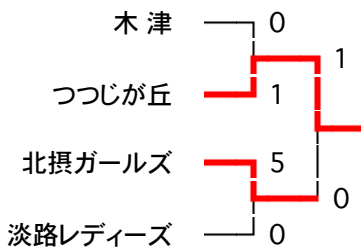

2002年度兵庫県小学生女子サッカー大会

●予選組み合わせ
(10月27日)

◇Aグループ (会場:三木小)

	やわた	三木	西宮	勝点	得失	順位
やわた	★	●0-1	●0-8	0	-9	3
三木	○1-0	★	●0-9	2	-8	2
西宮	○8-0	○9-0	★	4	17	1

◇Bグループ (会場:三木小)

	だいち	加西	井吹台	勝点	得失	順位
だいち	★	●1-5	●0-4	0	-8	3
加西ウインディ	○5-1	★	●0-1	2	3	2
井吹台	○4-0	○1-0	★	4	5	1

◇Cグループ (会場:自由が丘小)

	本庄	ウインディ	三木V	勝点	得失	順位
本庄G	★	○11-0	○2-1	4	12	1
ウインディ jr	●0-11	★	●2-7	0	-16	3
三木V	●1-2	○7-2	★	2	4	2

◇Dグループ (会場:自由が丘小)

	学園	北五葉	蓮池	勝点	得失	順位
学園小寺	★	○2-0	○2-0	4	4	1
北五葉	●0-2	★	○2-0	2	0	2
蓮池	●0-2	●0-2	★	0	-4	3

◇Eグループ (会場:滝野多目的)

	有瀬	ポニータ	明石	勝点	得失	順位
有瀬	★	○4-0	●1-3	2	2	2
ポニータ	●0-4	★	●0-14	0	-18	3
明石シャノン	○3-1	○14-0	★	4	16	1

◇Fグループ (会場:滝野多目的)

	横尾	板宿	河合	勝点	得失	順位
横尾	★	○2-1	●0-2	2	-1	2
板宿	●1-2	★	●0-6	0	-7	3
河合	○2-0	○6-0	★	4	8	1

◇Gグループ (会場:滝野多目的)