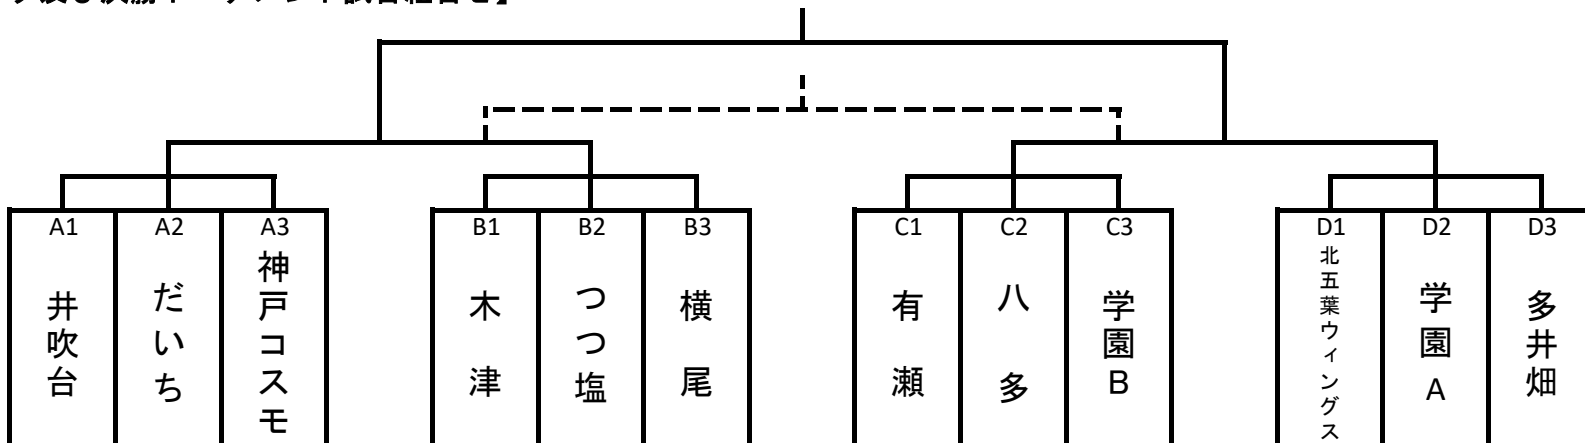

第3回神戸東部地区郵便局長杯（神戸市女子U-12サッカー大会）試合組合せ・進行表

【予選リーグ及び決勝トーナメント試合組合せ】

【フレンドリーマッチ試合組合せ】

【試合進行表】 ※予選L・FM：10-3-10 決勝T：15-5-15 EM：10-3-10

時刻	Aコート						Bコート					
	対戦			主審	副審	対戦			主審	副審		
09:10	開 会 式											
09:30	1	井吹台	-	だいち	木津	つつ塩	①	有瀬	-	八多	北五葉W	学園A
10:00	2	木津	-	つつ塩	井吹台	だいち	②	北五葉W	-	学園A	有瀬	八多
10:30	3	井吹台	-	神戸コスモ	横尾	木津	③	有瀬	-	学園B	多井畑	北五葉W
11:00	4	木津	-	横尾	神戸コスモ	井吹台	④	北五葉W	-	多井畑	学園B	有瀬
11:30	5	だいち	-	神戸コスモ	つつ塩	横尾	⑤	八多	-	学園B	学園A	多井畑
12:00	6	つつ塩	-	横尾	だいち	神戸コスモ	⑥	学園A	-	多井畑	八多	学園B
13:00	7	A-1位	-	B-1位	A-2位	B-2位	⑦	C-1位	-	D-1位	C-2位	D-2位
13:45	8	A-3位	-	B-3位	B-1位	A-1位	⑧	C-3位	-	D-3位	D-1位	C-1位
14:15	9	A-2位	-	B-2位	A-3位	B-3位	⑨	C-2位	-	D-2位	C-3位	D-3位
14:45	10	7の勝者	-	⑦の勝者	B-2位	A-2位	⑩	7の敗者	-	⑦の敗者	D-2位	C-2位
15:45	トークショー & 写真撮影											
16:30	閉 会 式											

（勝点）勝：3点，引分：1点，負：0点

（順位の設定）勝点・得失点差・総得点・直接対戦結果・抽選の順