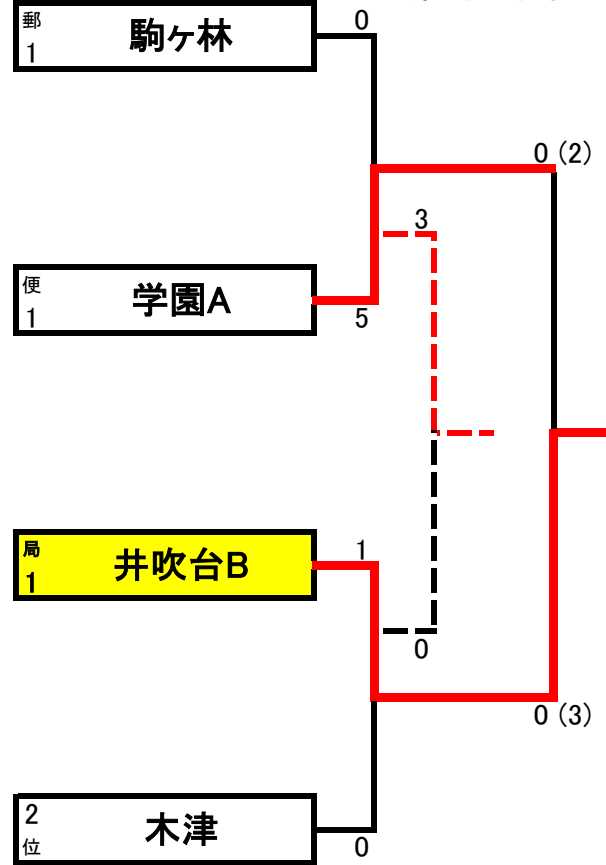

第1回神戸市東部地区郵便局長杯(神戸市女子U-12ミニサッカー大会)

【平成28年10月15日(土) セレゾン6-aiフットサルクラブ】

【予選リーグチーム分け・決勝トーナメント試合組合せ】

優勝: 井吹台サッカークラブB
 準優勝: 学園フットボールクラブA
 第3位: 駒ヶ林フットボールクラブ
 第4位: 木津サッカークラブ

郵 1	横尾
郵 2	駒ヶ林
郵 3	八多
郵 4	つつじが丘
郵 5	北五葉ウイングス

便 1	だいちA
便 2	神戸コスモ
便 3	井吹台A
便 4	箕谷
便 5	学園A

局 1	学園B
局 2	だいちB
局 3	マリノ・千代が丘
局 4	木津
局 5	井吹台B

【試合進行表】

試合時刻	Aコート				Bコート				Cコート				
	対戦		審判		対戦		審判		対戦		審判		
1 10:20	横尾	0-0	駒ヶ林	北五葉W	だいちA	1-1	コスモ	学園A	学園B	0-0	だいちB	井吹台B	1
2 10:35	八多	1-3	つつじ	駒ヶ林	井吹台A	1-0	箕谷	コスモ	マリノ・千	0-1	木津	だいちB	2
3 10:50	横尾	0-0	北五葉W	つつじ	だいちA	0-0	学園A	箕谷	学園B	0-3	井吹台B	木津	3
4 11:05	駒ヶ林	2-0	八多	横尾	コスモ	2-2	井吹台A	だいちA	だいちB	0-1	マリノ・千	学園B	4
5 11:20	つつじ	0-0	北五葉W	八多	箕谷	0-3	学園A	井吹台A	木津	0-3	井吹台B	マリノ・千	5
6 11:35	横尾	1-0	八多	北五葉W	だいちA	0-0	井吹台A	学園A	学園B	1-0	マリノ・千	井吹台B	6
7 11:50	駒ヶ林	1-0	つつじ	横尾	コスモ	3-0	箕谷	だいちA	だいちB	0-3	木津	学園B	7
8 12:05	八多	0-4	北五葉W	駒ヶ林	井吹台A	1-3	学園A	コスモ	マリノ・千	0-2	井吹台B	だいちB	8
9 12:20	横尾	1-0	つつじ	八多	だいちA	2-0	箕谷	井吹台A	学園B	0-1	木津	マリノ・千	9
10 12:35	駒ヶ林	1-0	北五葉W	つつじ	コスモ	0-3	学園A	箕谷	だいちB	0-3	井吹台B	木津	10
11 13:20	駒ヶ林	0-5	学園A		サッカー教室				サッカー教室				11
12 13:35	井吹台B	1-0	木津										12
13 13:55	駒ヶ林	3-0	木津										13
14 14:10	学園A	0-0 (2-3)	井吹台B										14

- 【備考】
- ・試合は6人制, 試合時間は10分1本のランニングタイム, 交代は自由とする。
 - ・予選リーグは勝点制(勝3点, 引分1点, 負0点)とし, 順位選定は勝点→得失点差→総得点→直接対決の勝者→抽選の順とする。
 - ・棄権の場合, 当該チームのスコアを「0-5」で負けとする。
 - ・各グループの1位が決勝トーナメントに進出する。
 - ・各グループの2位で成績最上位チームが, 決勝トーナメントに進出する。順位選定は, 勝点→得失点差→総得点→抽選の順とする。
 - ・決勝トーナメントは, 延長なしのPK戦(3人制)方式とする。