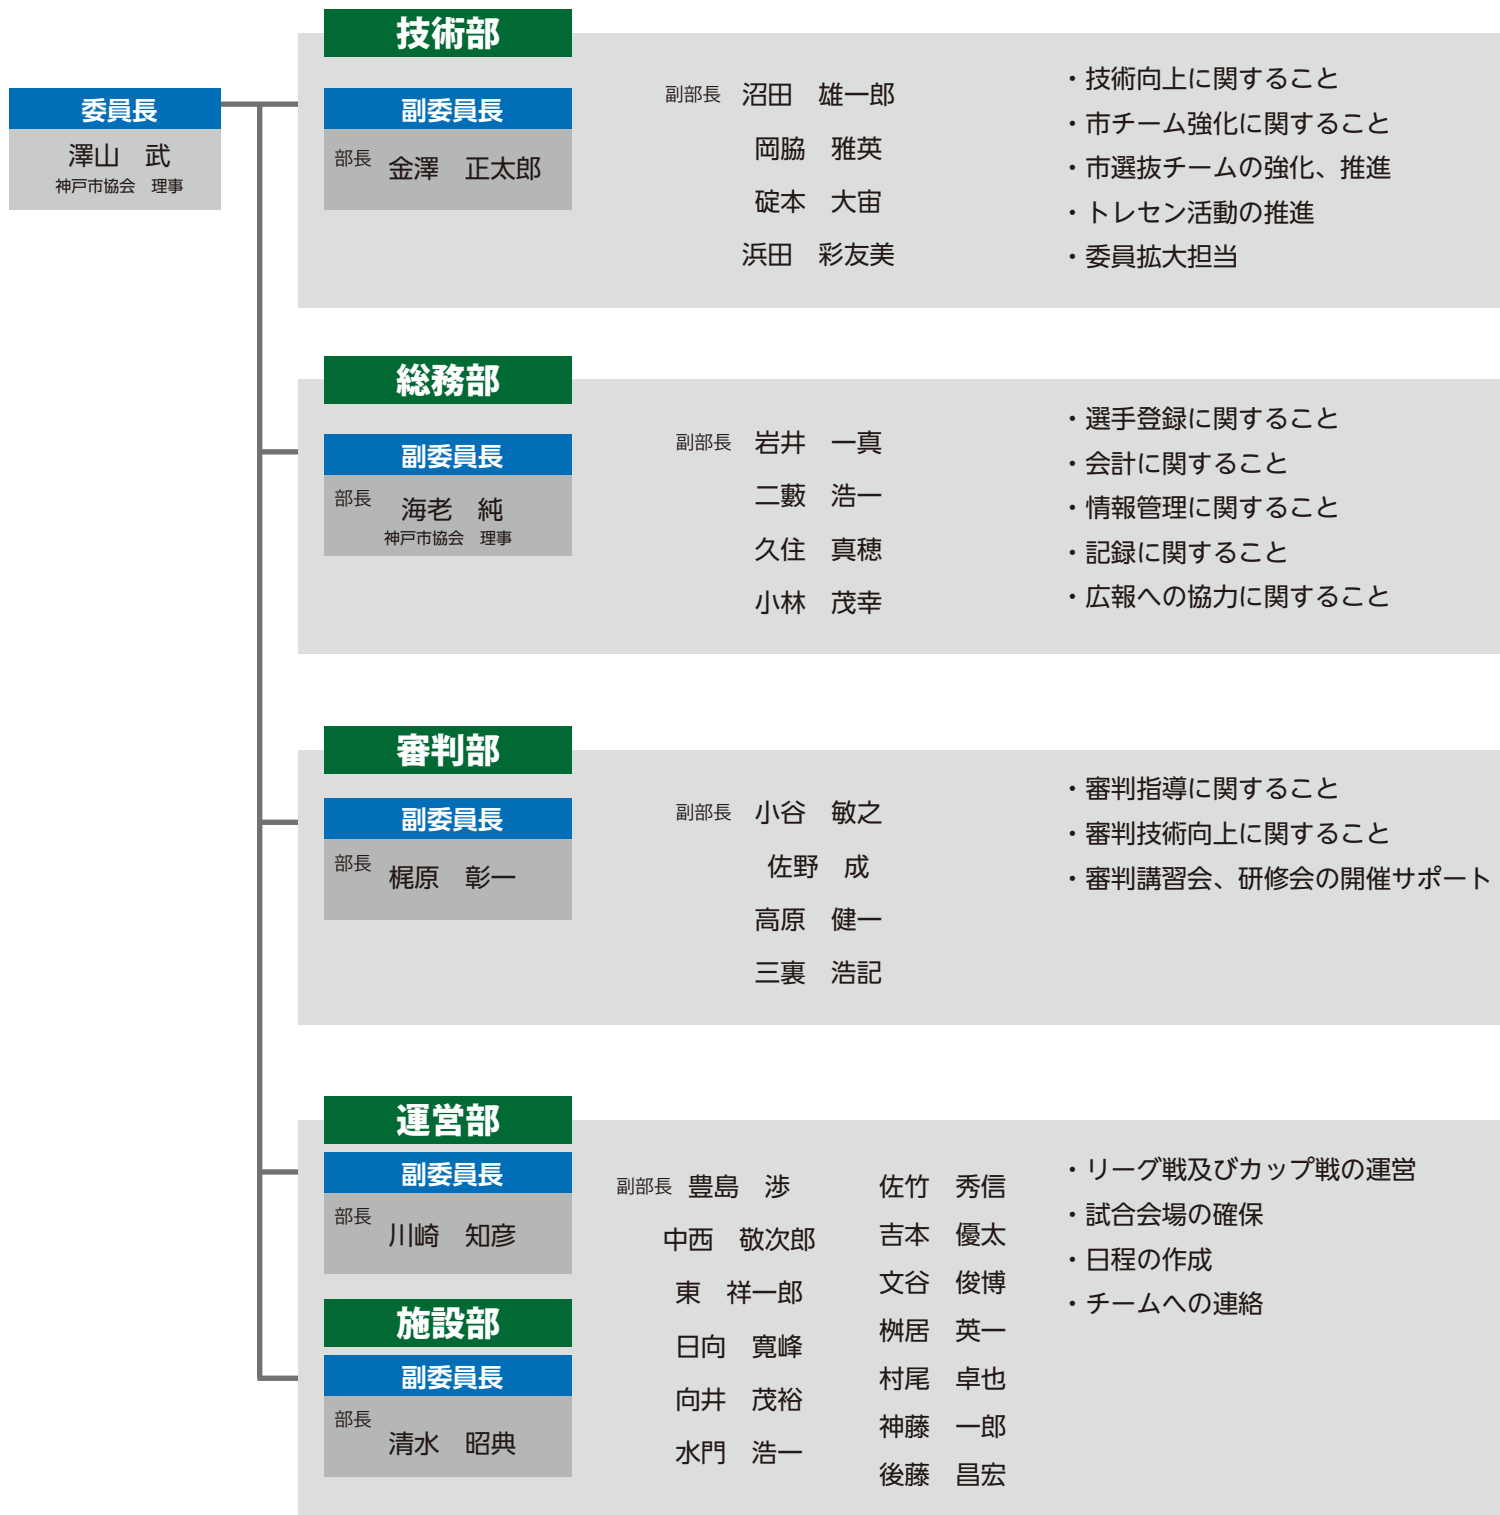

神戸市サッカー協会 社会人委員会 2018年度体制図

各大会運営担当	川崎
市民大会担当	榎居・文谷・村尾・浜田
ユーハイムカップ担当	豊島・吉本・佐竹・岩井 岡脇

総体各区担当者	
東灘区 東	北区 岡脇
灘区 日向	須磨区 清水
中央区 金澤	垂水区 神藤
長田区 村尾	西区 岩井
兵庫区 浜田	

グラウンド担当
安部・布木・上野・片寄・佐藤 市川・河井・阿部・吉森・下村・鈴木 藤井(利)・田橋・同道・常信・多田 清見・沖田・中畔・花元・犬塚