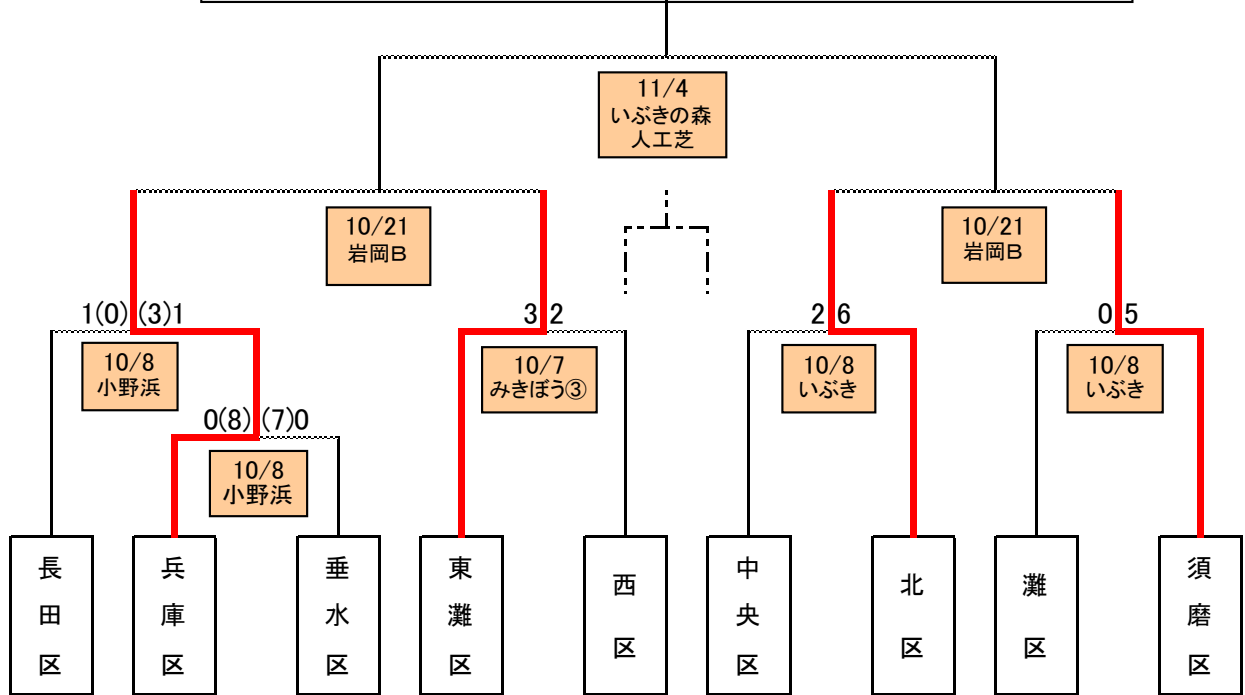

第 6 7 回 (2 0 1 8 年 度) 神 戸 市 総 合 体 育 大 会

各区の出場チーム構成 (右端はユニフォーム 上段:正、下段:副)

東 灘 区	(選抜)ビートルズ	青 赤	灘 区	(選抜)神戸FC	赤 白 水
中 央 区	(選抜)ファイヤー・クラック・Kawasaki-A・ マイスター・アパッチB・県庁A	緑 白	兵 庫 区	(選抜)デンソーテン	エンジ 黄紺
北 区	(選抜)我武者羅	緑 橙	長 田 区	(選抜)ROKKEN・アーセナル	青 白
須 磨 区	(選抜)REDSTAR	青 白	垂 水 区	(選抜)EVOLIVATO	赤 白
西 区	(選抜)nano FC	白 赤			

1回戦 (70分)	10月8日	小野浜公園球技場	兵 庫 区	08	70	垂 水 区
2回戦 (70分)	10月8日	小野浜公園球技場	長 田 区	10	31	兵 庫 区
	10月7日	みきぼうパーク第3球技場	東 灘 区	3	2	西 区
	10月8日	いぶきの森 人工芝	中 央 区	2	6	北 区
	10月8日	いぶきの森 人工芝	灘 区	0	5	須 磨 区
準決勝 (80分)	10月21日	岩岡グラウンドB	兵 庫 区			東 灘 区
	10月21日	岩岡グラウンドB	北 区			須 磨 区
3位決定戦 (80分)	11月4日	いぶきの森 人工芝				
決勝 (80分)	11月4日	いぶきの森 人工芝				

1位	2位	3位	4位	5位			9位	
				長田区	西区	中央区	灘区	垂水区