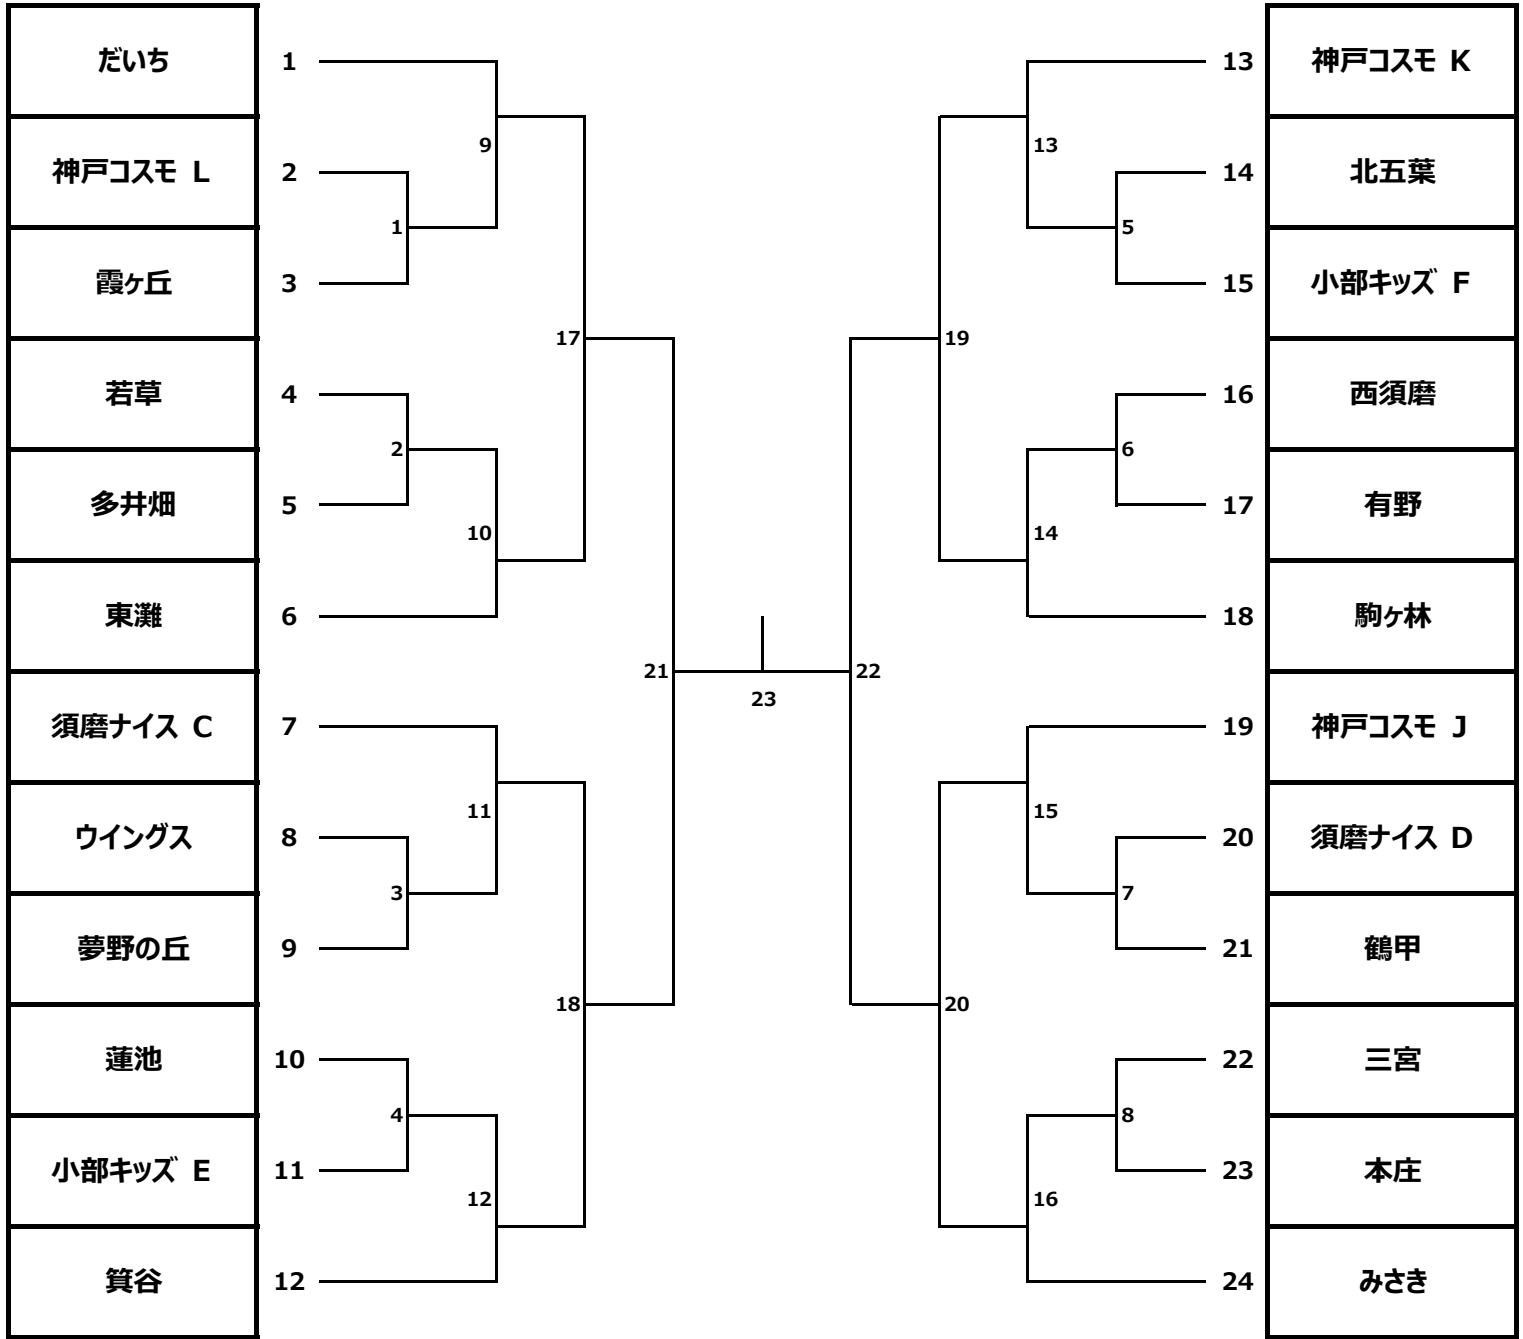

### 3年生の部

# 4年生の部

# 5年生の部

6年生の部

岩岡
神戸コスモ C
垂水多聞台
玉津
神出
灘
鶴甲
神陵台
有瀬

西神中央
センアーノ神戸
平野
有野
ヨーケン
三宮
女子トレセン
新多聞
神戸コスモ B

女子の部

グループA

つつじが丘・塩屋	神戸コスモ	木津
----------	-------	----

1 2 3