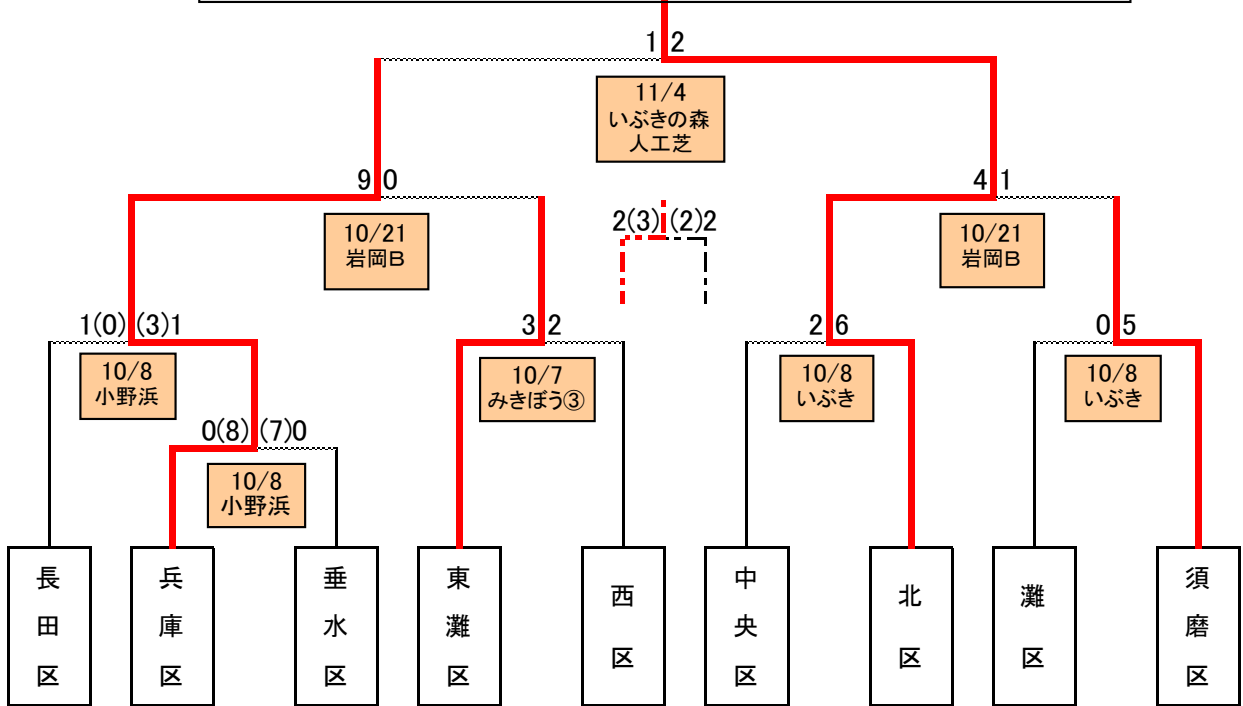

# 第 6 7 回 ( 2 0 1 8 年 度 ) 神 戸 市 総 合 体 育 大 会

## 各区の出場チーム構成 (右端はユニフォーム 上段:正、下段:副)

東 灘 区	(選抜)ビートルズ	青 赤	灘 区	(選抜)神戸FC	赤白 水
中 央 区	(選抜)ファイヤー・クラック・Kawasaki-A・ マイスター・アパッチB・県庁A	緑 白	兵 庫 区	(選抜)デンソーテン	エンジ 黄紺
北 区	(選抜)我武者羅	緑 橙	長 田 区	(選抜)ROKKEN・アーセナル	青 白
須 磨 区	(選抜)REDSTAR	青 白	垂 水 区	(選抜)EVOLIVATO	赤 白
西 区	(選抜)nano FC	白 赤			

1回戦 (70分)	10月8日	小野浜公園球技場	兵 庫 区	08	70	垂 水 区
2回戦 (70分)	10月8日	小野浜公園球技場	長 田 区	10	31	兵 庫 区
	10月7日	みきぼうパーク第3球技場	東 灘 区	3	2	西 区
	10月8日	いぶきの森 人工芝	中 央 区	2	6	北 区
	10月8日	いぶきの森 人工芝	灘 区	0	5	須 磨 区
準決勝 (80分)	10月21日	岩岡グラウンドB	兵 庫 区	9	0	東 灘 区
	10月21日	岩岡グラウンドB	北 区	4	1	須 磨 区
3位決定戦 (80分)	11月4日	いぶきの森 人工芝	東 灘 区	23	22	須 磨 区
決勝 (80分)	11月4日	いぶきの森 人工芝	兵 庫 区	1	2	北 区

1位	2位	3位	4位	5位				9位
北区	兵庫区	東灘区	須磨区	長田区	西区	中央区	灘区	垂水区