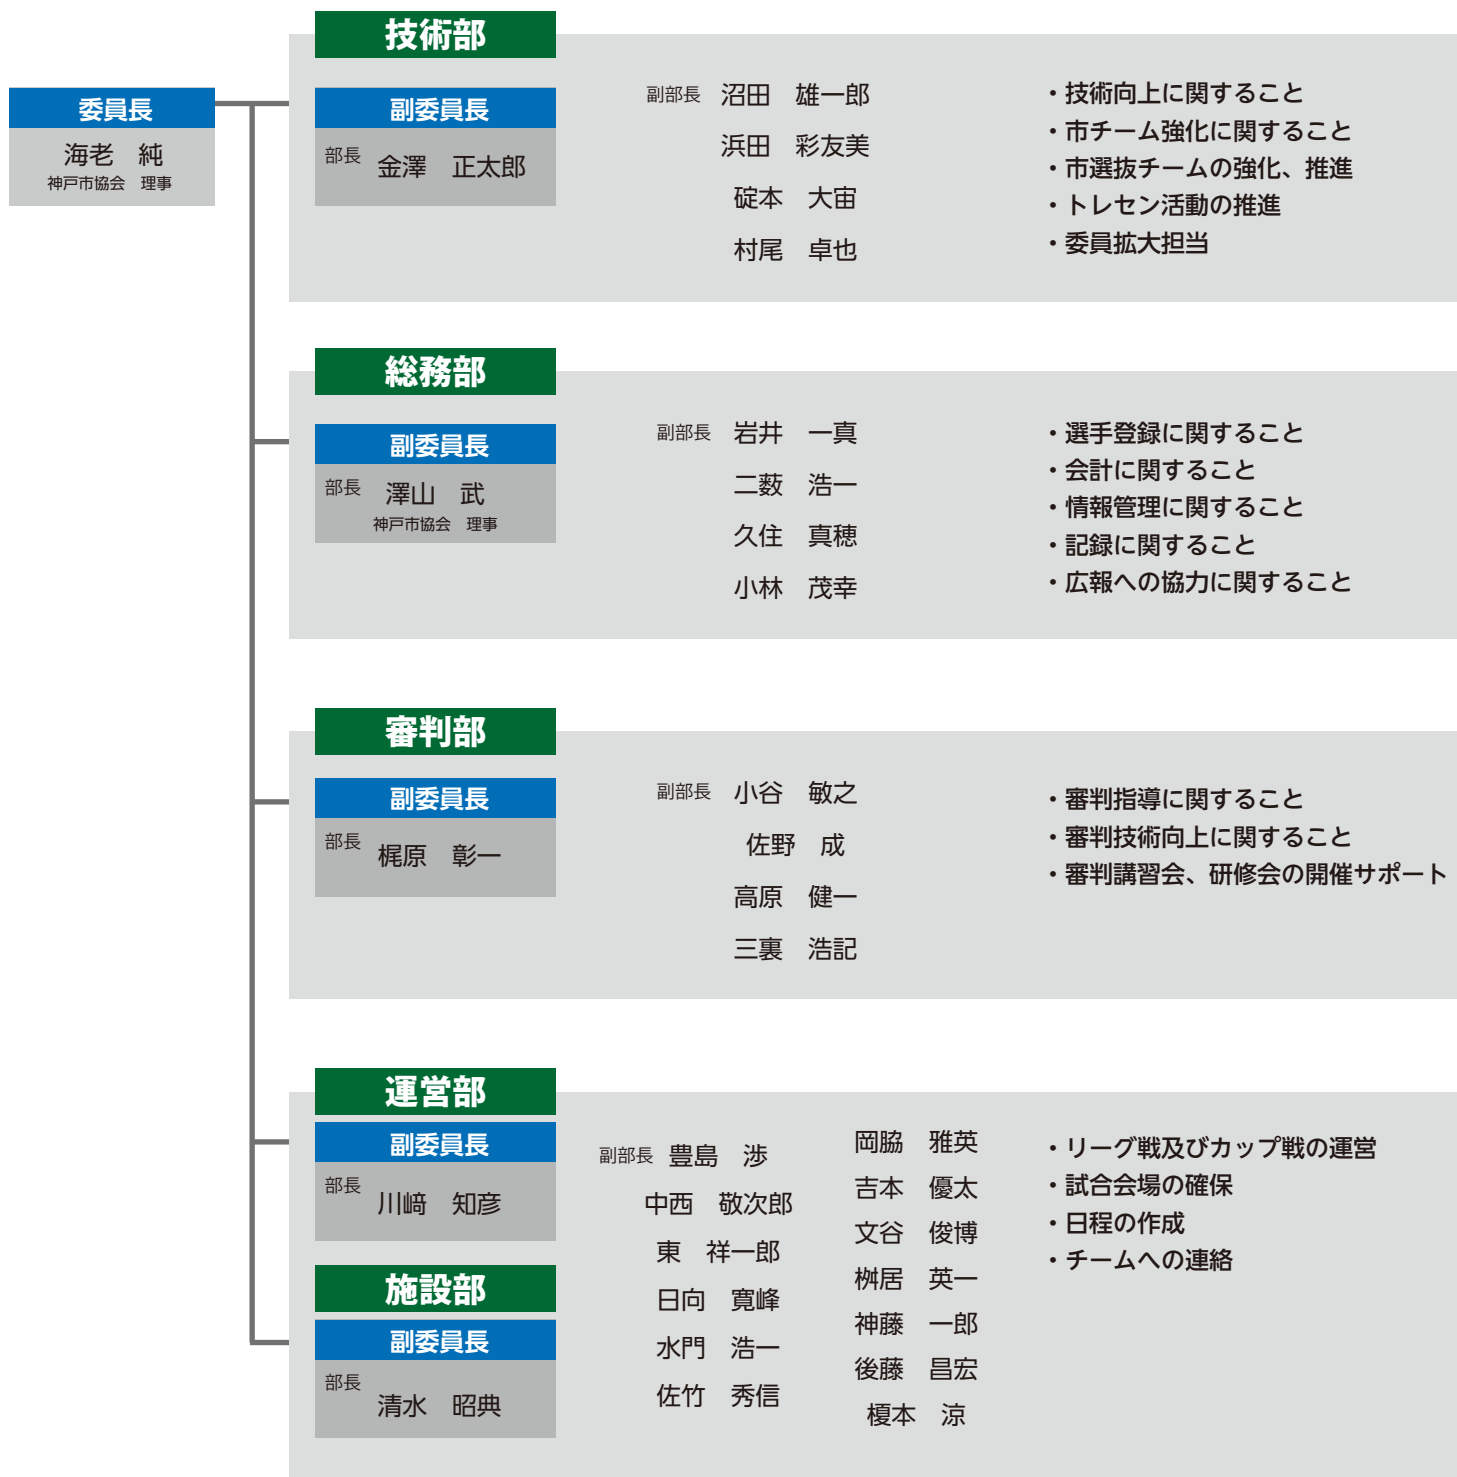

神戸市サッカー協会 社会人委員会 2019年度体制図

各大会運営担当	川崎
市民大会担当	榎居・文谷・村尾・浜田
リーグカップ担当	豊島・吉本・佐竹・岩井 岡脇

総体各区担当者	
東灘区 東	北区 岡脇
灘区 日向	須磨区 清水
中央区 金澤	垂水区 神藤
長田区 村尾	西区 岩井
兵庫区 浜田	

グラウンド担当
安部・布木・片寄・市川・河井・阿部 下村・鈴木・藤井・田橋・同道・多田 清見・花元・犬塚・池本・豊田・山田 平野・山道・津田・寺岡