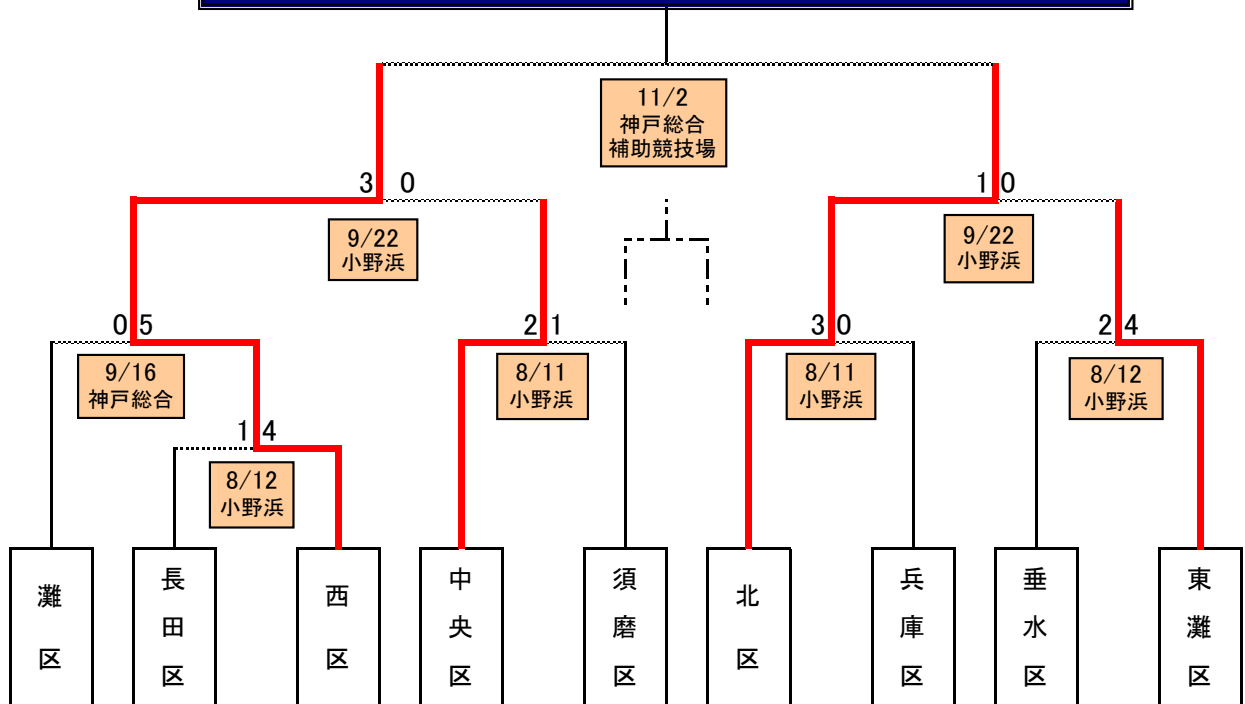

# 第 6 8 回 ( 2 0 1 9 年 度 ) 神 戸 市 総 合 体 育 大 会

## 各区の出場チーム構成 (右端はユニフォーム 上段:正、下段:副)

東 灘 区	(選抜)ビートルズ	青 赤	灘 区	(選抜)神高クラブ	黄 灰
中 央 区	(選抜)Kawasaki(A)・神戸ファイ ヤー・兵庫県庁A	緑 白	兵 庫 区	(選抜)三菱電機	エンジ 白
北 区	(選抜)我武者羅	緑 橙	長 田 区	(選抜)FC ROKKEN	青 白
須 磨 区	(選抜)Possibility	赤 白	垂 水 区	(選抜)EVOLIVATO or Horywally	赤 白
西 区	(選抜)TAKATSUKA FC	青 灰			

1回戦 (70分)	8月12日	小野浜公園球技場	長 田 区	1	4	西 区
2回戦 (70分)	8月11日	小野浜公園球技場	北 区	3	0	兵 庫 区
	8月11日	小野浜公園球技場	須 磨 区	1	2	中 央 区
	8月12日	小野浜公園球技場	垂 水 区	2	4	東 灘 区
	9月16日	神戸総合 球技場	灘 区	0	5	西 区
準決勝 (80分)	9月22日	小野浜公園球技場	西 区	3	0	中 央 区
	9月22日	小野浜公園球技場	北 区	1	0	東 灘 区
3位決定戦 (80分)	11月2日	神戸総合 補助球技場	中 央 区			東 灘 区
決勝 (80分)	11月2日	神戸総合 補助球技場	西 区			北 区