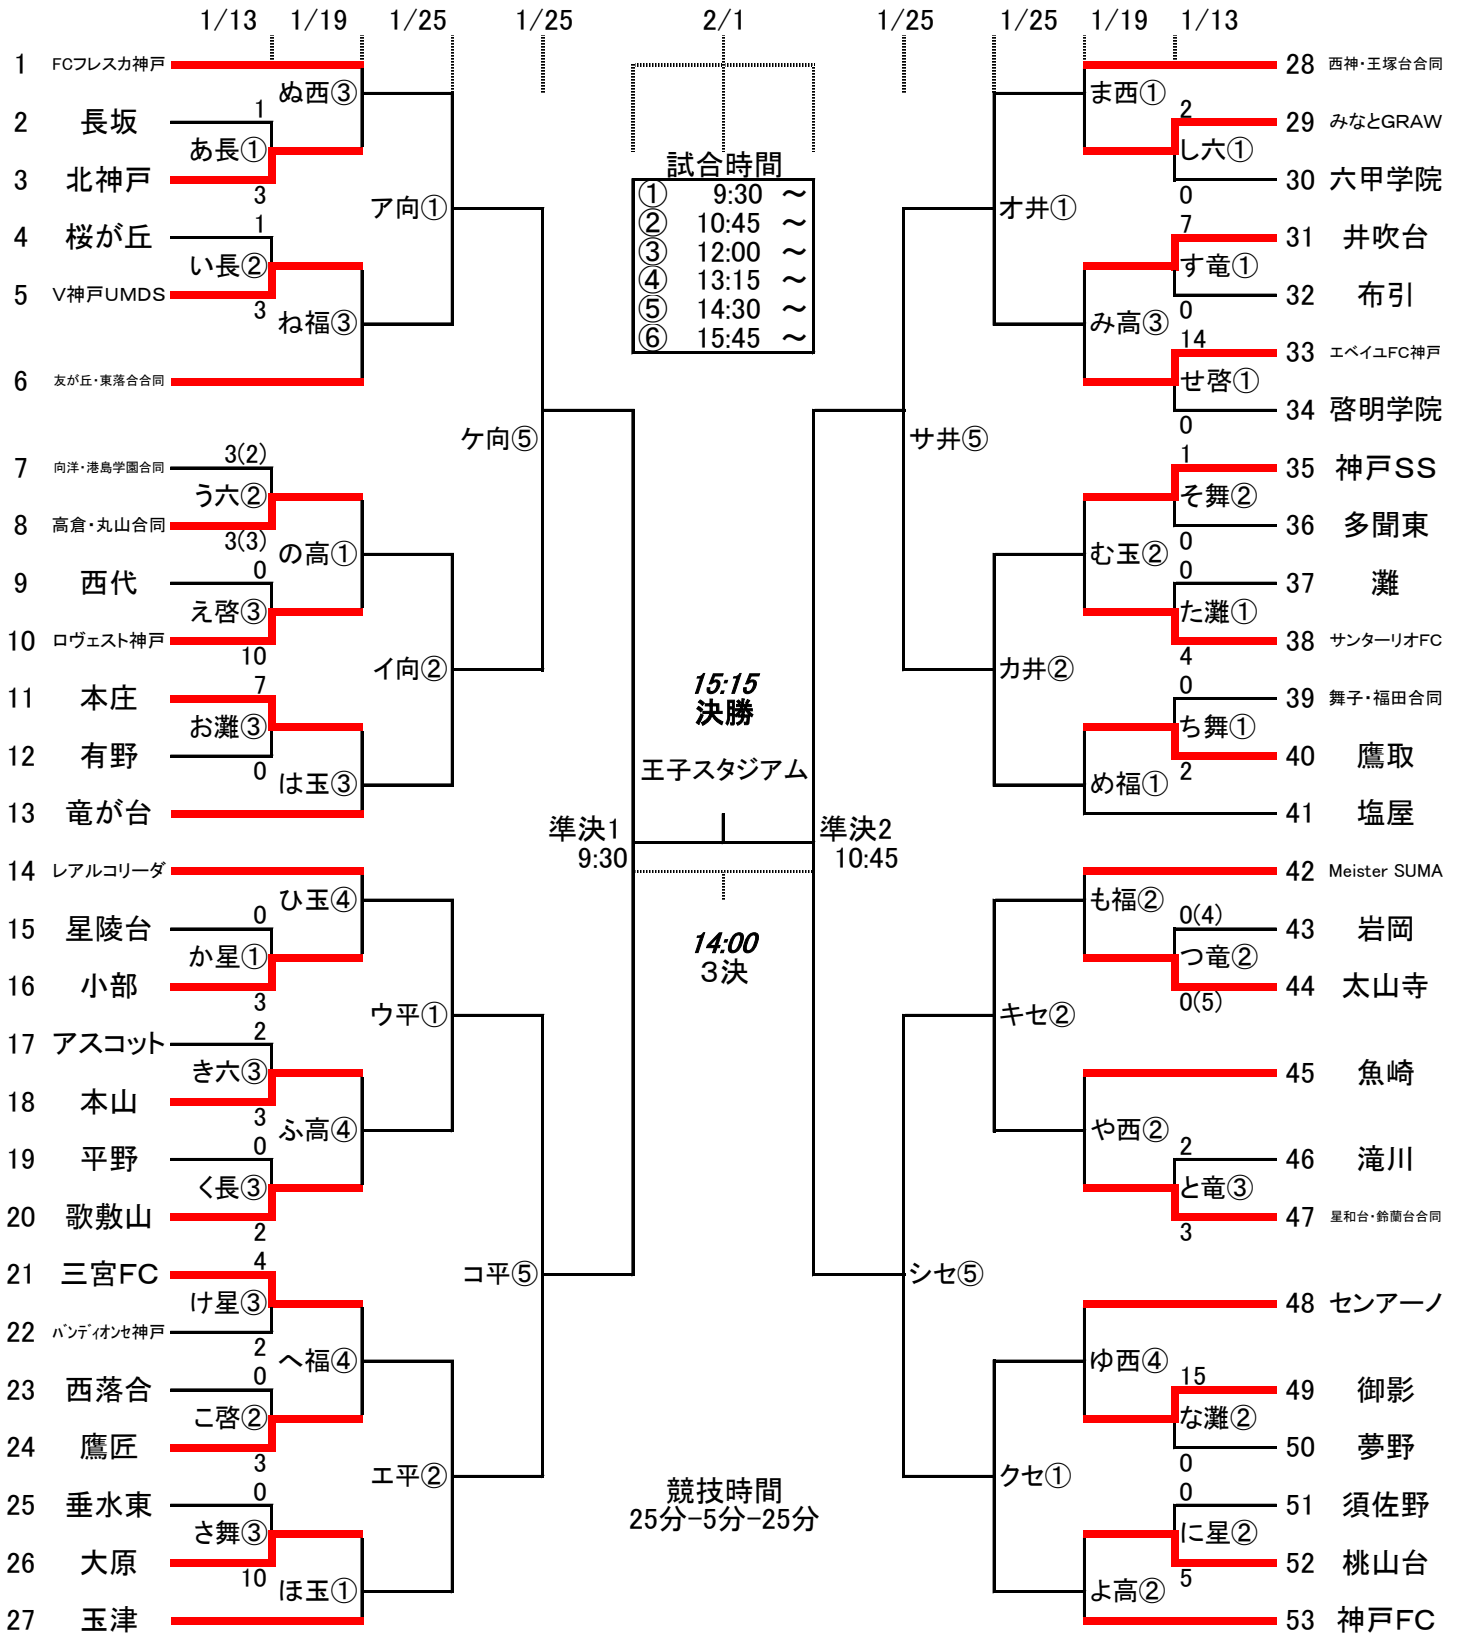

第22回兵庫県中学生(U-13)サッカー選手権大会神戸市予選

1/13 舞子(舞)、灘(灘)、六甲学院(六)、星陵台(星)、長坂(長)
竜が台(竜)、啓明学院(啓)
1/19 玉津(玉)、高倉(高)、西神(西)、福田(福)
1/25 センアーノ(セ)、井吹台(井)、向洋(向)、平野(平)
2/1 王子スタジアム