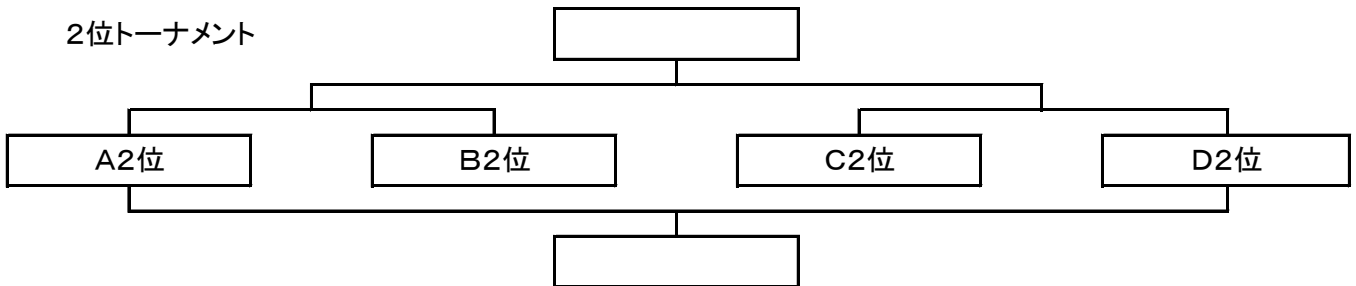

Bコート

キックオフ	組	対 戦				主 審
9:30	B	淡路		—	神戸	芦屋
10:20	D	芦屋		—	西宮	淡路
11:10	B	淡路		—	東播	尼崎
12:30	D	芦屋		—	尼崎	東播
13:20	B	東播		—	神戸	西宮
14:10	D	尼崎		—	西宮	北播磨

指導者講習会(講義 研修館大会議室)

Aコート

キックオフ	組	対 戦				主 審
9:00	3・4位	A3位		—	C3位	C1位
9:50	2位	A2位		—	B2位	A3位
10:40	3・4位	A4位		—	C3位	C2位
11:30	1位	A1位		—	B1位	C3位
12:20	3・4位	D3位		—	A4位	B3位
指導者講習会(実技)						
15:00	2位	A/B2位勝		—	C/D2位勝	A1位
15:50	1位	A/B1位勝		—	C/D1位勝	A2位

Bコート

キックオフ	組	対 戦				主 審
9:00	3・4位	B3位		—	D3位	D1位
9:50	2位	C2位		—	D2位	A4位
10:40	3・4位	A3位		—	B3位	D2位
11:30	1位	C1位		—	D1位	D3位
12:20				—		
指導者講習会(実技)						
15:00	2位	A/B2位負		—	C/D2位負	B1位
15:50	1位	A/B1位負		—	C/D1位負	B2位

D組	芦屋	尼崎	西宮	勝点	得点	失点	差	順位
芦屋	-	-	-					
尼崎	-	-	-					
西宮	-	-	-					

決勝(順位)トーナメント

1位トーナメント

2位トーナメント

3位・4位トーナメント