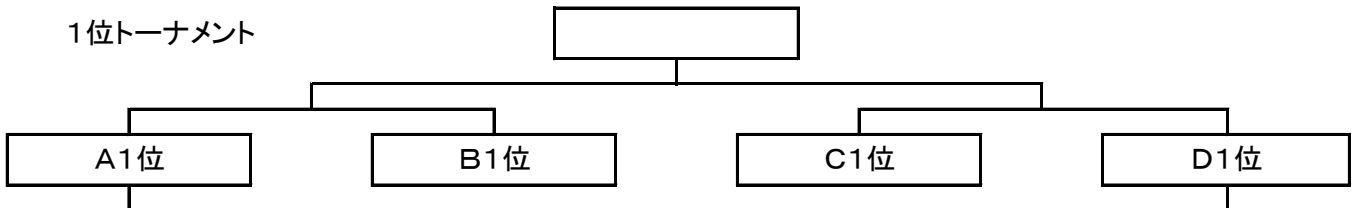

Bコート

キックオフ	組	対 戦				主 審
9:30	B	淡路		—	神戸	芦屋
10:20	D	芦屋		—	西宮	淡路
11:10	B	淡路		—	東播	尼崎
12:30	D	芦屋		—	尼崎	東播
13:20	B	東播		—	神戸	西宮
14:10	D	尼崎		—	西宮	北播磨

指導者講習会(講義 研修館大会議室)

Aコート

キックオフ	組	対 戦				主 審
9:00	3・4位	A3位		—	C3位	C1位
9:50	2位	A2位		—	B2位	A3位
10:40	3・4位	A4位		—	C3位	C2位
11:30	1位	A1位		—	B1位	C3位
12:20	3・4位	D3位		—	A4位	B3位
指導者講習会(実技)						
15:00	2位	A/B2位勝		—	C/D2位勝	A1位
15:50	1位	A/B1位勝		—	C/D1位勝	A2位

Bコート

キックオフ	組	対 戦				主 審
9:00	3・4位	B3位		—	D3位	D1位
9:50	2位	C2位		—	D2位	A4位
10:40	3・4位	A3位		—	B3位	D2位
11:30	1位	C1位		—	D1位	D3位
12:20				—		
指導者講習会(実技)						
15:00	2位	A/B2位負		—	C/D2位負	B1位
15:50	1位	A/B1位負		—	C/D1位負	B2位

D組	芦屋	尼崎	西宮	勝点	得点	失点	差	順位
芦屋	-	-	-					
尼崎	-	-	-					
西宮	-	-	-					

決勝(順位)トーナメント

1位トーナメント

2位トーナメント

3位・4位トーナメント