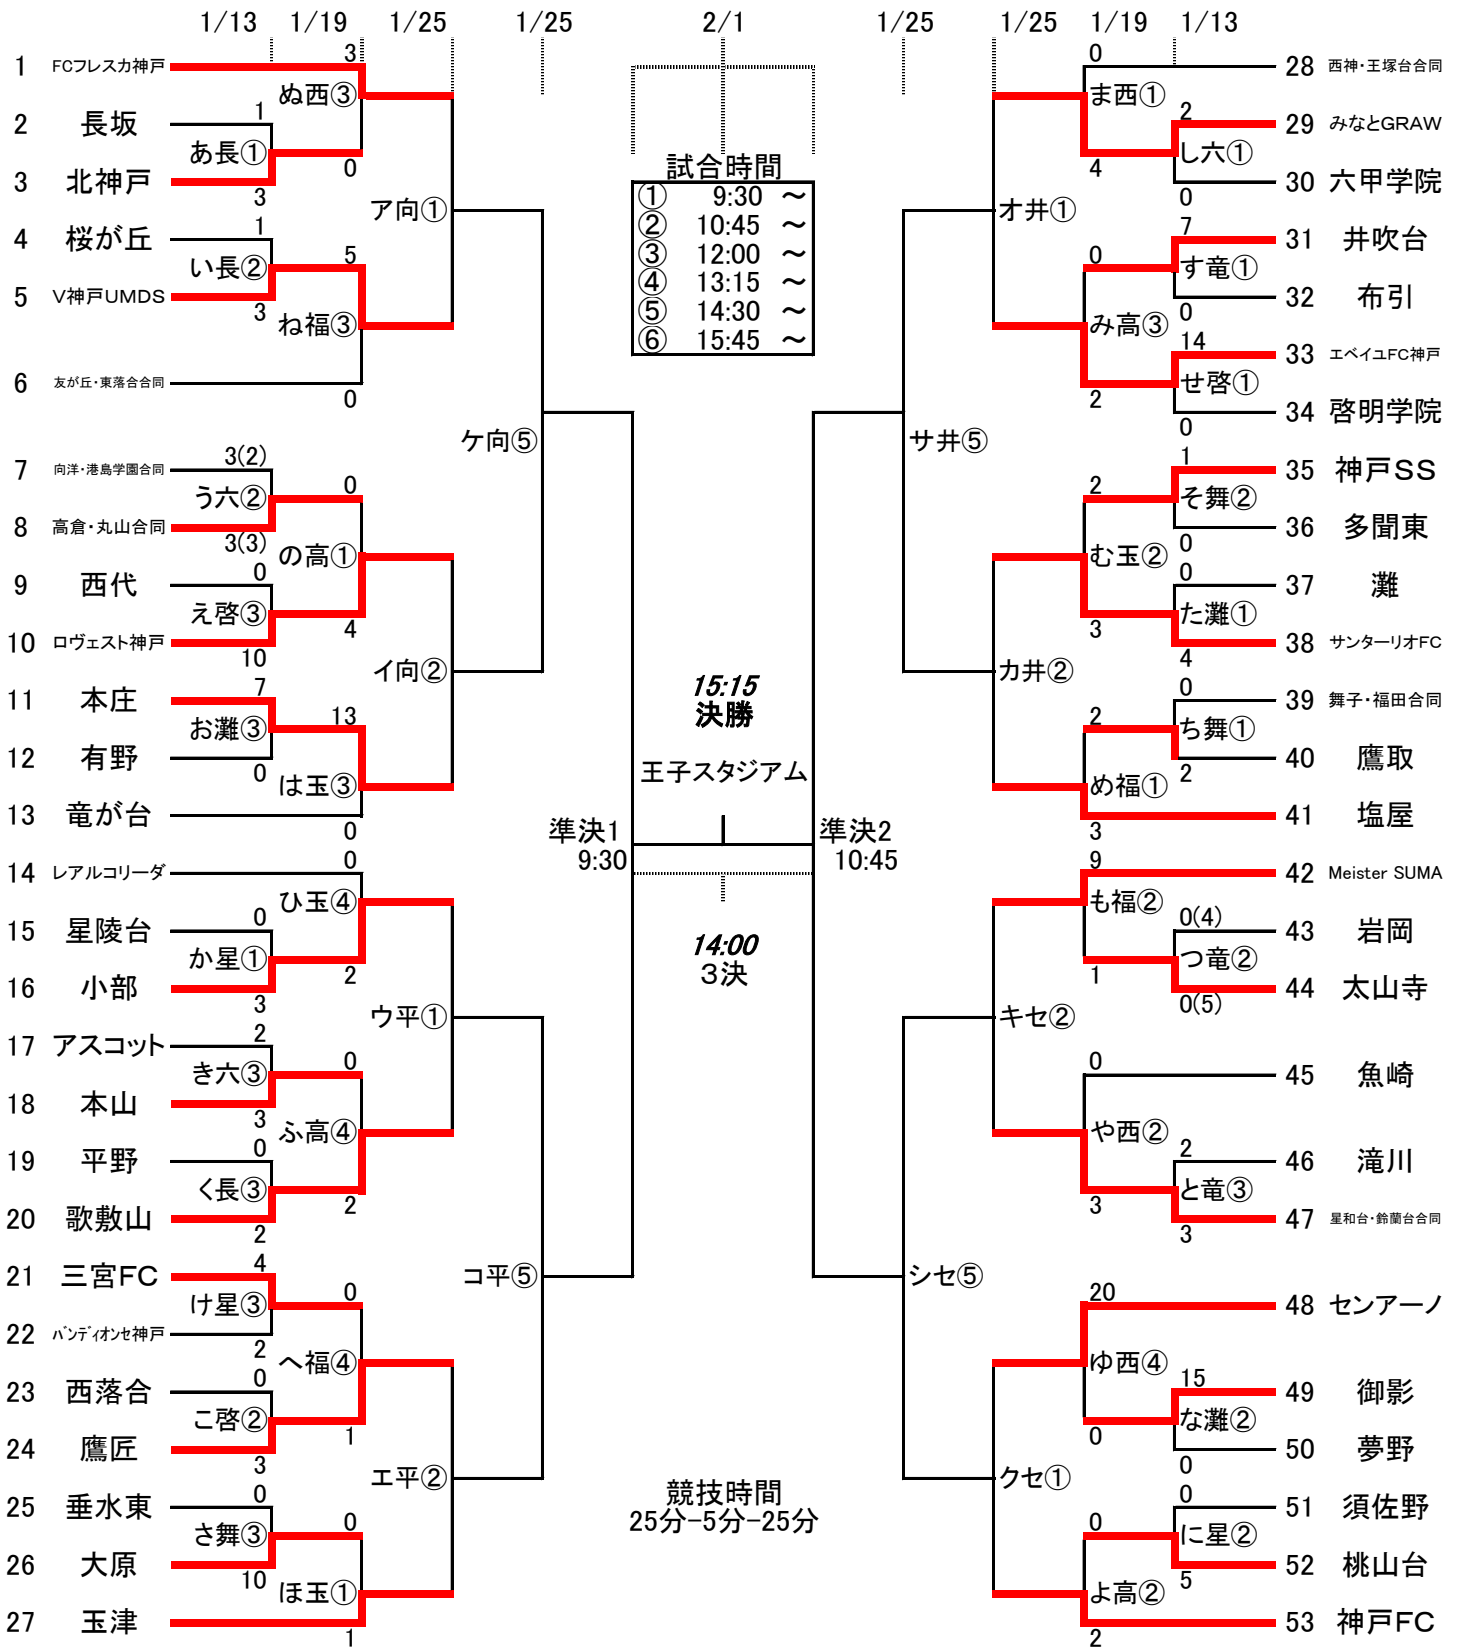

第22回兵庫県中学生(U-13)サッカー選手権大会神戸市予選

1/13 舞子(舞)、灘(灘)、六甲学院(六)、星陵台(星)、長坂(長)
竜が台(竜)、啓明学院(啓)

1/19 玉津(玉)、高倉(高)、西神(西)、福田(福)

1/25 センアーノ(セ)、井吹台(井)、向洋(向)、平野(平)

2/1 王子スタジアム