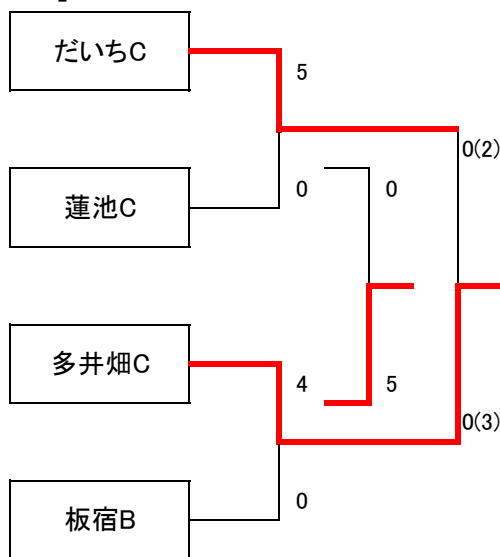

2020年度 少年リーグ 南地区3部A

2020/10/18 現在

1次リーグ	多井畑C	若草C	SNSC D	神の谷A	蓮池C	板宿B	だいちC	得点	失点	得失	勝点	順位
1	多井畑C	○ 3 - 1	○ 6 - 0	○ 2 - 0	○ 5 - 0	● 0 - 1	● 0 - 2	16	4	12	12	3
2	若草C	● 1 - 3	○ 7 - 1	○ 3 - 0	● 0 - 3	△ 0 - 0	● 0 - 4	11	11	0	7	5
3	SNSC D	● 0 - 6	● 1 - 7	○ 1 - 0	● 0 - 3	● 0 - 7	● 1 - 2	3	25	-22	3	6
4	神の谷A	● 0 - 2	● 0 - 3	● 0 - 1	○ 0 - 7	● 0 - 4	● 0 - 8	0	25	-25	0	7
5	蓮池C	● 0 - 5	○ 3 - 0	○ 3 - 0	○ 7 - 0	● 0 - 2	● 0 - 2	13	9	4	9	4
6	板宿B	○ 1 - 0	△ 0 - 0	○ 7 - 0	○ 4 - 0	○ 2 - 0	● 1 - 3	15	3	12	13	2
7	だいちC	○ 2 - 0	○ 4 - 0	○ 2 - 1	○ 8 - 0	○ 2 - 0	○ 3 - 1	21	2	19	18	1

チェック 0

【上位トーナメント】

南地区3部A 最終順位

1位	多井畑C
2位	だいちC
3位	板宿B
4位	蓮池C
5位	若草C
6位	SNSC D
7位	神の谷A

【下位リーグ】

	若草C	SNSC D	神の谷A	得点	失点	得失	勝点	順位
若草C	○ 3 - 1	○ 2 - 0	○ 5 - 1	4	6	5	5	5
SNSC D	● 1 - 3	○ 2 - 0	○ 3 - 3	0	3	3	6	6
神の谷A	● 0 - 2	● 0 - 2	○ 0 - 4	-4	0	4	7	7