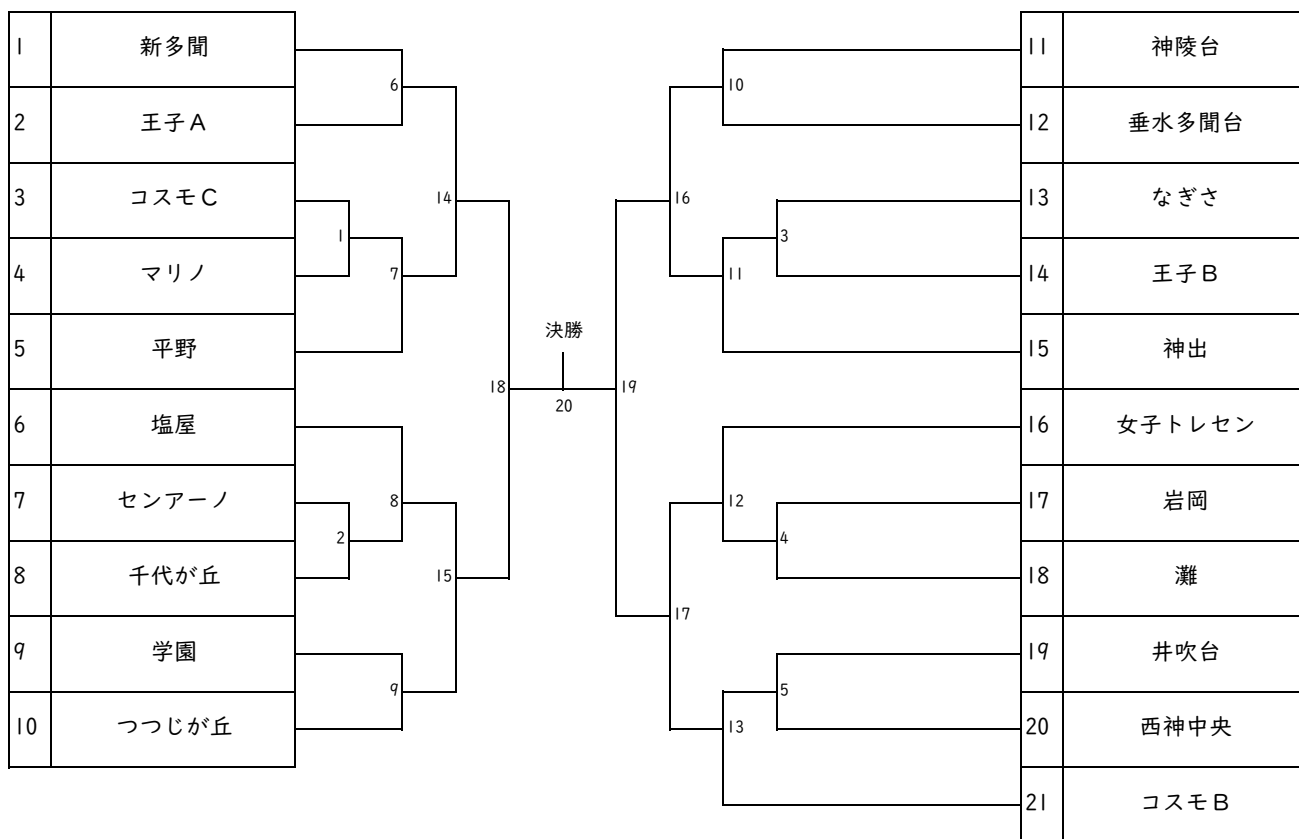

3年の部

5年の部 予選リーグ

Aブロック		ヨーケン	西灘	西灘	神戸SS	勝点	得点	失点	得失点	順位
A①	ヨーケン		5A-1	5A-2					0	
A②	センアーノ				5A-3				0	
A③	西灘				5A-4				0	
A④	神戸SS								0	

Bブロック		コスモ	井吹台	鶴甲	勝点	得点	失点	得失点	順位
B①	コスモ		5B-1	5B-2				0	
B②	井吹台			5B-3				0	
B③	鶴甲							0	

5年の部 決勝トーナメント

準決勝

6年の部

女子の部 予選リーグ

Aブロック		ハ多	コスモ	東舞子	勝点	得点	失点	得失点	順位
A①	ハ多		女A-1	女A-2				0	
A②	コスモ			女A-3				0	
A③	東舞子							0	

Bブロック		有瀬	箕谷	学園	勝点	得点	失点	得失点	順位
B①	有瀬		女B-1	女B-2				0	
B②	箕谷			女B-3				0	
B③	学園							0	

女子の部 決勝トーナメント

準決勝