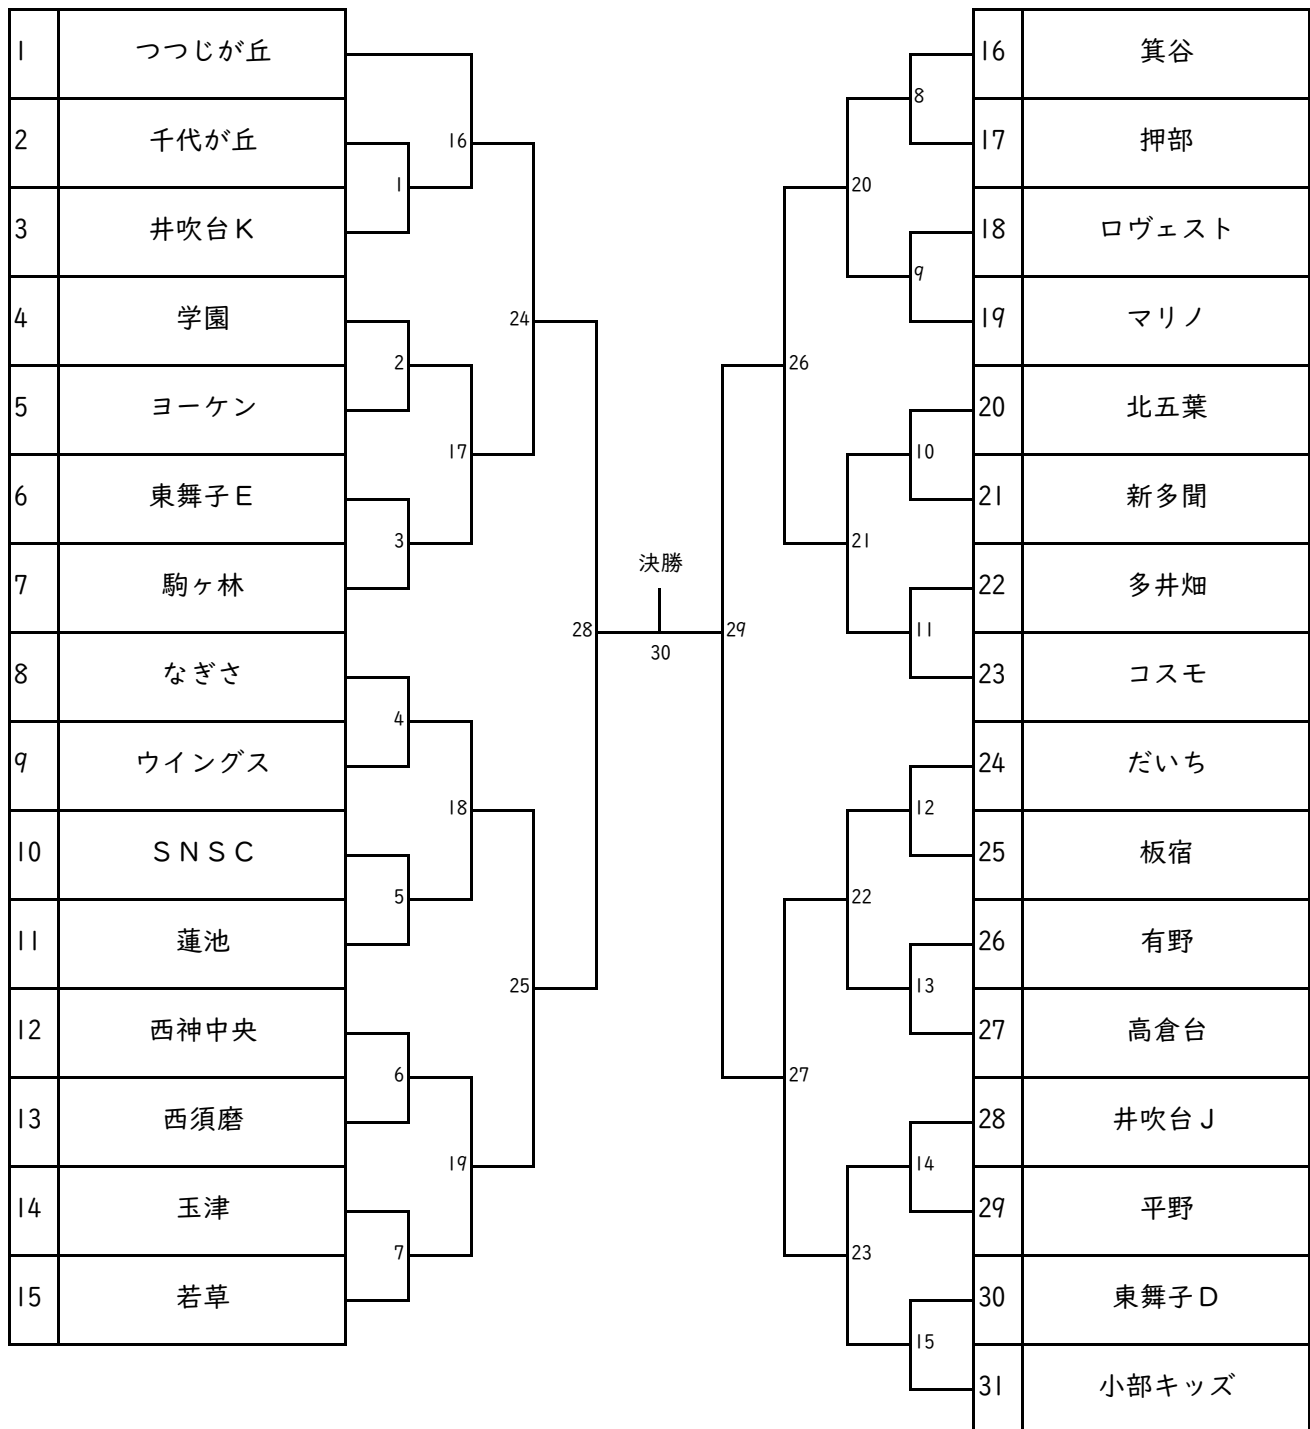

3年の部

5年の部 予選リーグ

Aブロック		ヨーケン	西灘	西灘	神戸SS	勝点	得点	失点	得失点	順位
A①	ヨーケン		5A-1	5A-2					0	
A②	センアーノ				5A-3				0	
A③	西灘				5A-4				0	
A④	神戸SS								0	

Bブロック		コスモ	井吹台	鶴甲	勝点	得点	失点	得失点	順位
B①	コスモ		5B-1	5B-2				0	
B②	井吹台			5B-3				0	
B③	鶴甲							0	

5年の部 決勝トーナメント

準決勝

6年の部

女子の部 予選リーグ

Aブロック		ハ多	コスモ	東舞子	勝点	得点	失点	得失点	順位
A①	ハ多		女A-1	女A-2				0	
A②	コスモ			女A-3				0	
A③	東舞子							0	

Bブロック		有瀬	箕谷	学園	勝点	得点	失点	得失点	順位
B①	有瀬		女B-1	女B-2				0	
B②	箕谷			女B-3				0	
B③	学園							0	

女子の部 決勝トーナメント

準決勝