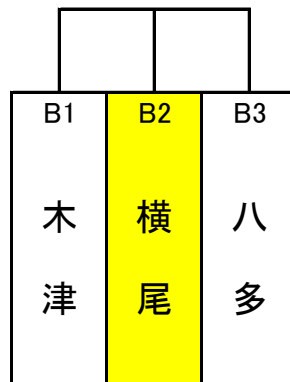

# 第25回 神戸市少女サッカーフェスティバル 啓明カップ リーグ表

優勝 学園FC-A  
 準優勝 井吹台SC-A  
 第3位 横尾SC  
 第4位 だいちSC

【11月28日:啓明学院, しあわせの村球技場】  
 【11月29日:啓明学院】

11月29日 啓明学院

11月28日 啓明学院

11月28日 しあわせの村 球技場

### 【グループA】

	学園B	だいち	多井畑	勝	分	負	勝点	得点	失点	得失	順位
学園B	△	△		0	2	0	2	0	0	±0	2
だいち	△ 0 - 0	○ 2 - 0		1	1	0	4	2	0	+2	1
多井畑	△ 0 - 0	● 0 - 2		0	1	1	1	0	2	-2	3

### 【グループD】

	神戸コスモ	有瀬	箕谷	井吹台A	勝	分	負	勝点	得点	失点	得失	順位
神戸コスモ	●	●			0	0	2	0	0	5	-5	3
有瀬	○ 2 - 0	○ 3 - 0			2	0	0	6	5	0	+5	2
箕谷	● 0 - 3	● 0 - 7			0	0	2	0	0	10	-10	4
井吹台A	○ 3 - 0	○ 7 - 0			2	0	0	6	10	0	+10	1

(勝点)勝:3点, 引分:1点, 負:0点  
 ・各グループの1位が決勝リーグに進出する。