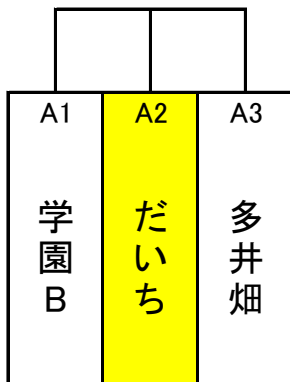

# 第25回 神戸市少女サッカーフェスティバル 啓明カップ リーグ表

優勝 学園FC-A  
 準優勝 井吹台SC-A  
 第3位 横尾SC  
 第4位 だいちSC

【11月28日:啓明学院, しあわせの村球技場】  
 【11月29日:啓明学院】

11月29日 啓明学院

11月28日 啓明学院

11月28日 しあわせの村 球技場

### 【グループD】

	神戸コスモ	有瀬	箕谷	井吹台A	勝	分	負	勝点	得点	失点	得失	順位
神戸コスモ	●	●			0	0	2	0	0	5	-5	3
有瀬	○ 2 - 0	○ 3 - 0			2	0	0	6	5	0	+5	2
箕谷	● 0 - 3	● 0 - 7			0	0	2	0	0	10	-10	4
井吹台A	○ 3 - 0	○ 7 - 0			2	0	0	6	10	0	+10	1

(勝点)勝:3点, 引分:1点, 負:0点  
 ・各グループの1位が決勝リーグに進出する。