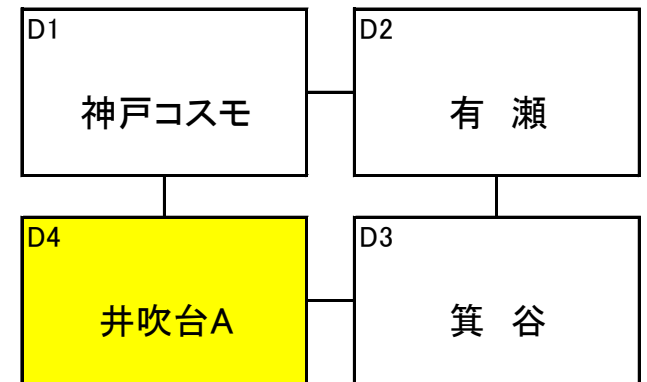

# 第25回 神戸市少女サッカーフェスティバル 啓明カップ リーグ表

優勝 学園FC-A  
 準優勝 井吹台SC-A  
 第3位 横尾SC  
 第4位 だいちSC

【11月28日:啓明学院, しあわせの村球技場】  
 【11月29日:啓明学院】

11月29日 啓明学院

11月28日 啓明学院

11月28日 しあわせの村 球技場