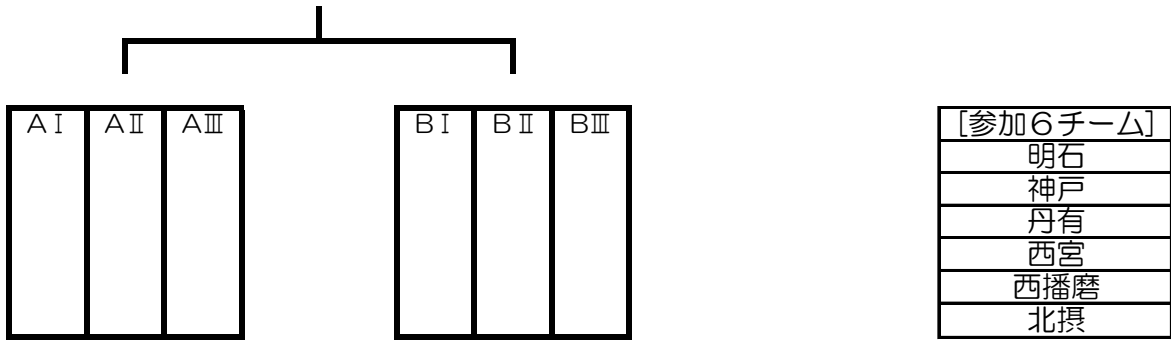

# 第20回兵庫県選抜少女サッカー大会 予選リーグ

【予選】 1/31：しあわせの村球技場

## 【予選リーグ試合組合せ】