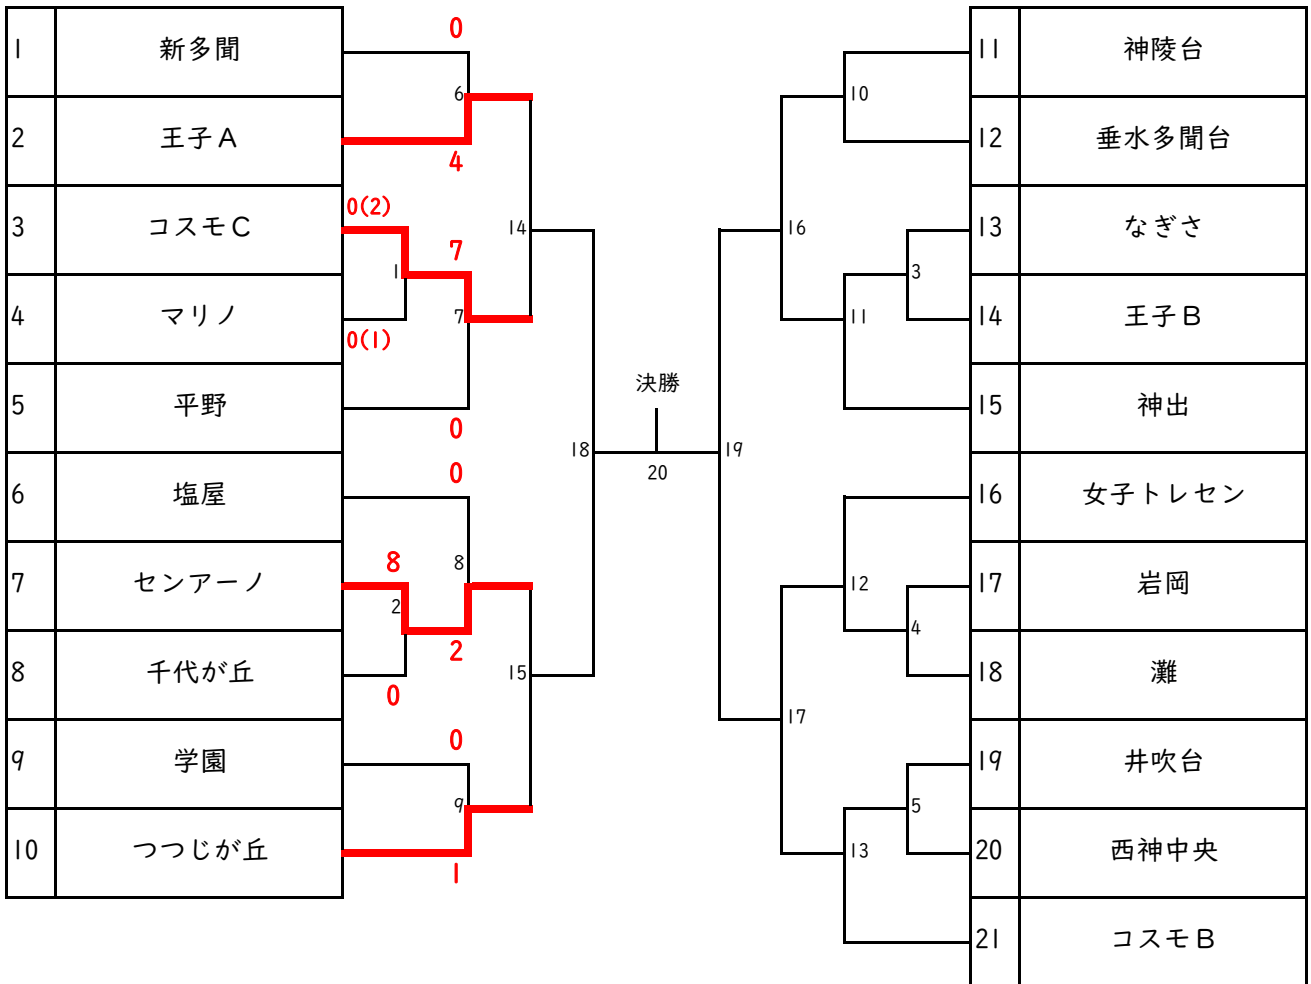

3年の部

4年の部

5年の部 予選リーグ

Aブロック		ヨーケン	センアーノ	西灘	神戸SS	勝点	得点	失点	得失点	順位
A①	ヨーケン		0-3	0-2		0	0	5	-5	3
A②	センアーノ	3-0			5-0	6	8	0	8	1
A③	西灘	2-0			2-0	6	4	0	4	2
A④	神戸SS		0-5	0-2		0	0	7	-7	4

Bブロック		コスモ	井吹台	鶴甲	勝点	得点	失点	得失点	順位
B①	コスモ		0-0	2-1	4	2	1	1	1
B②	井吹台	0-0		1-1	2	1	1	0	2
B③	鶴甲	1-2	1-1		1	2	3	-1	3

5年の部 決勝トーナメント

準決勝

6年の部

女子の部 予選リーグ

Aブロック		ハ多	コスモ	東舞子	勝点	得点	失点	得失点	順位
A①	ハ多		3-0	9-0	6	12	0	12	1
A②	コスモ	0-3		7-1	3	7	4	3	2
A③	東舞子	0-9	1-7		0	1	16	-15	3

Bブロック		有瀬	箕谷	学園	勝点	得点	失点	得失点	順位
B①	有瀬		0-1	0-0	1	0	1	-1	2
B②	箕谷	1-0		5-0	6	6	0	6	1
B③	学園	0-0	0-5		1	0	5	-5	3

女子の部 決勝トーナメント

準決勝

女1	Aブロック	1位	ハ多	1
	Bブロック	2位	有瀬	0
女2	Bブロック	1位	箕谷	1
	Aブロック	2位	コスモ	0

女3	Aブロック	1位	ハ多	
	Bブロック	1位	箕谷	

優勝	
----	--