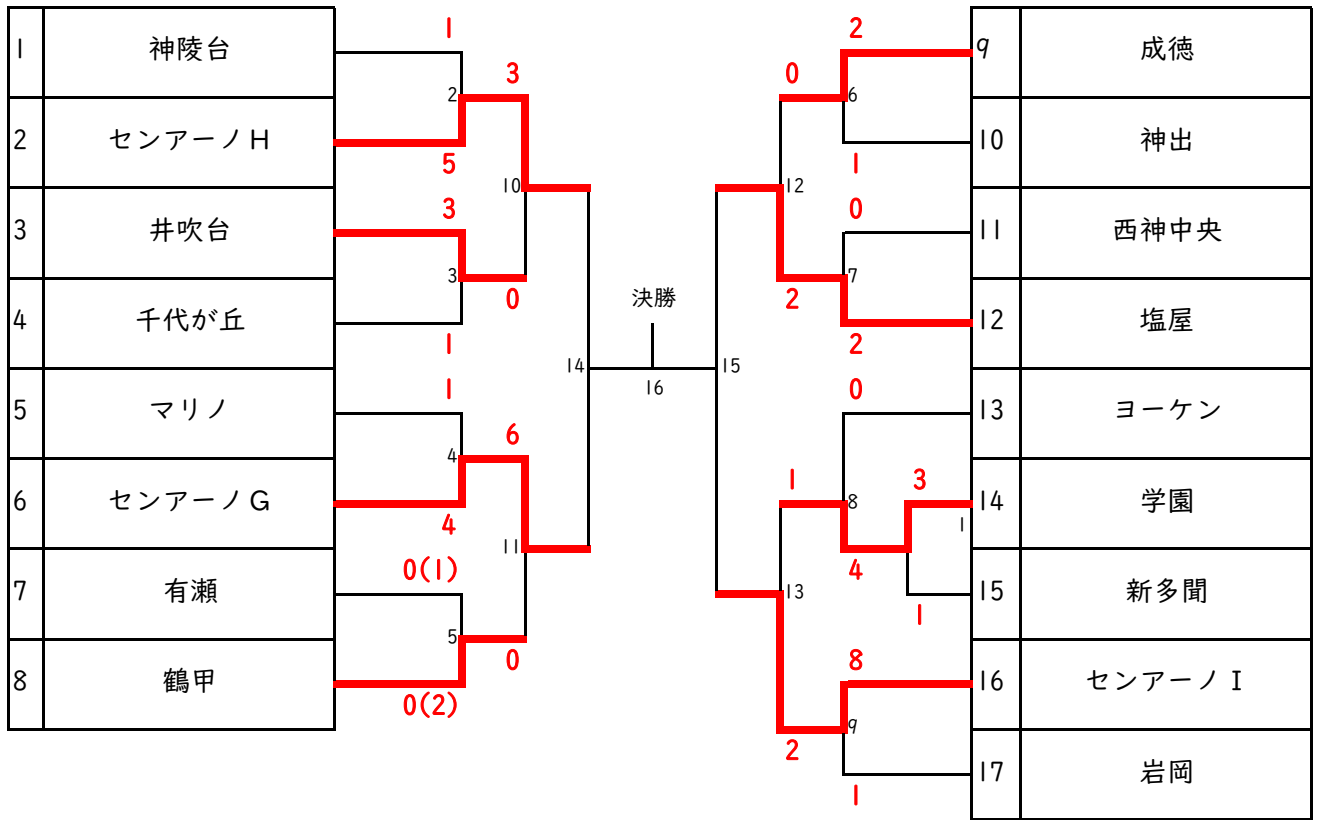

3年の部

4年の部

5年の部 予選リーグ

Aブロック		ヨーケン	センアーノ	西灘	神戸SS	勝点	得点	失点	得失点	順位
A①	ヨーケン		0-3	0-2		0	0	5	-5	3
A②	センアーノ	3-0			5-0	6	8	0	8	1
A③	西灘	2-0			2-0	6	4	0	4	2
A④	神戸SS		0-5	0-2		0	0	7	-7	4

Bブロック		コスモ	井吹台	鶴甲	勝点	得点	失点	得失点	順位
B①	コスモ		0-0	2-1	4	2	1	1	1
B②	井吹台	0-0		1-1	2	1	1	0	2
B③	鶴甲	1-2	1-1		1	2	3	-1	3

5年の部 決勝トーナメント

準決勝

6年の部

女子の部 予選リーグ

Aブロック		ハ多	コスモ	東舞子	勝点	得点	失点	得失点	順位
A①	ハ多		3-0	9-0	6	12	0	12	1
A②	コスモ	0-3		7-1	3	7	4	3	2
A③	東舞子	0-9	1-7		0	1	16	-15	3

Bブロック		有瀬	箕谷	学園	勝点	得点	失点	得失点	順位
B①	有瀬		0-1	0-0	1	0	1	-1	2
B②	箕谷	1-0		5-0	6	6	0	6	1
B③	学園	0-0	0-5		1	0	5	-5	3

女子の部 決勝トーナメント

準決勝

女1	Aブロック	1位	ハ多	1
	Bブロック	2位	有瀬	0
女2	Bブロック	1位	箕谷	1
	Aブロック	2位	コスモ	0

女3	Aブロック	1位	ハ多	
	Bブロック	1位	箕谷	

優勝	
----	--