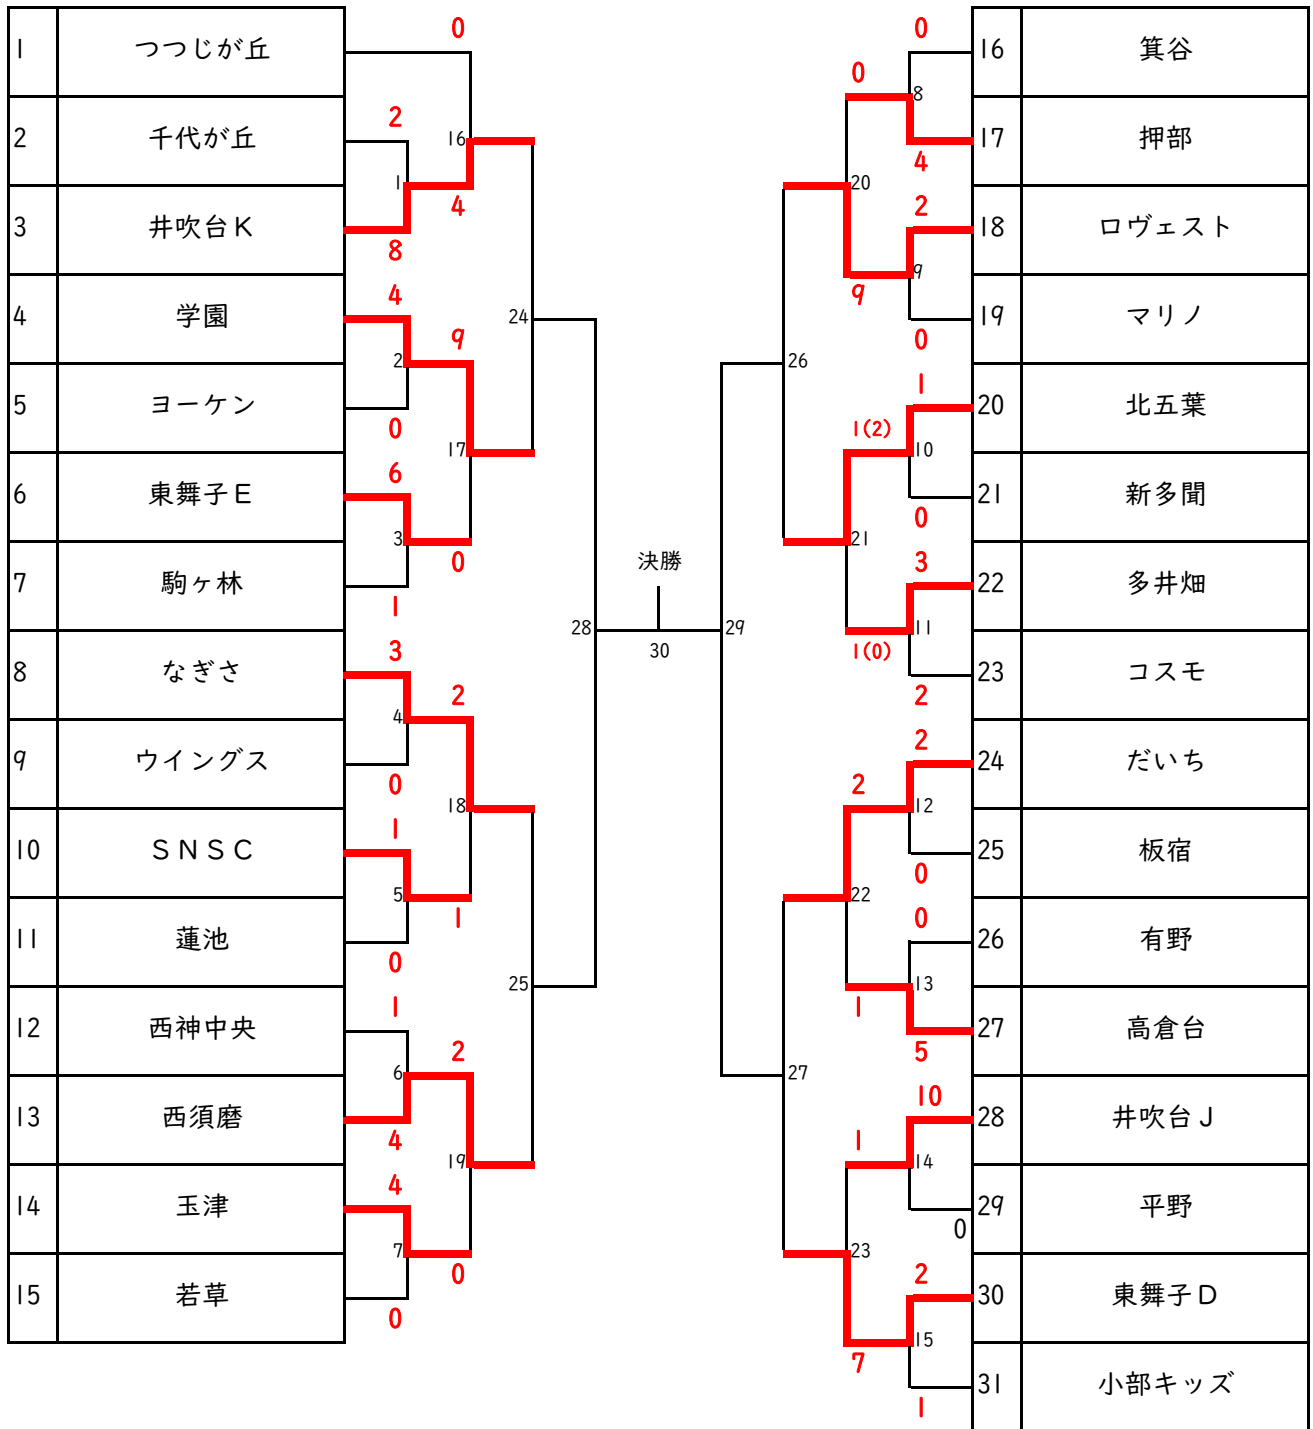

3年の部

4年の部

5年の部 予選リーグ

Aブロック		ヨーケン	センアーノ	西灘	神戸SS	勝点	得点	失点	得失点	順位
A①	ヨーケン		0-3	0-2		0	0	5	-5	3
A②	センアーノ	3-0			5-0	6	8	0	8	1
A③	西灘	2-0			2-0	6	4	0	4	2
A④	神戸SS		0-5	0-2		0	0	7	-7	4

Bブロック		コスモ	井吹台	鶴甲	勝点	得点	失点	得失点	順位
B①	コスモ		0-0	2-1	4	2	1	1	1
B②	井吹台	0-0		1-1	2	1	1	0	2
B③	鶴甲	1-2	1-1		1	2	3	-1	3

5年の部 決勝トーナメント

準決勝

6年の部

女子の部 予選リーグ

Aブロック		ハ多	コスモ	東舞子	勝点	得点	失点	得失点	順位
A①	ハ多		3-0	9-0	6	12	0	12	1
A②	コスモ	0-3		7-1	3	7	4	3	2
A③	東舞子	0-9	1-7		0	1	16	-15	3

Bブロック		有瀬	箕谷	学園	勝点	得点	失点	得失点	順位
B①	有瀬		0-1	0-0	1	0	1	-1	2
B②	箕谷	1-0		5-0	6	6	0	6	1
B③	学園	0-0	0-5		1	0	5	-5	3

女子の部 決勝トーナメント

準決勝

女1	Aブロック	1位	ハ多	1
	Bブロック	2位	有瀬	0
女2	Bブロック	1位	箕谷	1
	Aブロック	2位	コスモ	0

女3	Aブロック	1位	ハ多	
	Bブロック	1位	箕谷	

優勝	
----	--