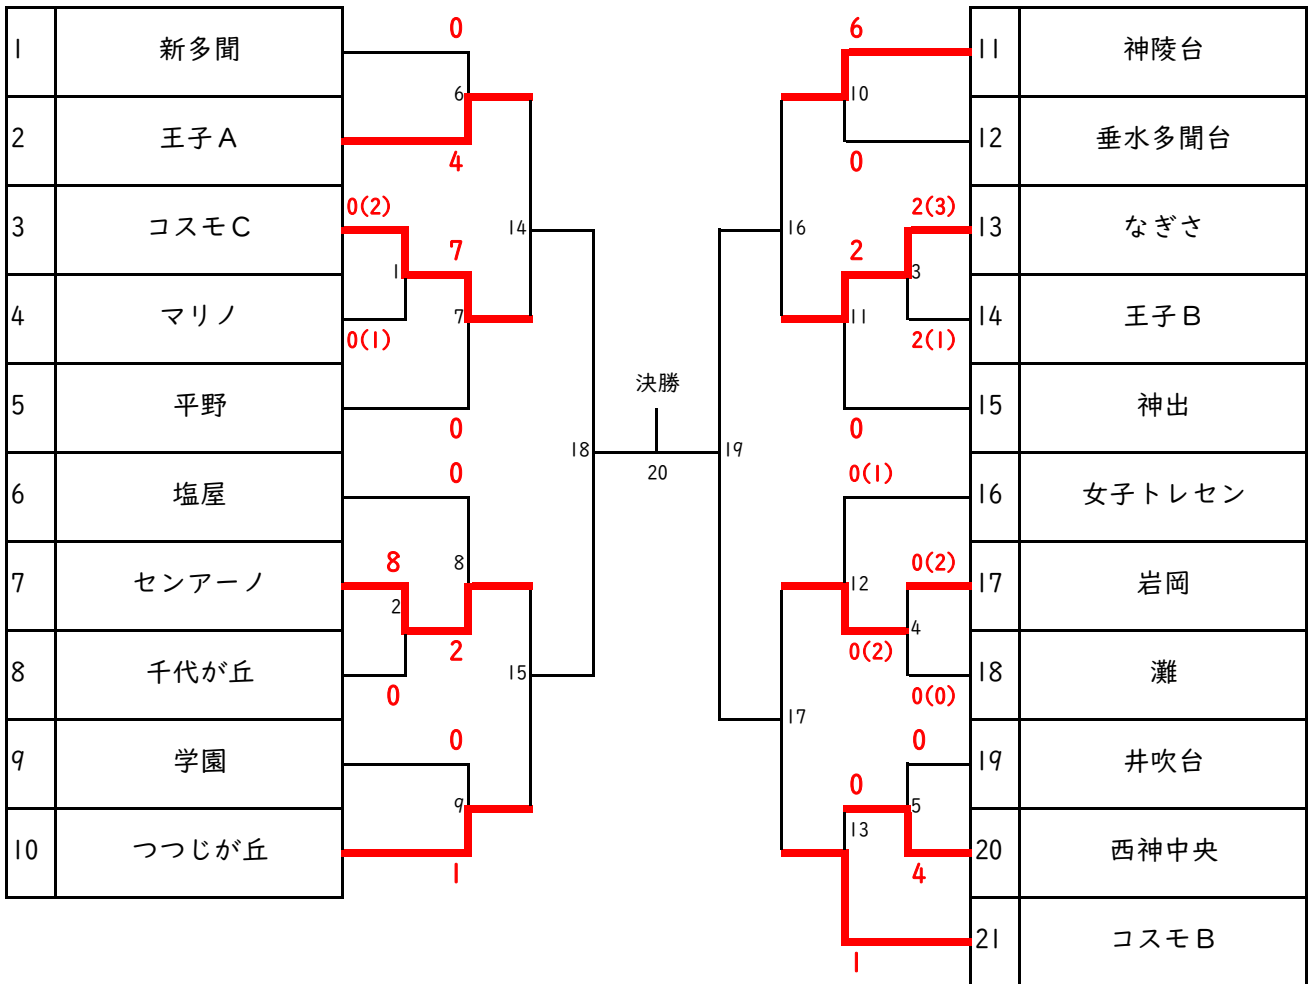

フレンドリー大会 3年の部

優勝	
準優勝	
3位	西須磨
3位	東舞子D

フレンドリー大会 4年の部

優勝	
準優勝	
3位	センアーノ G
3位	塩屋

フレンドリー大会 5年の部 予選リーグ

Aブロック		ヨーケン	センアーノ	西灘	神戸SS	勝点	得点	失点	得失点	順位
A①	ヨーケン		0-3	0-2		0	0	5	-5	3
A②	センアーノ	3-0			5-0	6	8	0	8	1
A③	西灘	2-0			2-0	6	4	0	4	2
A④	神戸SS		0-5	0-2		0	0	7	-7	4

Bブロック		コスモ	井吹台	鶴甲	勝点	得点	失点	得失点	順位
B①	コスモ		0-0	2-1	4	2	1	1	1
B②	井吹台	0-0		1-1	2	1	1	0	2
B③	鶴甲	1-2	1-1		1	2	3	-1	3

フレンドリー大会 5年の部 決勝トーナメント

準決勝

5-1	Aブロック	1位	センアーノ	1
	Bブロック	2位	井吹台	2

5-2	Bブロック	1位	コスモ	0(1)
	Aブロック	2位	西灘	0(3)

5-3	Bブロック	2位	井吹台	
	Aブロック	2位	西灘	

優勝	
----	--

優勝	
準優勝	
3位	センアーノ
3位	コスモ

フレンドリー大会 6年の部

優勝	
準優勝	
3位	
3位	

フレンドリー大会 女子の部 予選リーグ

Aブロック		ハ多	コスモ	東舞子	勝点	得点	失点	得失点	順位
A①	ハ多		3-0	9-0	6	12	0	12	1
A②	コスモ	0-3		7-1	3	7	4	3	2
A③	東舞子	0-9	1-7		0	1	16	-15	3