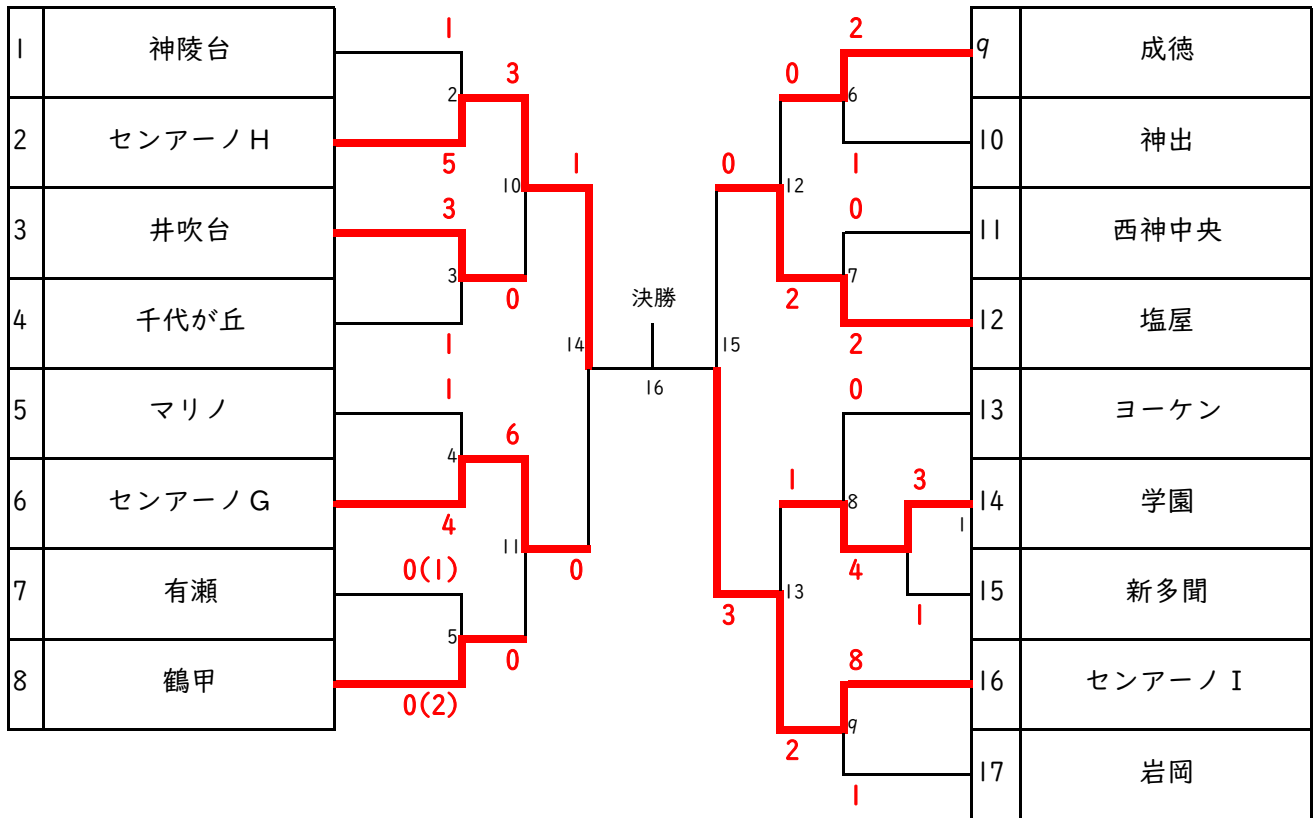

フレンドリー大会 3年の部

優勝	
準優勝	
3位	西須磨
3位	東舞子D

フレンドリー大会 4年の部

優勝	
準優勝	
3位	センアーノ G
3位	塩屋

フレンドリー大会 5年の部 予選リーグ

Aブロック		ヨーケン	センアーノ	西灘	神戸SS	勝点	得点	失点	得失点	順位
A①	ヨーケン		0-3	0-2		0	0	5	-5	3
A②	センアーノ	3-0			5-0	6	8	0	8	1
A③	西灘	2-0			2-0	6	4	0	4	2
A④	神戸SS		0-5	0-2		0	0	7	-7	4

Bブロック		コスモ	井吹台	鶴甲	勝点	得点	失点	得失点	順位
B①	コスモ		0-0	2-1	4	2	1	1	1
B②	井吹台	0-0		1-1	2	1	1	0	2
B③	鶴甲	1-2	1-1		1	2	3	-1	3

フレンドリー大会 5年の部 決勝トーナメント

準決勝

5-1	Aブロック	1位	センアーノ	1
	Bブロック	2位	井吹台	2

5-2	Bブロック	1位	コスモ	0(1)
	Aブロック	2位	西灘	0(3)

5-3	Bブロック	2位	井吹台	
	Aブロック	2位	西灘	

優勝	
----	--

優勝	
準優勝	
3位	センアーノ
3位	コスモ

フレンドリー大会 6年の部

優勝	
準優勝	
3位	
3位	

フレンドリー大会 女子の部 予選リーグ

Aブロック		ハ多	コスモ	東舞子	勝点	得点	失点	得失点	順位
A①	ハ多		3-0	9-0	6	12	0	12	1
A②	コスモ	0-3		7-1	3	7	4	3	2
A③	東舞子	0-9	1-7		0	1	16	-15	3

Bブロック		有瀬	箕谷	学園	勝点	得点	失点	得失点	順位
B①	有瀬		0-1	0-0	1	0	1	-1	2
B②	箕谷	1-0		5-0	6	6	0	6	1
B③	学園	0-0	0-5		1	0	5	-5	3

フレンドリー大会 女子の部 決勝トーナメント

準決勝

女1	Aブロック	1位	ハ多	1
	Bブロック	2位	有瀬	0
女2	Bブロック	1位	箕谷	1
	Aブロック	2位	コスモ	0

優勝	
準優勝	
3位	有瀬
3位	コスモ