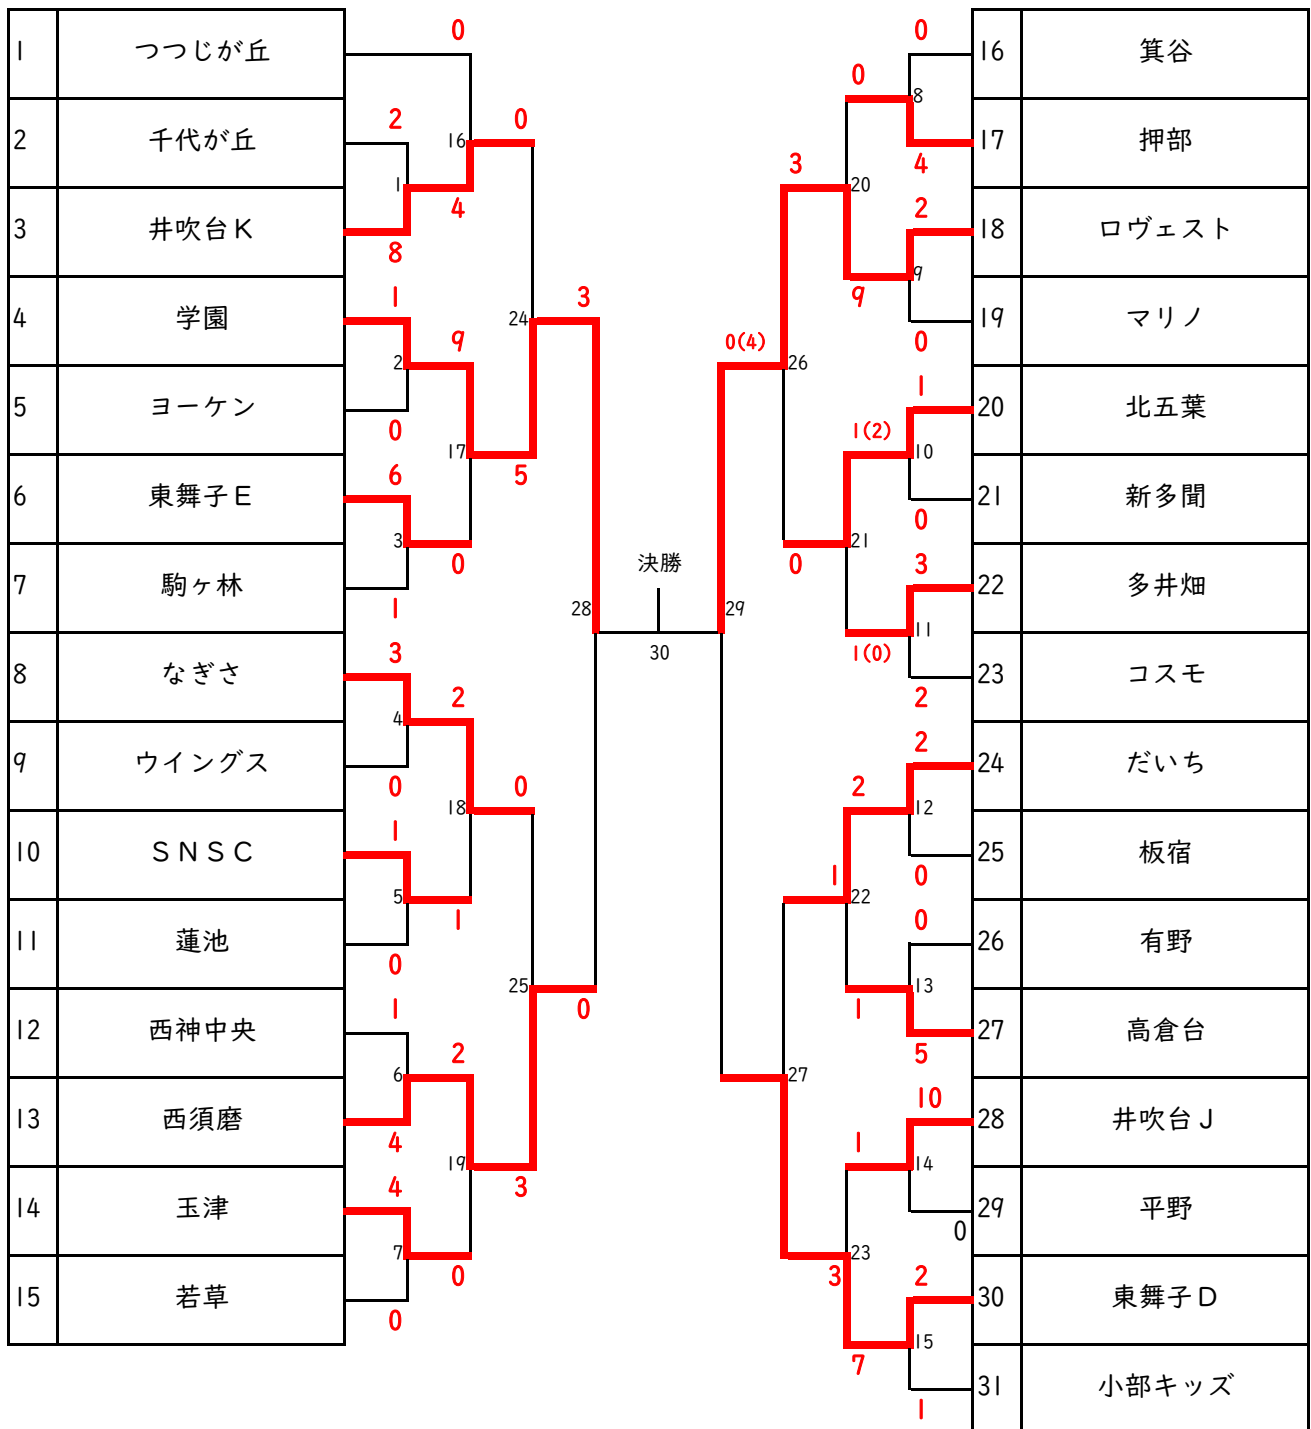

フレンドリー大会 3年の部

優勝	
準優勝	
3位	西須磨
3位	東舞子D

フレンドリー大会 4年の部

優勝	
準優勝	
3位	センアーノ G
3位	塩屋

フレンドリー大会 5年の部 予選リーグ

Aブロック		ヨーケン	センアーノ	西灘	神戸SS	勝点	得点	失点	得失点	順位
A①	ヨーケン		0-3	0-2		0	0	5	-5	3
A②	センアーノ	3-0			5-0	6	8	0	8	1
A③	西灘	2-0			2-0	6	4	0	4	2
A④	神戸SS		0-5	0-2		0	0	7	-7	4

Bブロック		コスモ	井吹台	鶴甲	勝点	得点	失点	得失点	順位
B①	コスモ		0-0	2-1	4	2	1	1	1
B②	井吹台	0-0		1-1	2	1	1	0	2
B③	鶴甲	1-2	1-1		1	2	3	-1	3

フレンドリー大会 5年の部 決勝トーナメント

準決勝

5-1	Aブロック	1位	センアーノ	1
	Bブロック	2位	井吹台	2

5-2	Bブロック	1位	コスモ	0(1)
	Aブロック	2位	西灘	0(3)

5-3	Bブロック	2位	井吹台	
	Aブロック	2位	西灘	

優勝	
----	--

優勝	
準優勝	
3位	センアーノ
3位	コスモ

フレンドリー大会 6年の部

優勝	
準優勝	
3位	
3位	

フレンドリー大会 女子の部 予選リーグ

Aブロック		ハ多	コスモ	東舞子	勝点	得点	失点	得失点	順位
A①	ハ多		3-0	9-0	6	12	0	12	1
A②	コスモ	0-3		7-1	3	7	4	3	2
A③	東舞子	0-9	1-7		0	1	16	-15	3

Bブロック		有瀬	箕谷	学園	勝点	得点	失点	得失点	順位
B①	有瀬		0-1	0-0	1	0	1	-1	2
B②	箕谷	1-0		5-0	6	6	0	6	1
B③	学園	0-0	0-5		1	0	5	-5	3

フレンドリー大会 女子の部 決勝トーナメント

準決勝

女1	Aブロック	1位	ハ多	1
	Bブロック	2位	有瀬	0
女2	Bブロック	1位	箕谷	1
	Aブロック	2位	コスモ	0

優勝	
準優勝	
3位	有瀬
3位	コスモ