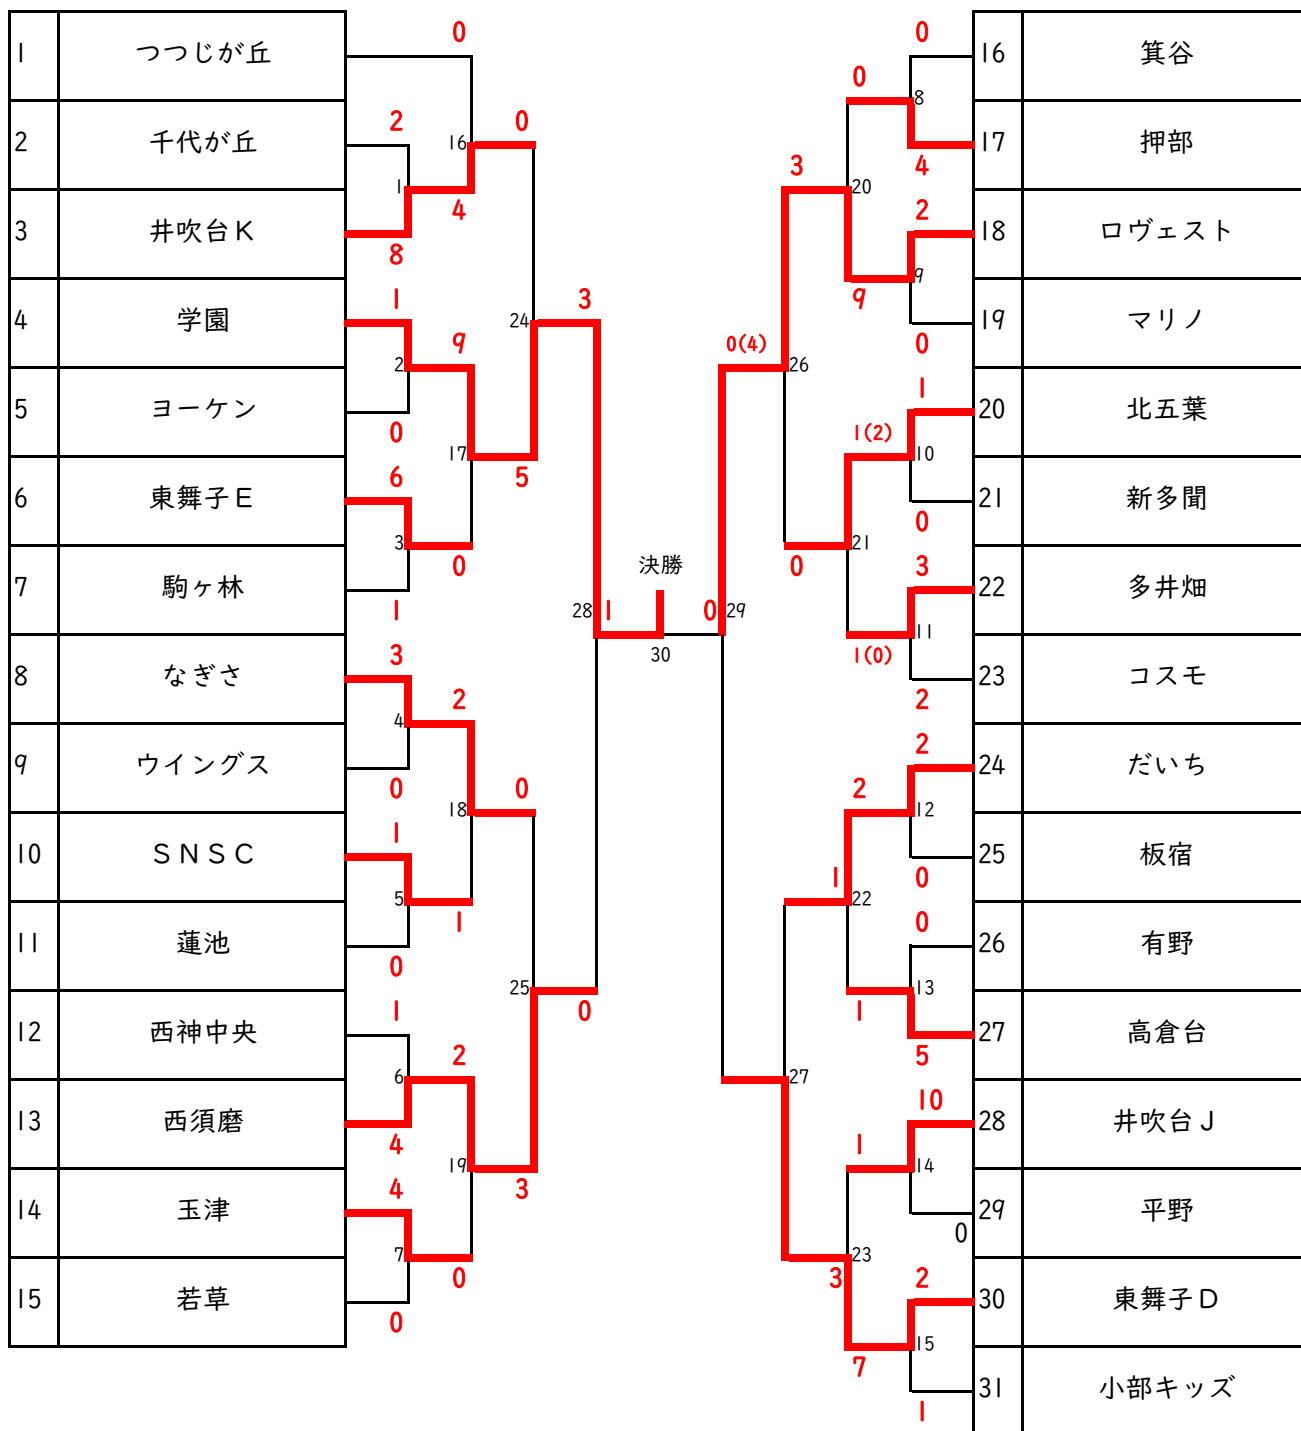

フレンドリー大会 3年の部

優勝	学園
準優勝	ロヴェスト
3位	西須磨
3位	東舞子D

フレンドリー大会 4年の部

優勝	センアーノ I
準優勝	センアーノ H
3位	センアーノ G
3位	塩屋

フレンドリー大会 5年の部 予選リーグ

Aブロック		ヨーケン	センアーノ	西灘	神戸SS	勝点	得点	失点	得失点	順位
A①	ヨーケン		0-3	0-2		0	0	5	-5	3
A②	センアーノ	3-0			5-0	6	8	0	8	1
A③	西灘	2-0			2-0	6	4	0	4	2
A④	神戸SS		0-5	0-2		0	0	7	-7	4

Bブロック		コスモ	井吹台	鶴甲	勝点	得点	失点	得失点	順位
B①	コスモ		0-0	2-1	4	2	1	1	1
B②	井吹台	0-0		1-1	2	1	1	0	2
B③	鶴甲	1-2	1-1		1	2	3	-1	3

フレンドリー大会 5年の部 決勝トーナメント

準決勝

5-1	Aブロック	1位	センアーノ	1
	Bブロック	2位	井吹台	2

5-2	Bブロック	1位	コスモ	0(1)
	Aブロック	2位	西灘	0(3)

5-3	Bブロック	2位	井吹台	0
	Aブロック	2位	西灘	2

優勝	西灘
----	----

優勝	西灘
準優勝	井吹台
3位	センアーノ
3位	コスモ

フレンドリー大会 6年の部

優勝	
準優勝	
3位	王子A
3位	コスモB

フレンドリー大会 女子の部 予選リーグ

Aブロック		ハ多	コスモ	東舞子	勝点	得点	失点	得失点	順位
A①	ハ多		3-0	9-0	6	12	0	12	1
A②	コスモ	0-3		7-1	3	7	4	3	2
A③	東舞子	0-9	1-7		0	1	16	-15	3

Bブロック		有瀬	箕谷	学園	勝点	得点	失点	得失点	順位
B①	有瀬		0-1	0-0	1	0	1	-1	2
B②	箕谷	1-0		5-0	6	6	0	6	1
B③	学園	0-0	0-5		1	0	5	-5	3

フレンドリー大会 女子の部 決勝トーナメント

準決勝

女1	Aブロック	1位	ハ多	1
	Bブロック	2位	有瀬	0
女2	Bブロック	1位	箕谷	1
	Aブロック	2位	コスモ	0

女3	Aブロック	1位	ハ多	0
	Bブロック	1位	箕谷	2