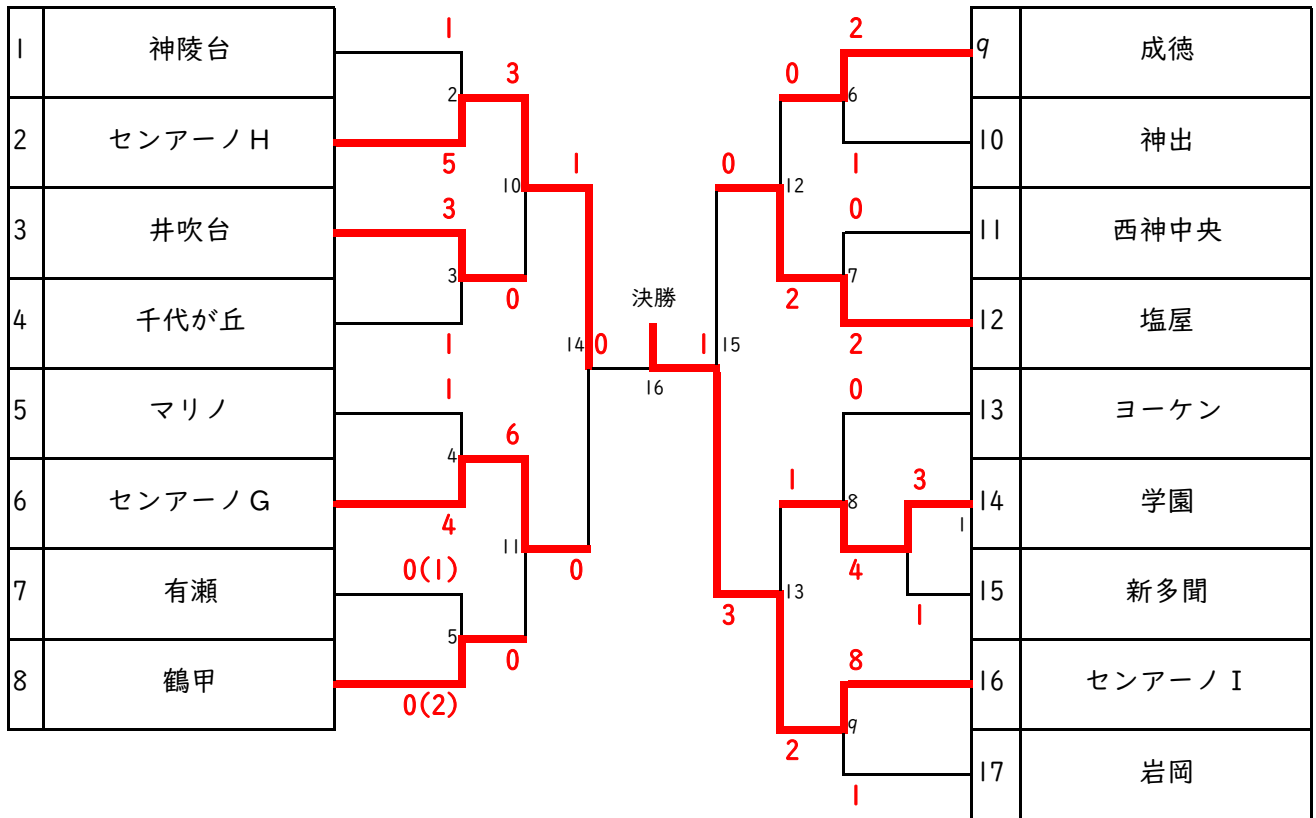

フレンドリー大会 3年の部

優勝	学園
準優勝	ロヴェスト
3位	西須磨
3位	東舞子D

フレンドリー大会 4年の部

優勝	センアーノ I
準優勝	センアーノ H
3位	センアーノ G
3位	塩屋

フレンドリー大会 5年の部 予選リーグ

Aブロック		ヨーケン	センアーノ	西灘	神戸SS	勝点	得点	失点	得失点	順位
A①	ヨーケン		0-3	0-2		0	0	5	-5	3
A②	センアーノ	3-0			5-0	6	8	0	8	1
A③	西灘	2-0			2-0	6	4	0	4	2
A④	神戸SS		0-5	0-2		0	0	7	-7	4

Bブロック		コスモ	井吹台	鶴甲	勝点	得点	失点	得失点	順位
B①	コスモ		0-0	2-1	4	2	1	1	1
B②	井吹台	0-0		1-1	2	1	1	0	2
B③	鶴甲	1-2	1-1		1	2	3	-1	3

フレンドリー大会 5年の部 決勝トーナメント

準決勝

5-1	Aブロック	1位	センアーノ	1
	Bブロック	2位	井吹台	2

5-2	Bブロック	1位	コスモ	0(1)
	Aブロック	2位	西灘	0(3)

5-3	Bブロック	2位	井吹台	0
	Aブロック	2位	西灘	2

優勝	西灘
----	----

優勝	西灘
準優勝	井吹台
3位	センアーノ
3位	コスモ

フレンドリー大会 6年の部

優勝	
準優勝	
3位	王子A
3位	コスモB

フレンドリー大会 女子の部 予選リーグ

Aブロック		ハ多	コスモ	東舞子	勝点	得点	失点	得失点	順位
A①	ハ多		3-0	9-0	6	12	0	12	1
A②	コスモ	0-3		7-1	3	7	4	3	2
A③	東舞子	0-9	1-7		0	1	16	-15	3

Bブロック		有瀬	箕谷	学園	勝点	得点	失点	得失点	順位
B①	有瀬		0-1	0-0	1	0	1	-1	2
B②	箕谷	1-0		5-0	6	6	0	6	1
B③	学園	0-0	0-5		1	0	5	-5	3

フレンドリー大会 女子の部 決勝トーナメント

準決勝

女1	Aブロック	1位	ハ多	1
	Bブロック	2位	有瀬	0
女2	Bブロック	1位	箕谷	1
	Aブロック	2位	コスモ	0

女3	Aブロック	1位	ハ多	0
	Bブロック	1位	箕谷	2