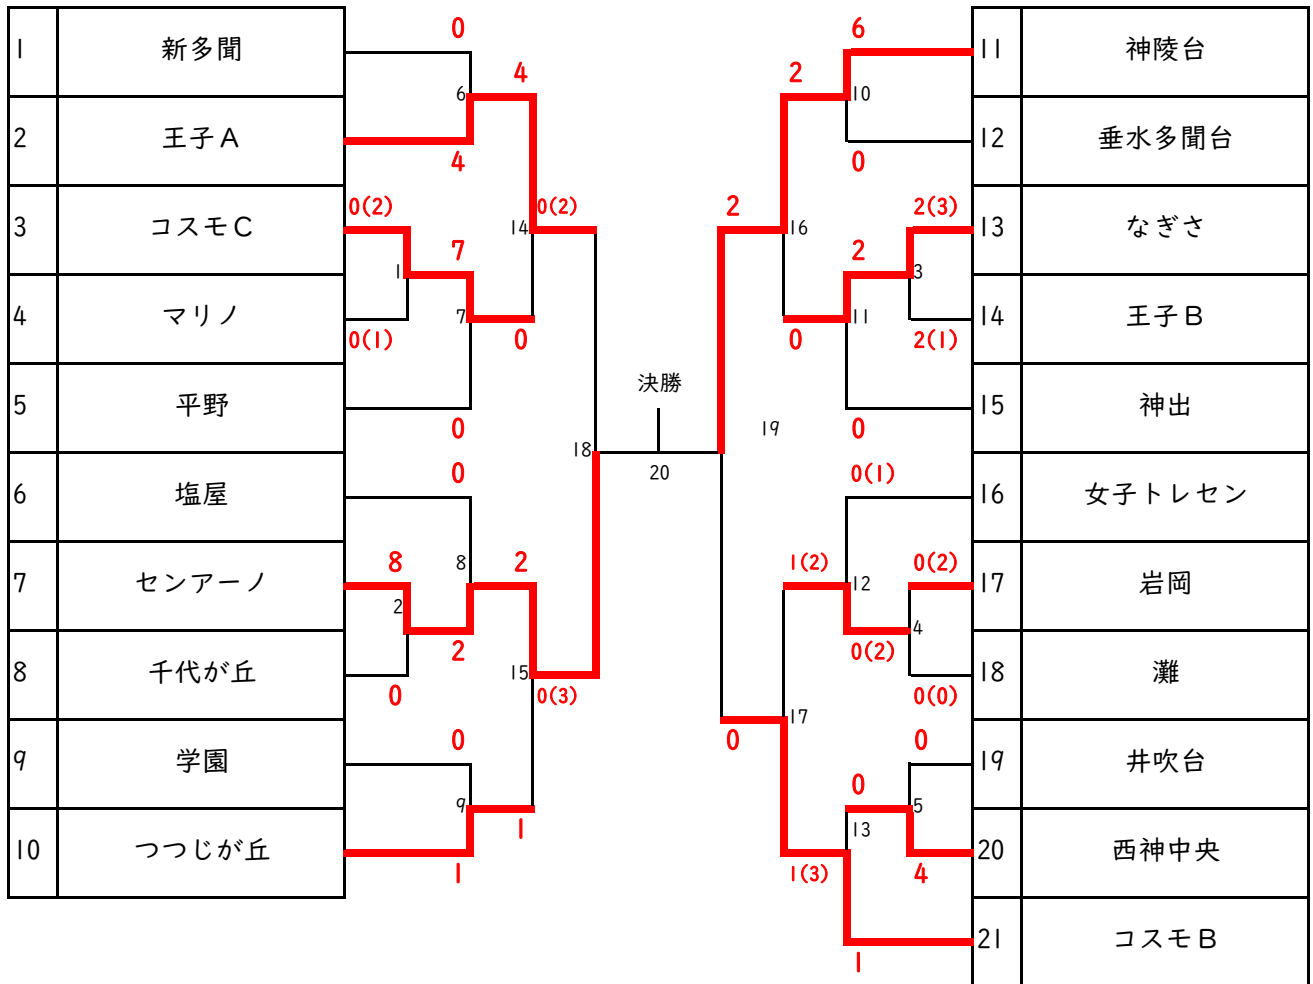

フレンドリー大会 3年の部

優勝	学園
準優勝	ロヴェスト
3位	西須磨
3位	東舞子D

フレンドリー大会 4年の部

優勝	センアーノ I
準優勝	センアーノ H
3位	センアーノ G
3位	塩屋

フレンドリー大会 5年の部 予選リーグ

Aブロック		ヨーケン	センアーノ	西灘	神戸SS	勝点	得点	失点	得失点	順位
A①	ヨーケン		0-3	0-2		0	0	5	-5	3
A②	センアーノ	3-0			5-0	6	8	0	8	1
A③	西灘	2-0			2-0	6	4	0	4	2
A④	神戸SS		0-5	0-2		0	0	7	-7	4

Bブロック		コスモ	井吹台	鶴甲	勝点	得点	失点	得失点	順位
B①	コスモ		0-0	2-1	4	2	1	1	1
B②	井吹台	0-0		1-1	2	1	1	0	2
B③	鶴甲	1-2	1-1		1	2	3	-1	3

フレンドリー大会 5年の部 決勝トーナメント

準決勝

5-1	Aブロック	1位	センアーノ	1
	Bブロック	2位	井吹台	2

5-2	Bブロック	1位	コスモ	0(1)
	Aブロック	2位	西灘	0(3)

5-3	Bブロック	2位	井吹台	0
	Aブロック	2位	西灘	2

優勝	西灘
----	----

優勝	西灘
準優勝	井吹台
3位	センアーノ
3位	コスモ

フレンドリー大会 6年の部

優勝	
準優勝	
3位	王子A
3位	コスモB

フレンドリー大会 女子の部 予選リーグ

Aブロック		ハ多	コスモ	東舞子	勝点	得点	失点	得失点	順位
A①	ハ多		3-0	9-0	6	12	0	12	1
A②	コスモ	0-3		7-1	3	7	4	3	2
A③	東舞子	0-9	1-7		0	1	16	-15	3

Bブロック		有瀬	箕谷	学園	勝点	得点	失点	得失点	順位
B①	有瀬		0-1	0-0	1	0	1	-1	2
B②	箕谷	1-0		5-0	6	6	0	6	1
B③	学園	0-0	0-5		1	0	5	-5	3

フレンドリー大会 女子の部 決勝トーナメント

準決勝

女1	Aブロック	1位	ハ多	1
	Bブロック	2位	有瀬	0
女2	Bブロック	1位	箕谷	1
	Aブロック	2位	コスモ	0

女3	Aブロック	1位	ハ多	0
	Bブロック	1位	箕谷	2