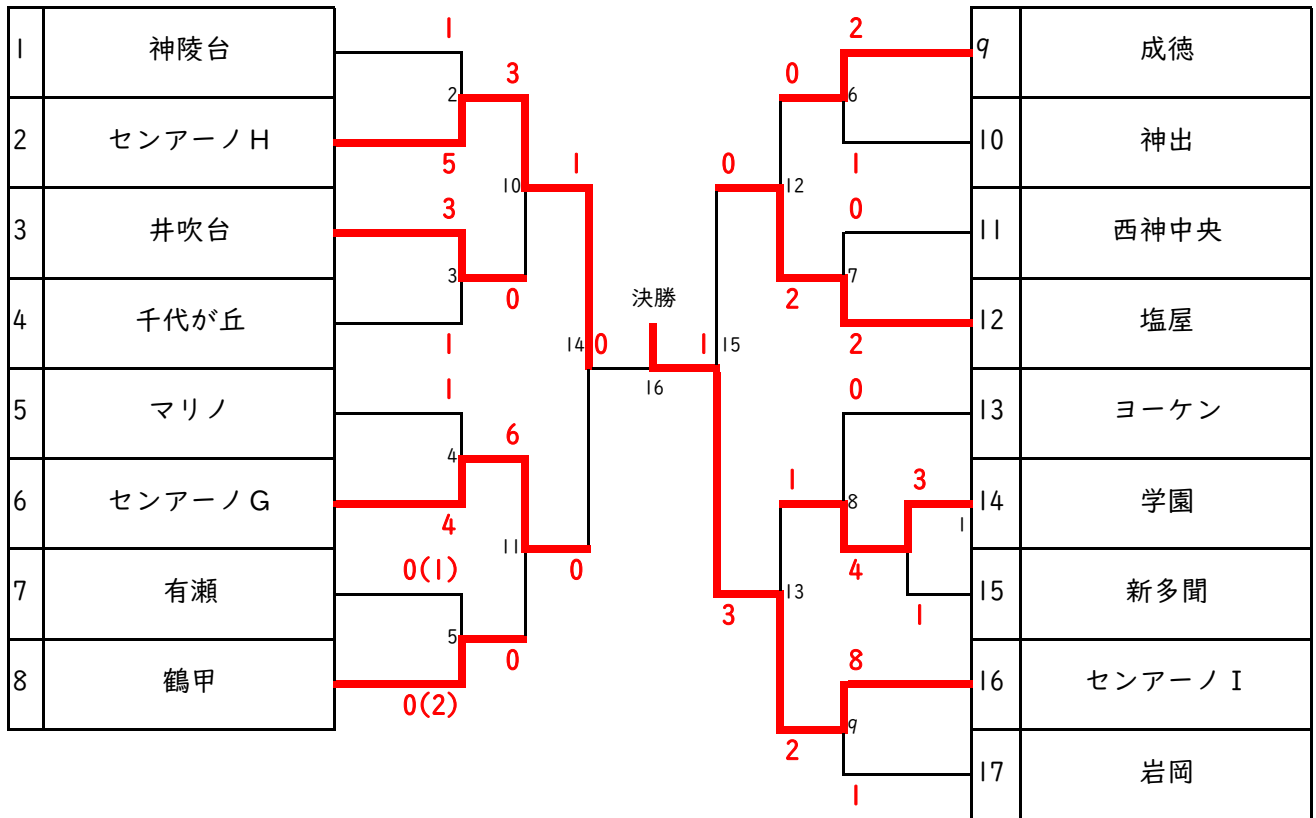

フレンドリー大会 3年の部

優勝	学園
準優勝	ロヴェスト
3位	西須磨
3位	東舞子D

フレンドリー大会 4年の部

優勝	センアーノ I
準優勝	センアーノ H
3位	センアーノ G
3位	塩屋

フレンドリー大会 5年の部 予選リーグ

Aブロック		ヨーケン	センアーノ	西灘	神戸SS	勝点	得点	失点	得失点	順位
A①	ヨーケン		0-3	0-2		0	0	5	-5	3
A②	センアーノ	3-0			5-0	6	8	0	8	1
A③	西灘	2-0			2-0	6	4	0	4	2
A④	神戸SS		0-5	0-2		0	0	7	-7	4

Bブロック		コスモ	井吹台	鶴甲	勝点	得点	失点	得失点	順位
B①	コスモ		0-0	2-1	4	2	1	1	1
B②	井吹台	0-0		1-1	2	1	1	0	2
B③	鶴甲	1-2	1-1		1	2	3	-1	3

フレンドリー大会 5年の部 決勝トーナメント

準決勝

5-1	Aブロック	1位	センアーノ	1
	Bブロック	2位	井吹台	2

5-2	Bブロック	1位	コスモ	0(1)
	Aブロック	2位	西灘	0(3)

5-3	Bブロック	2位	井吹台	0
	Aブロック	2位	西灘	2

優勝	西灘
----	----

優勝	西灘
準優勝	井吹台
3位	センアーノ
3位	コスモ

フレンドリー大会 6年の部

優勝	センアーノ
準優勝	神陵台
3位	王子A
3位	コスモB

フレンドリー大会 女子の部 予選リーグ

Aブロック		ハ多	コスモ	東舞子	勝点	得点	失点	得失点	順位
A①	ハ多		3-0	9-0	6	12	0	12	1
A②	コスモ	0-3		7-1	3	7	4	3	2
A③	東舞子	0-9	1-7		0	1	16	-15	3

Bブロック		有瀬	箕谷	学園	勝点	得点	失点	得失点	順位
B①	有瀬		0-1	0-0	1	0	1	-1	2
B②	箕谷	1-0		5-0	6	6	0	6	1
B③	学園	0-0	0-5		1	0	5	-5	3

フレンドリー大会 女子の部 決勝トーナメント

準決勝

女1	Aブロック	1位	ハ多	1
	Bブロック	2位	有瀬	0
女2	Bブロック	1位	箕谷	1
	Aブロック	2位	コスモ	0

女3	Aブロック	1位	ハ多	0
	Bブロック	1位	箕谷	2