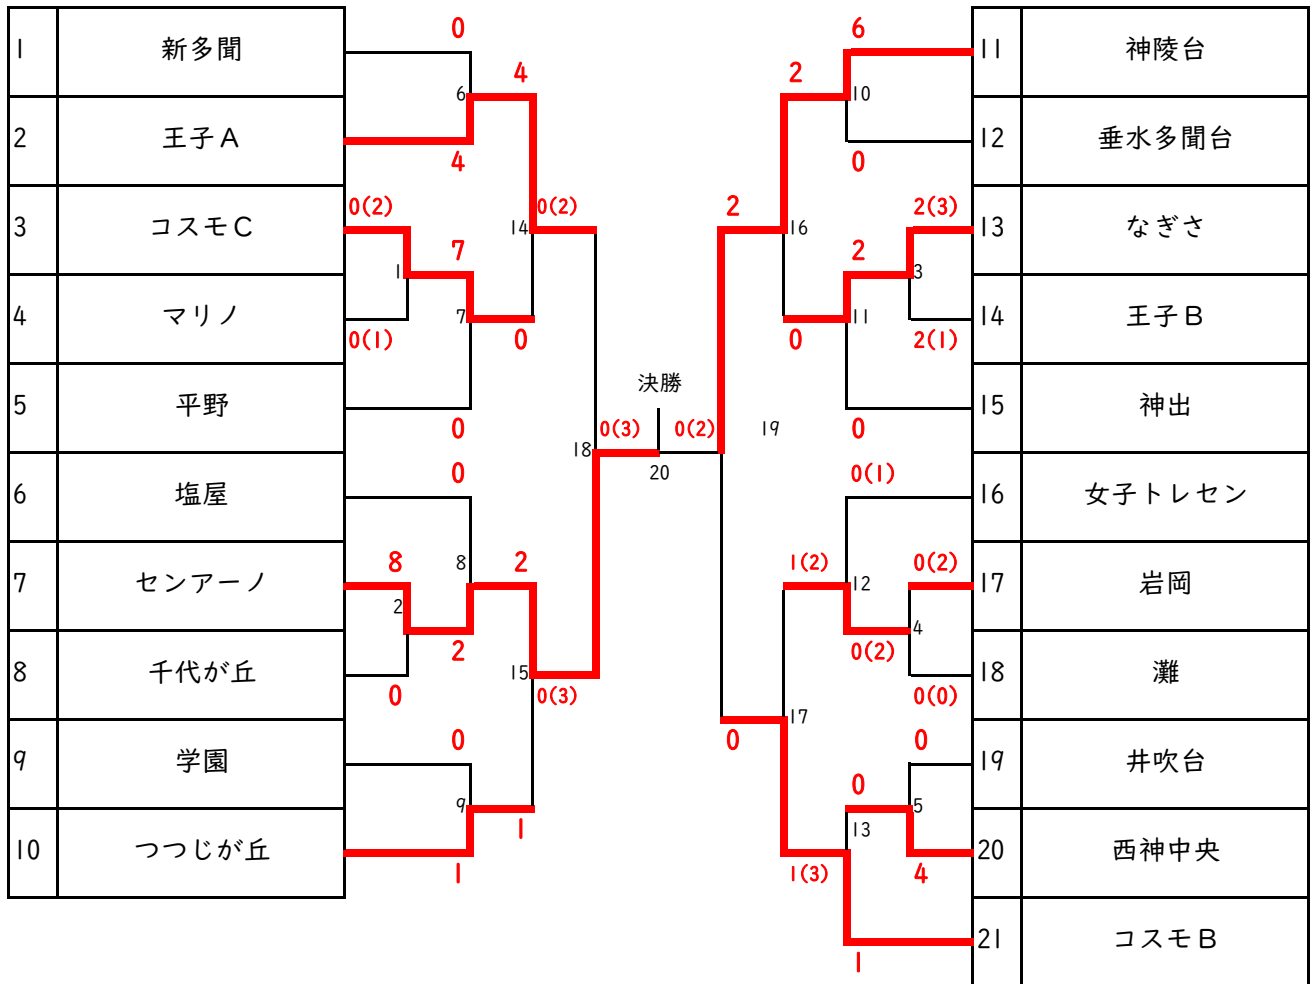

フレンドリー大会 3年の部

優勝	学園
準優勝	ロヴェスト
3位	西須磨
3位	東舞子D

フレンドリー大会 4年の部

優勝	センアーノ I
準優勝	センアーノ H
3位	センアーノ G
3位	塩屋

フレンドリー大会 5年の部 予選リーグ

Aブロック		ヨーケン	センアーノ	西灘	神戸SS	勝点	得点	失点	得失点	順位
A①	ヨーケン		0-3	0-2		0	0	5	-5	3
A②	センアーノ	3-0			5-0	6	8	0	8	1
A③	西灘	2-0			2-0	6	4	0	4	2
A④	神戸SS		0-5	0-2		0	0	7	-7	4

Bブロック		コスモ	井吹台	鶴甲	勝点	得点	失点	得失点	順位
B①	コスモ		0-0	2-1	4	2	1	1	1
B②	井吹台	0-0		1-1	2	1	1	0	2
B③	鶴甲	1-2	1-1		1	2	3	-1	3

フレンドリー大会 5年の部 決勝トーナメント

準決勝

5-1	Aブロック	1位	センアーノ	1
	Bブロック	2位	井吹台	2

5-2	Bブロック	1位	コスモ	0(1)
	Aブロック	2位	西灘	0(3)

5-3	Bブロック	2位	井吹台	0
	Aブロック	2位	西灘	2

優勝	西灘
----	----

優勝	西灘
準優勝	井吹台
3位	センアーノ
3位	コスモ

フレンドリー大会 6年の部

優勝	センアーノ
準優勝	神陵台
3位	王子A
3位	コスモB

フレンドリー大会 女子の部 予選リーグ

Aブロック		ハ多	コスモ	東舞子	勝点	得点	失点	得失点	順位
A①	ハ多		3-0	9-0	6	12	0	12	1
A②	コスモ	0-3		7-1	3	7	4	3	2
A③	東舞子	0-9	1-7		0	1	16	-15	3

Bブロック		有瀬	箕谷	学園	勝点	得点	失点	得失点	順位
B①	有瀬		0-1	0-0	1	0	1	-1	2
B②	箕谷	1-0		5-0	6	6	0	6	1
B③	学園	0-0	0-5		1	0	5	-5	3

フレンドリー大会 女子の部 決勝トーナメント

準決勝

女1	Aブロック	1位	ハ多	1
	Bブロック	2位	有瀬	0
女2	Bブロック	1位	箕谷	1
	Aブロック	2位	コスモ	0

女3	Aブロック	1位	ハ多	0
	Bブロック	1位	箕谷	2