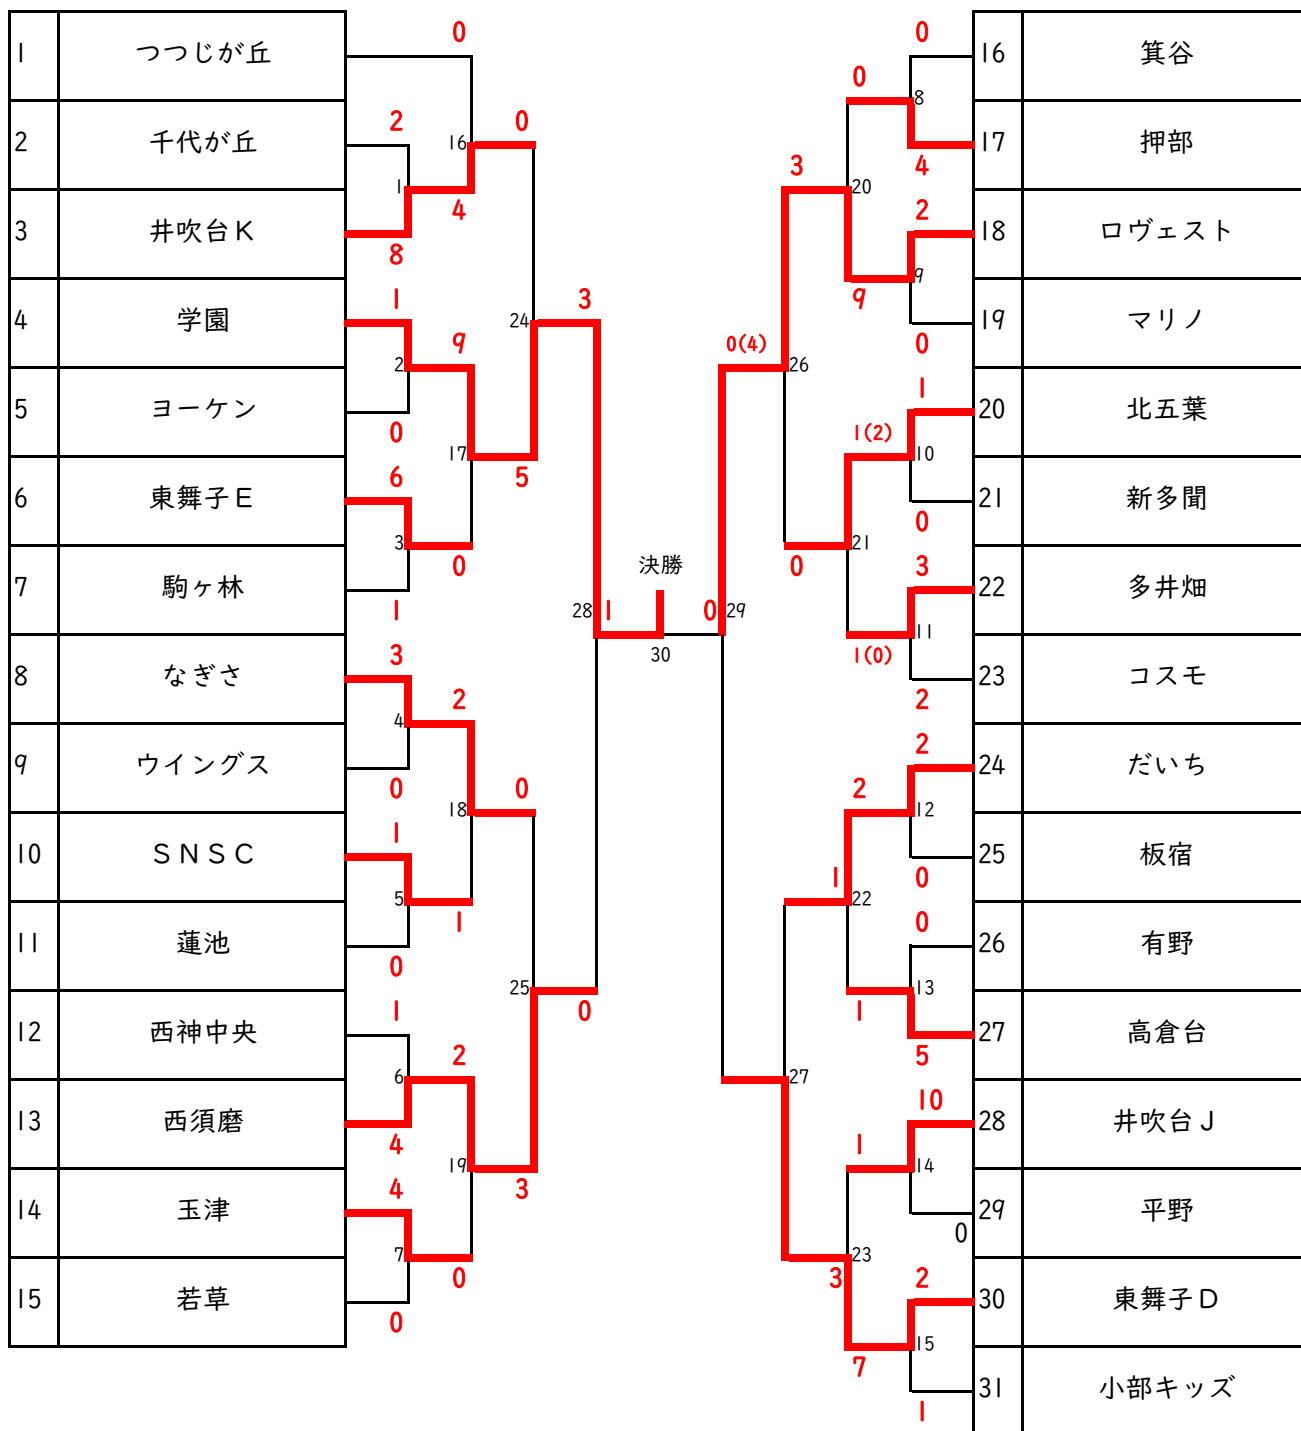

フレンドリー大会 3年の部

優勝	学園
準優勝	ロヴェスト
3位	西須磨
3位	東舞子D

フレンドリー大会 4年の部

優勝	センアーノ I
準優勝	センアーノ H
3位	センアーノ G
3位	塩屋

フレンドリー大会 5年の部 予選リーグ

Aブロック		ヨーケン	センアーノ	西灘	神戸SS	勝点	得点	失点	得失点	順位
A①	ヨーケン		0-3	0-2		0	0	5	-5	3
A②	センアーノ	3-0			5-0	6	8	0	8	1
A③	西灘	2-0			2-0	6	4	0	4	2
A④	神戸SS		0-5	0-2		0	0	7	-7	4

Bブロック		コスモ	井吹台	鶴甲	勝点	得点	失点	得失点	順位
B①	コスモ		0-0	2-1	4	2	1	1	1
B②	井吹台	0-0		1-1	2	1	1	0	2
B③	鶴甲	1-2	1-1		1	2	3	-1	3

フレンドリー大会 5年の部 決勝トーナメント

準決勝

5-1	Aブロック	1位	センアーノ	1
	Bブロック	2位	井吹台	2

5-2	Bブロック	1位	コスモ	0(1)
	Aブロック	2位	西灘	0(3)

5-3	Bブロック	2位	井吹台	0
	Aブロック	2位	西灘	2

優勝	西灘
----	----

優勝	西灘
準優勝	井吹台
3位	センアーノ
3位	コスモ

フレンドリー大会 6年の部

優勝	センアーノ
準優勝	神陵台
3位	王子A
3位	コスモB

フレンドリー大会 女子の部 予選リーグ

Aブロック		ハ多	コスモ	東舞子	勝点	得点	失点	得失点	順位
A①	ハ多		3-0	9-0	6	12	0	12	1
A②	コスモ	0-3		7-1	3	7	4	3	2
A③	東舞子	0-9	1-7		0	1	16	-15	3

Bブロック		有瀬	箕谷	学園	勝点	得点	失点	得失点	順位
B①	有瀬		0-1	0-0	1	0	1	-1	2
B②	箕谷	1-0		5-0	6	6	0	6	1
B③	学園	0-0	0-5		1	0	5	-5	3

フレンドリー大会 女子の部 決勝トーナメント

準決勝

女1	Aブロック	1位	ハ多	1
	Bブロック	2位	有瀬	0
女2	Bブロック	1位	箕谷	1
	Aブロック	2位	コスモ	0

女3	Aブロック	1位	ハ多	0
	Bブロック	1位	箕谷	2